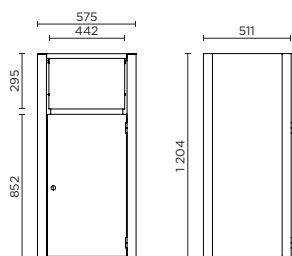

### Individuelle Gestaltung

Anbringen eines Aufklebers, auf Anfrage.  
Gravieren eines Logos oder eines anderen grafischen Elements, auf Anfrage.

	Struktur H x B x L	Inhalt	Befestigungsloch am Fuß	Gewicht
FCO8001	1.204 x 575 x 511 mm	108 Liter	Ø 9 mm	71,2 kg