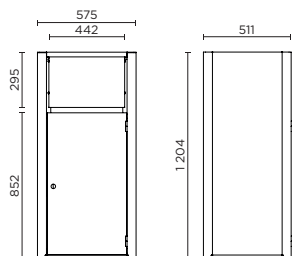

Materialien

Struktur aus elektrolytisch verzinktem Stahl, Polyester-Thermolackierung. Paneele aus Kompaktlaminat. Klappladen aus verzinktem Stahl. Behälter aus Polyethylen, Fassungsvermögen 108 Liter, inklusive.

Individuelle Gestaltung

Anbringen eines Aufklebers, auf Anfrage.
Gravieren eines Logos oder eines anderen grafischen Elements, auf Anfrage.

	Struktur H x B x L	Inhalt	Gewicht
FSL8001	1.204 x 575 x 511 mm	108 Liter	71,2 kg