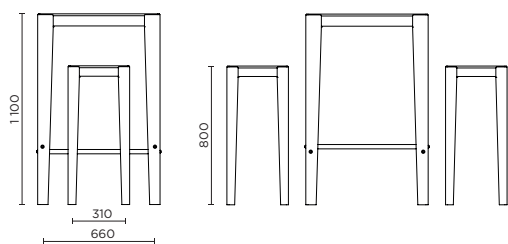

Der Hochtisch und die hohen Hocker können separat verkauft werden.

Individuelle Gestaltung

Gravieren eines Logos oder eines anderen grafischen Elements, auf Anfrage.

| | Struktur H x B x L | Höhe Sitzfläche | Befestigungsloch am Fuß | Gewicht |
|----------------|-----------------------------|-----------------|-------------------------|---------|
| FSL2000 | 1.100 x 706 x 706 mm | - | Ø 10 mm | 33 kg |
| FSL0004 | 800 x 355 x 355 mm | 450 mm | Ø 10 mm | 11,7 kg |

Design
by
AUBRILAM.

Gesamtplatzbedarf: 706 x 1.576 mm
 Gesamtgewicht: 56,4 kg