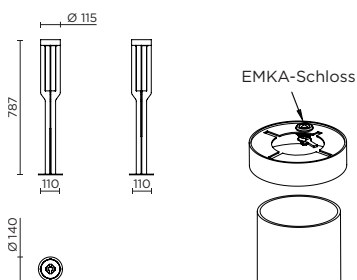

Standardausführungen

Metall: Schwarz 2100 sandgestrahlt
Ausführung entsprechend der Bestellnummer FUT8000. Andere Farbtöne auf Anfrage.

Befestigung

Obligatorische Bodenbefestigung auf einer Platte.
Chemische Versiegelung.
Ankerbolzen: Gewindestange M10 x 80.
Ankerbolzen werden nur auf Anfrage geliefert.

Technische Daten können auf unserer Website eingesehen und heruntergeladen werden.

	Struktur H x Ø	Inhalt	Maße Platte	Befestigungsloch Platte	Ankerbolzen	Gewicht	
FUT8000	787 x 115 mm	0,75 Liter	Ø 140 mm	Ø 12 mm	M10 x 80	5,2 kg	Design Flavard & Saguez