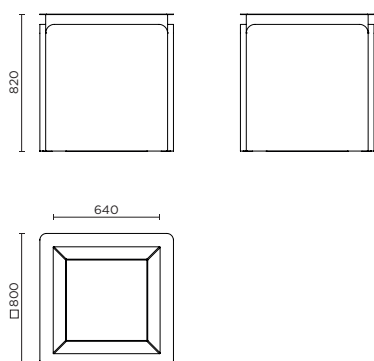

Personnalisation

Gravure d'un logo ou tout autre élément graphique, sur consultation.

	Structure H x L x l	Contenance	Poids	
FUT5000	820 x 800 x 800 mm	280 litres	73,8 kg	Design Flavard & Saguez