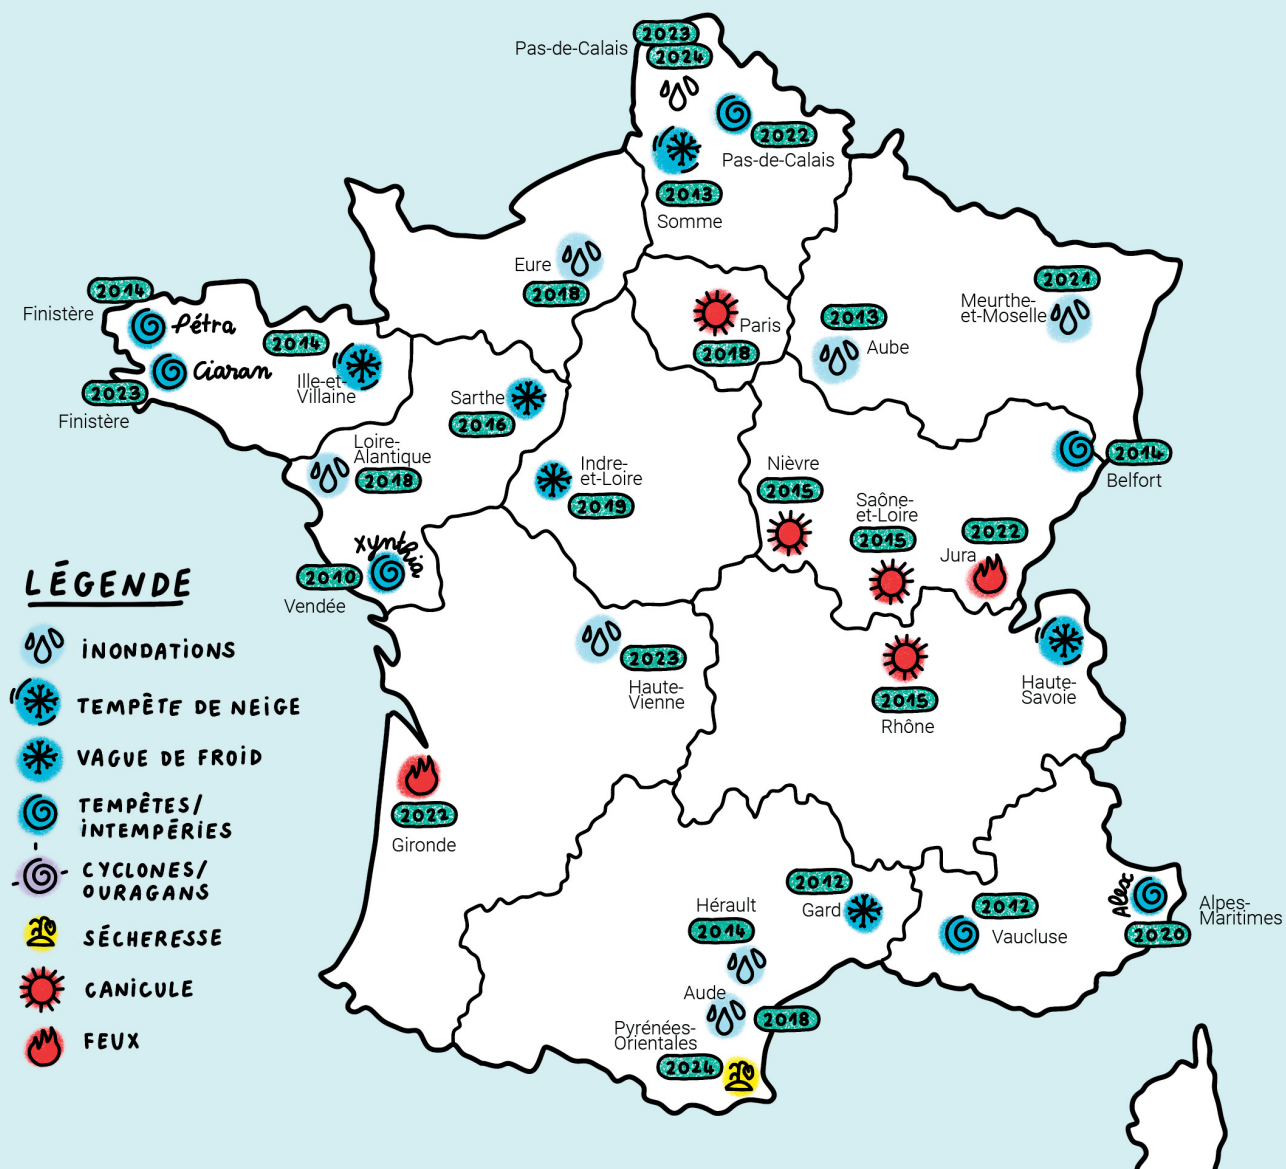

# CARTE DES DERNIÈRES CATASTROPHES CLIMATIQUES EN FRANCE

## LÉGENDE

- INONDATIONS
- TEMPÊTE DE NEIGE
- VAGUE DE FROID
- TEMPÊTES/INTEMPÉRIES
- CYCLONES/OURAGANS
- SÉCHERESSE
- CANICULE
- FEUX

Données Croix-Rouge jusqu'à février 2024