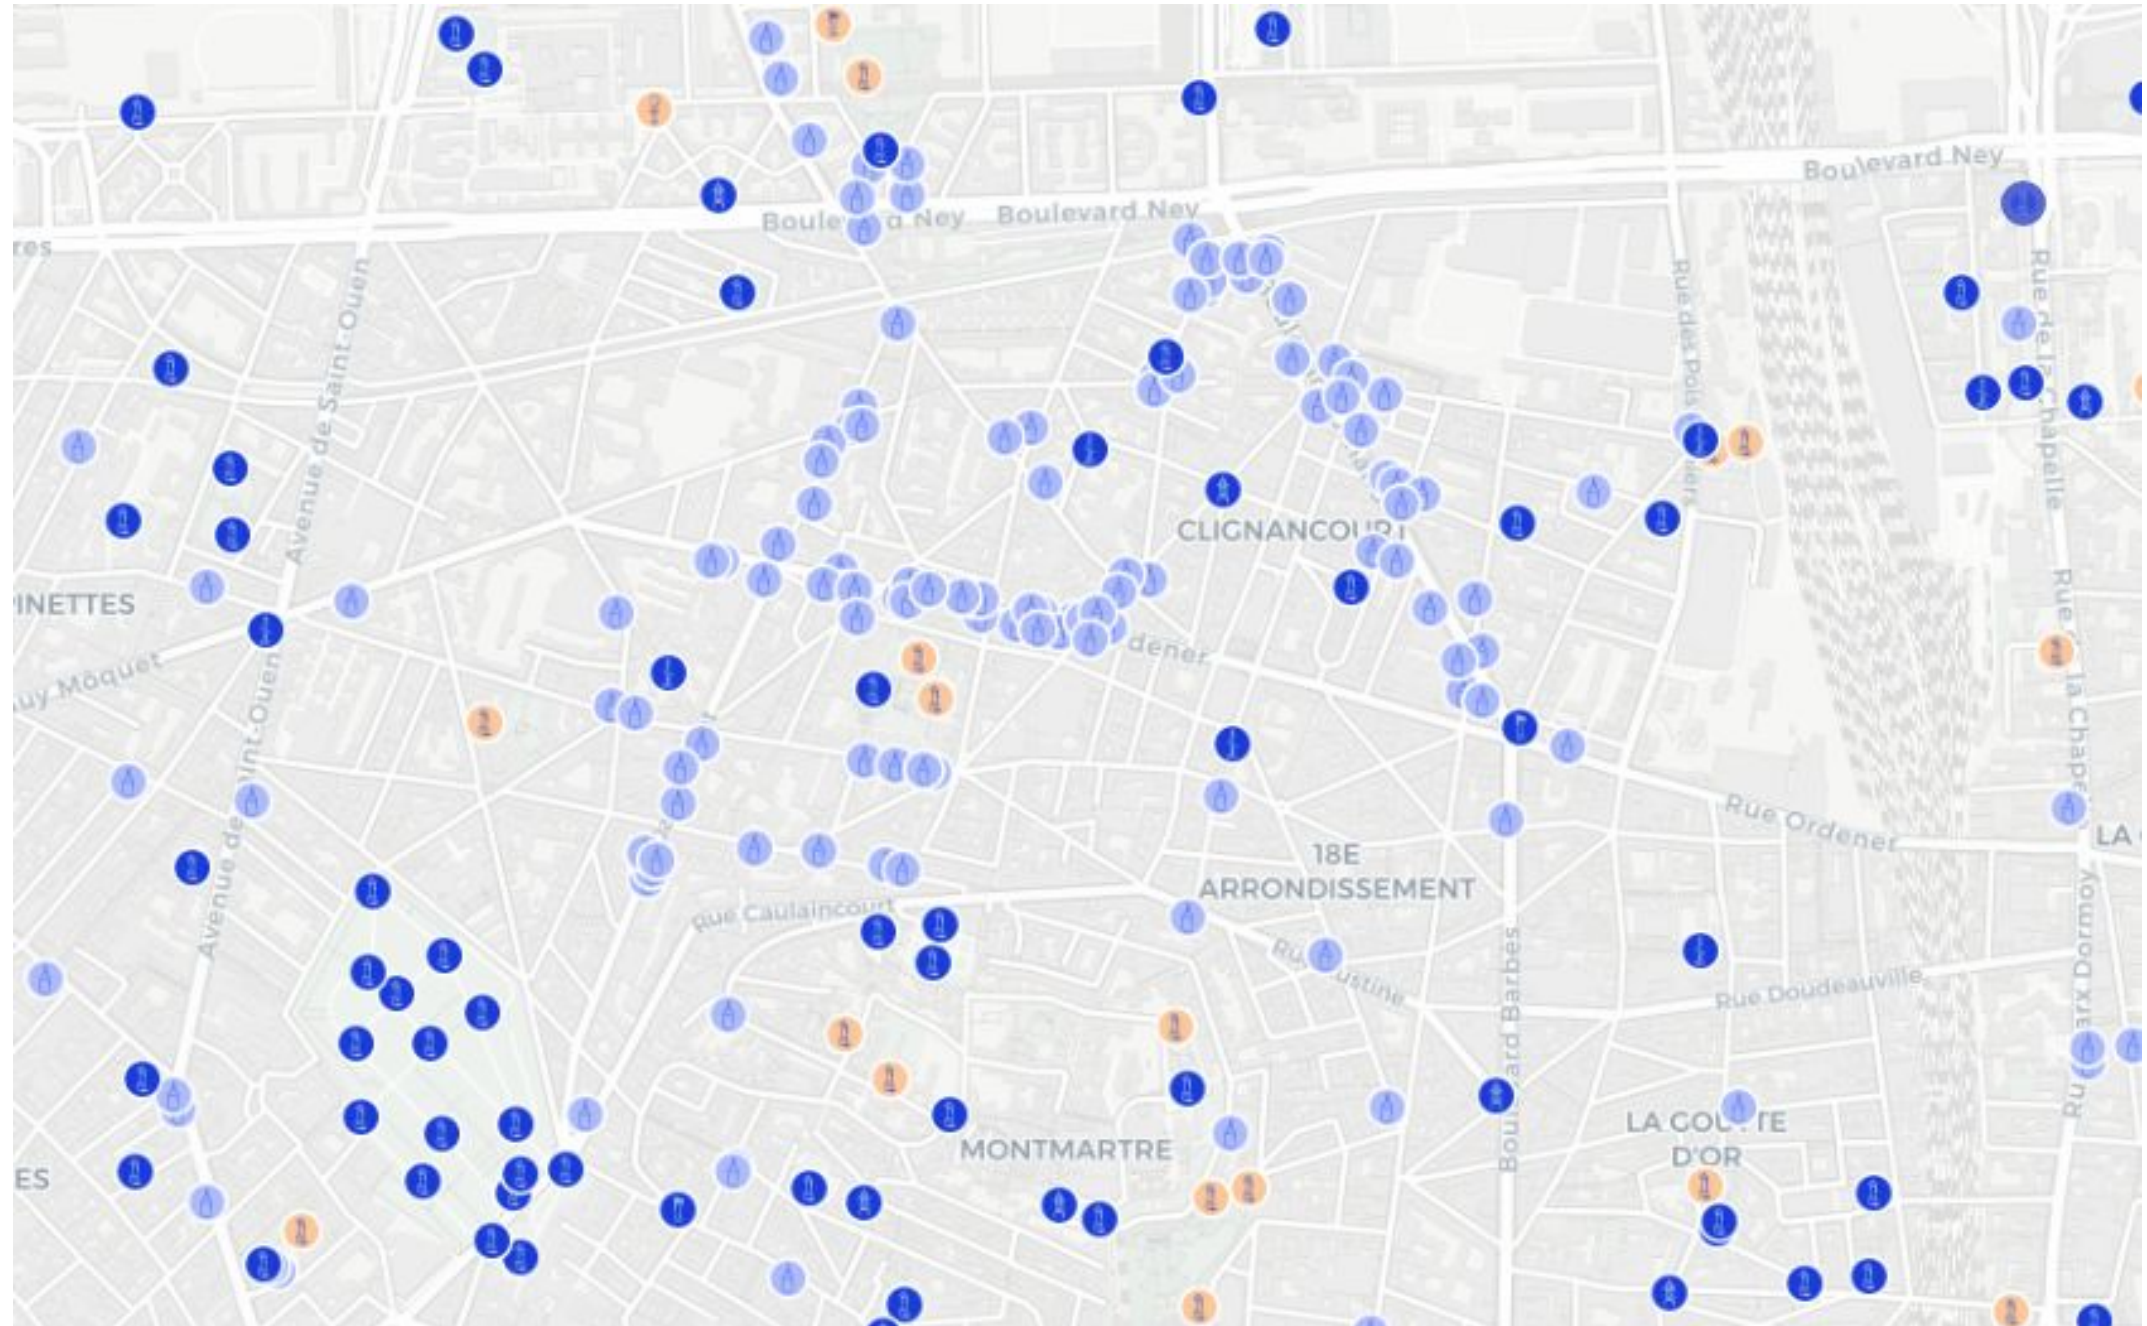

Accès à l'eau : carte des fontaines
d'eau à Paris

[Eau de Paris](#)

Point d'accès à l'eau UL 17

À Paris, en cas de forte chaleur,
pensez à vous hydrater
régulièrement !

Des points d'eau potable sont
accessibles dans la ville pour
vous rafraîchir.

Accès à l'eau : carte des fontaines
d'eau à Paris

[Eau de Paris](#)

Point d'accès à l'eau UL 18

À Paris, en cas de forte chaleur,
pensez à vous hydrater régulièrement !

Des points d'eau potable sont
accessibles dans la ville pour vous
rafraîchir.

Accès à l'eau : carte des fontaines
d'eau à Paris

[Eau de Paris](https://www.eau-de-paris.fr/)

Point d'accès à l'eau UL 19

À Paris, en cas de forte chaleur, pensez à vous hydrater régulièrement !

Des points d'eau potable sont accessibles dans la ville pour vous rafraîchir.