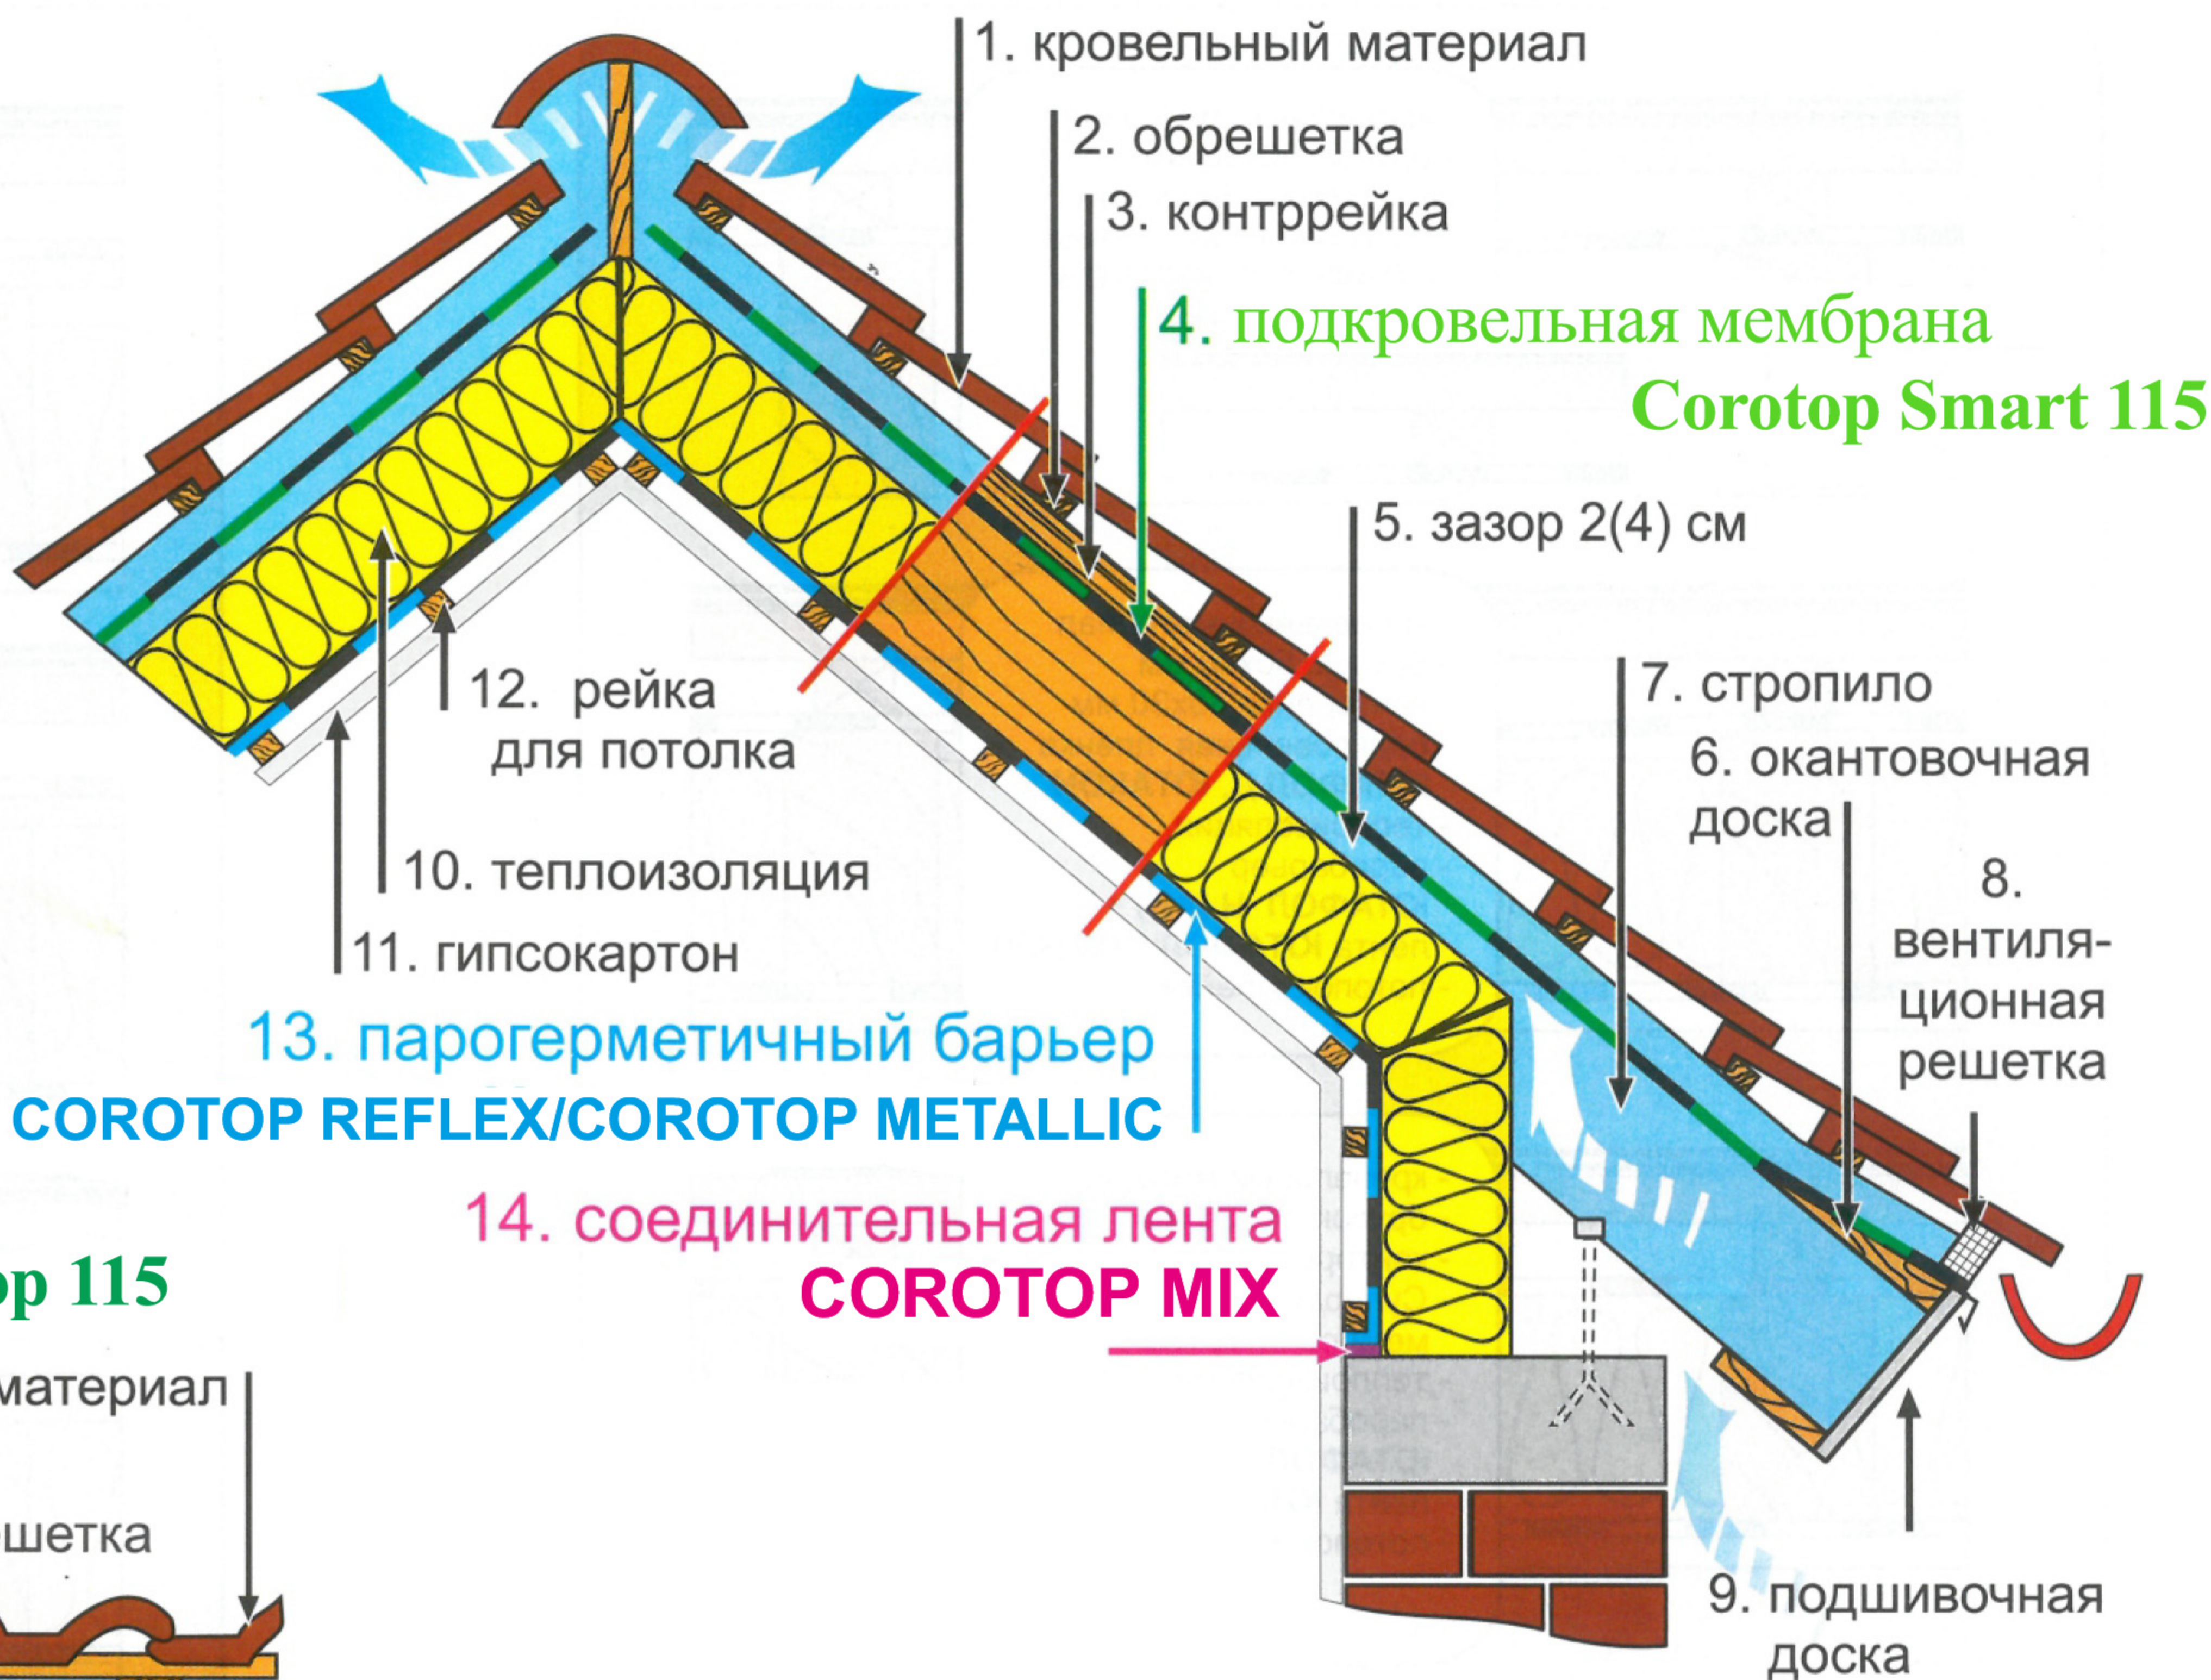

Рекомендуемые структуры наклонной кровли

Структуры стены с ветрозащитой

Супердиффузионная мембрана **COROTOP**

4. супердиффузионная мембрана **Corotop 115**

101000 Москва Покровский бульвар д. 4/17 стр.1

т. +7 9052 44 55 77

т.+7 911 860 04 00

Рекомендуемые структуры наклонной кровли

Corotop®

- кровельный материал
- брусок 50x30 мм
- контррейка 50x30 мм
- подкровельная плёнка **COROTOP 115**
- проветриваемое пространство

- кровельный материал
- брусок 50x30 мм
- контррейка 50x30 мм
- подкровельная плёнка **COROTOP 115**
- теплоизоляция
- паробарьер **COROTOP REFLEX / COROTOP METALLIC+COROTOP MIX**
- потолок + рейка