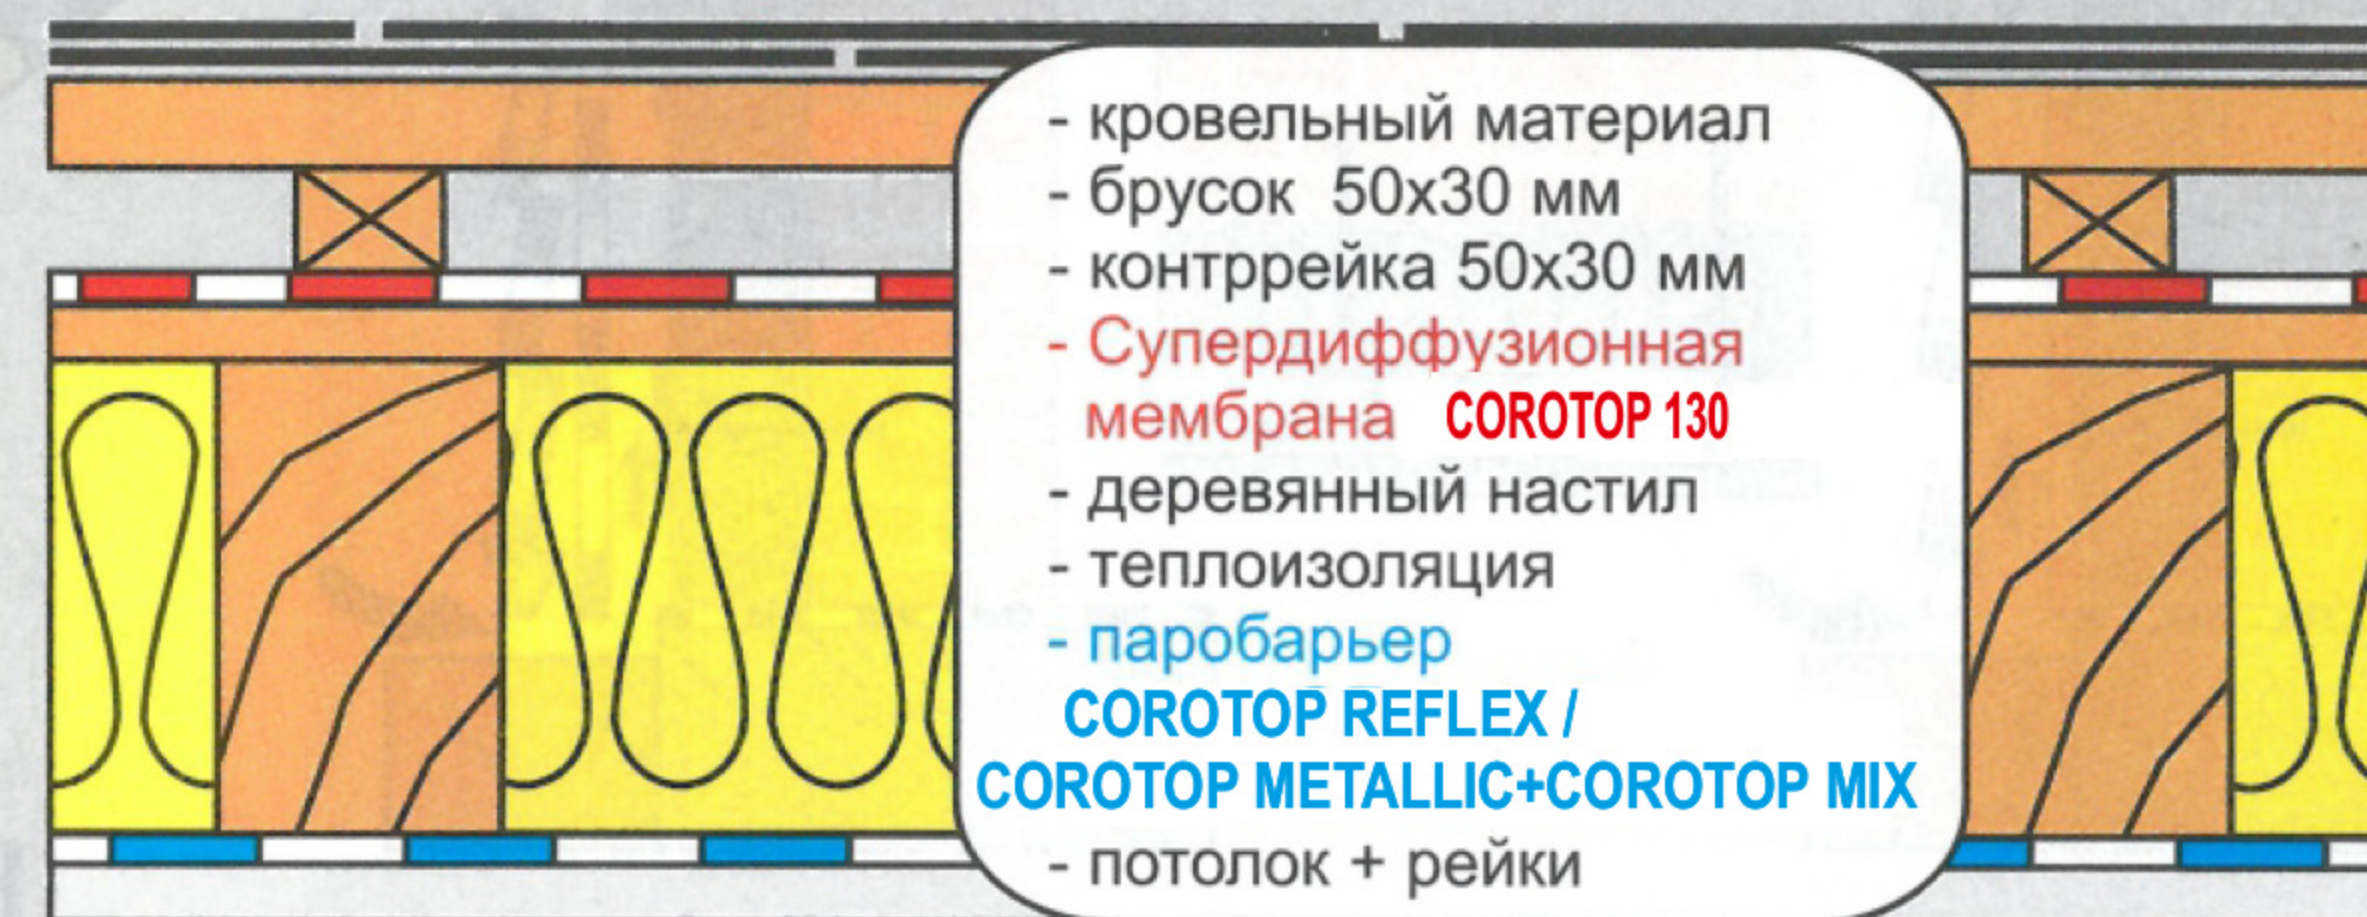

- кровельный материал
- брусок 50x30 мм
- контррейка 50x30 мм
- Супердиффузионная мембрана **COROTOP 130**
- деревянный настил
- теплоизоляция
- паробарьер **COROTOP REFLEX / COROTOP METALLIC+COROTOP MIX**
- потолок + рейки