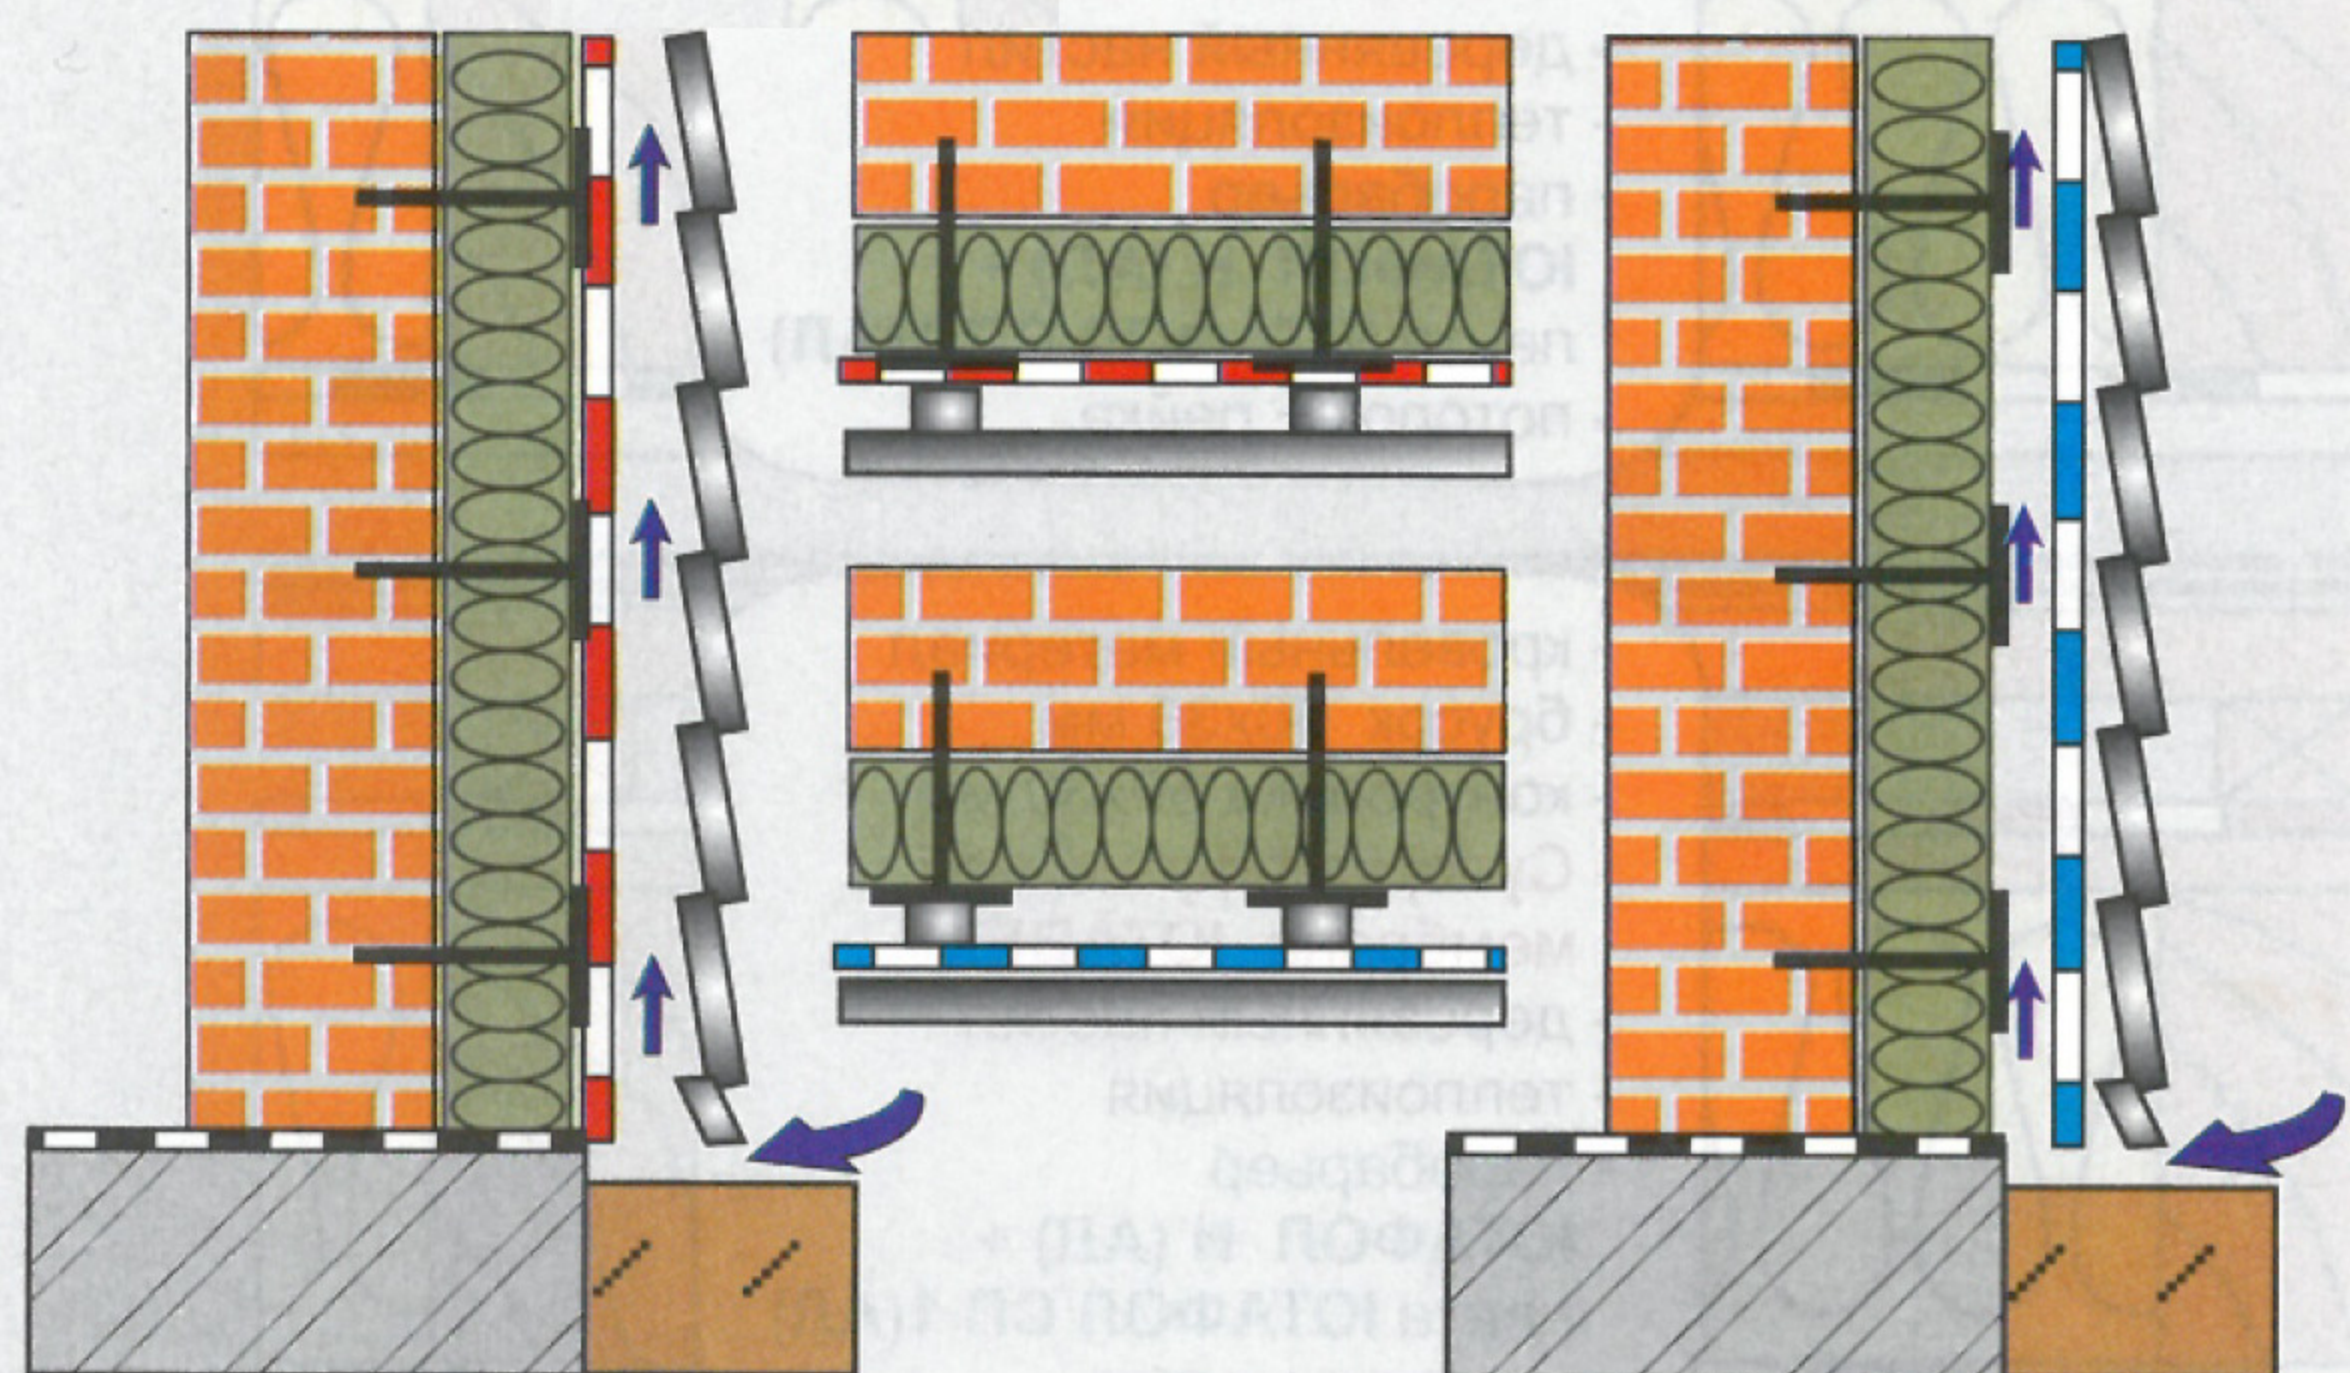

Рекомендуемые структуры наклонной кровли

Структуры стены с ветрозащитой

Супердиффузионная мембрана **COROTOP**

4. супердиффузионная мембрана **Corotop 115**

101000 Москва Покровский бульвар д. 4/17 стр.1

т. +7 9052 44 55 77

т.+7 911 860 04 00

Рекомендуемые структуры наклонной кровли

Corotop®

- кровельный материал
- брусок 50x30 мм
- контррейка 50x30 мм
- подкровельная плёнка **COROTOP 115**
- проветриваемое пространство

- кровельный материал
- брусок 50x30 мм
- контррейка 50x30 мм
- подкровельная плёнка **COROTOP 115**
- теплоизоляция
- паробарьер **COROTOP REFLEX / COROTOP METALLIC+COROTOP MIX**
- потолок + рейка

- кровельный материал
- брусок 50x30 мм
- контррейка 50x30 мм
- Супердиффузионная мембрана **COROTOP 115**
- теплоизоляция
- паробарьер **COROTOP REFLEX / COROTOP METALLIC+COROTOP MIX**
- потолок + рейки