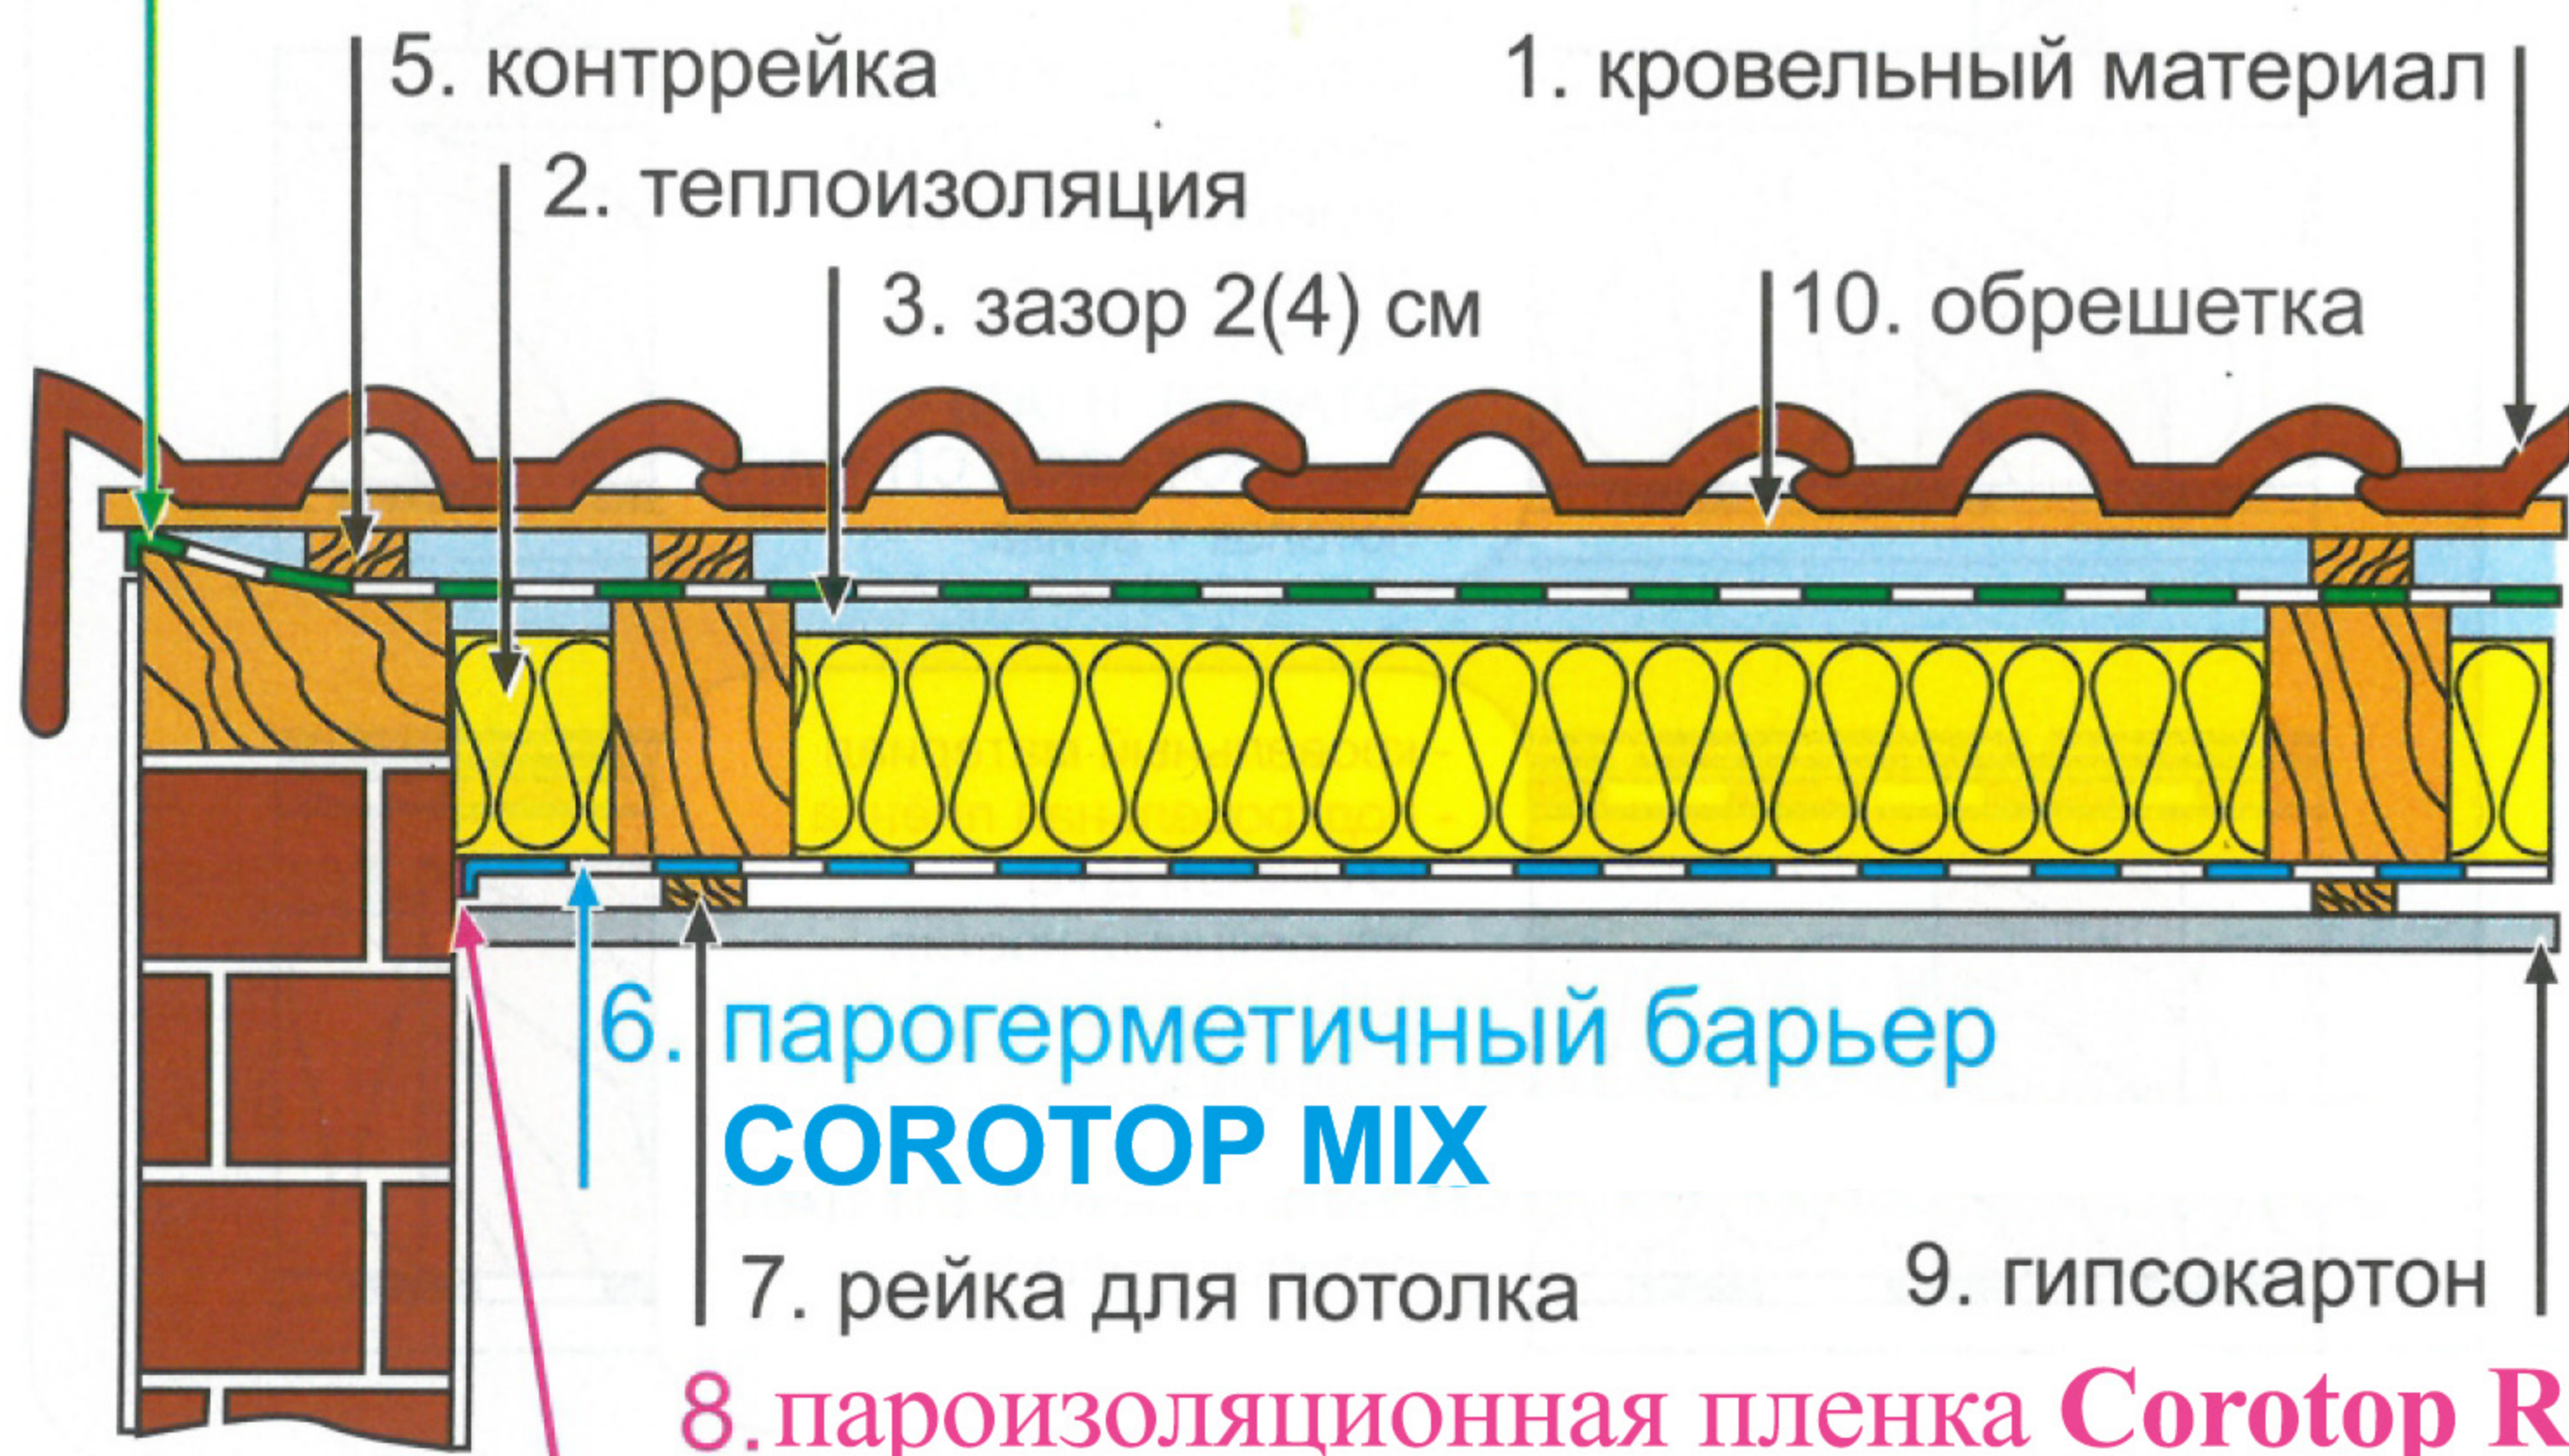

Рекомендуемые структуры наклонной кровли

Структуры стены с ветрозащитой

Супердиффузионная мембрана **COROTOP**

4. супердиффузионная мембрана **Corotop 115**

101000 Москва Покровский бульвар д. 4/17 стр.1

т. +7 9052 44 55 77

т.+7 911 860 04 00

Рекомендуемые структуры наклонной кровли

Corotop®

- кровельный материал
- брусок 50x30 мм
- контррейка 50x30 мм
- подкровельная плёнка **COROTOP 115**
- проветриваемое пространство

- кровельный материал
- брусок 50x30 мм
- контррейка 50x30 мм
- подкровельная плёнка **COROTOP 115**
- теплоизоляция
- паробарьер **COROTOP REFLEX / COROTOP METALLIC+COROTOP MIX**
- потолок + рейка

- кровельный материал
- брусок 50x30 мм
- контррейка 50x30 мм
- Супердиффузионная мембрана **COROTOP 115**
- теплоизоляция
- паробарьер **COROTOP REFLEX / COROTOP METALLIC+COROTOP MIX**
- потолок + рейки