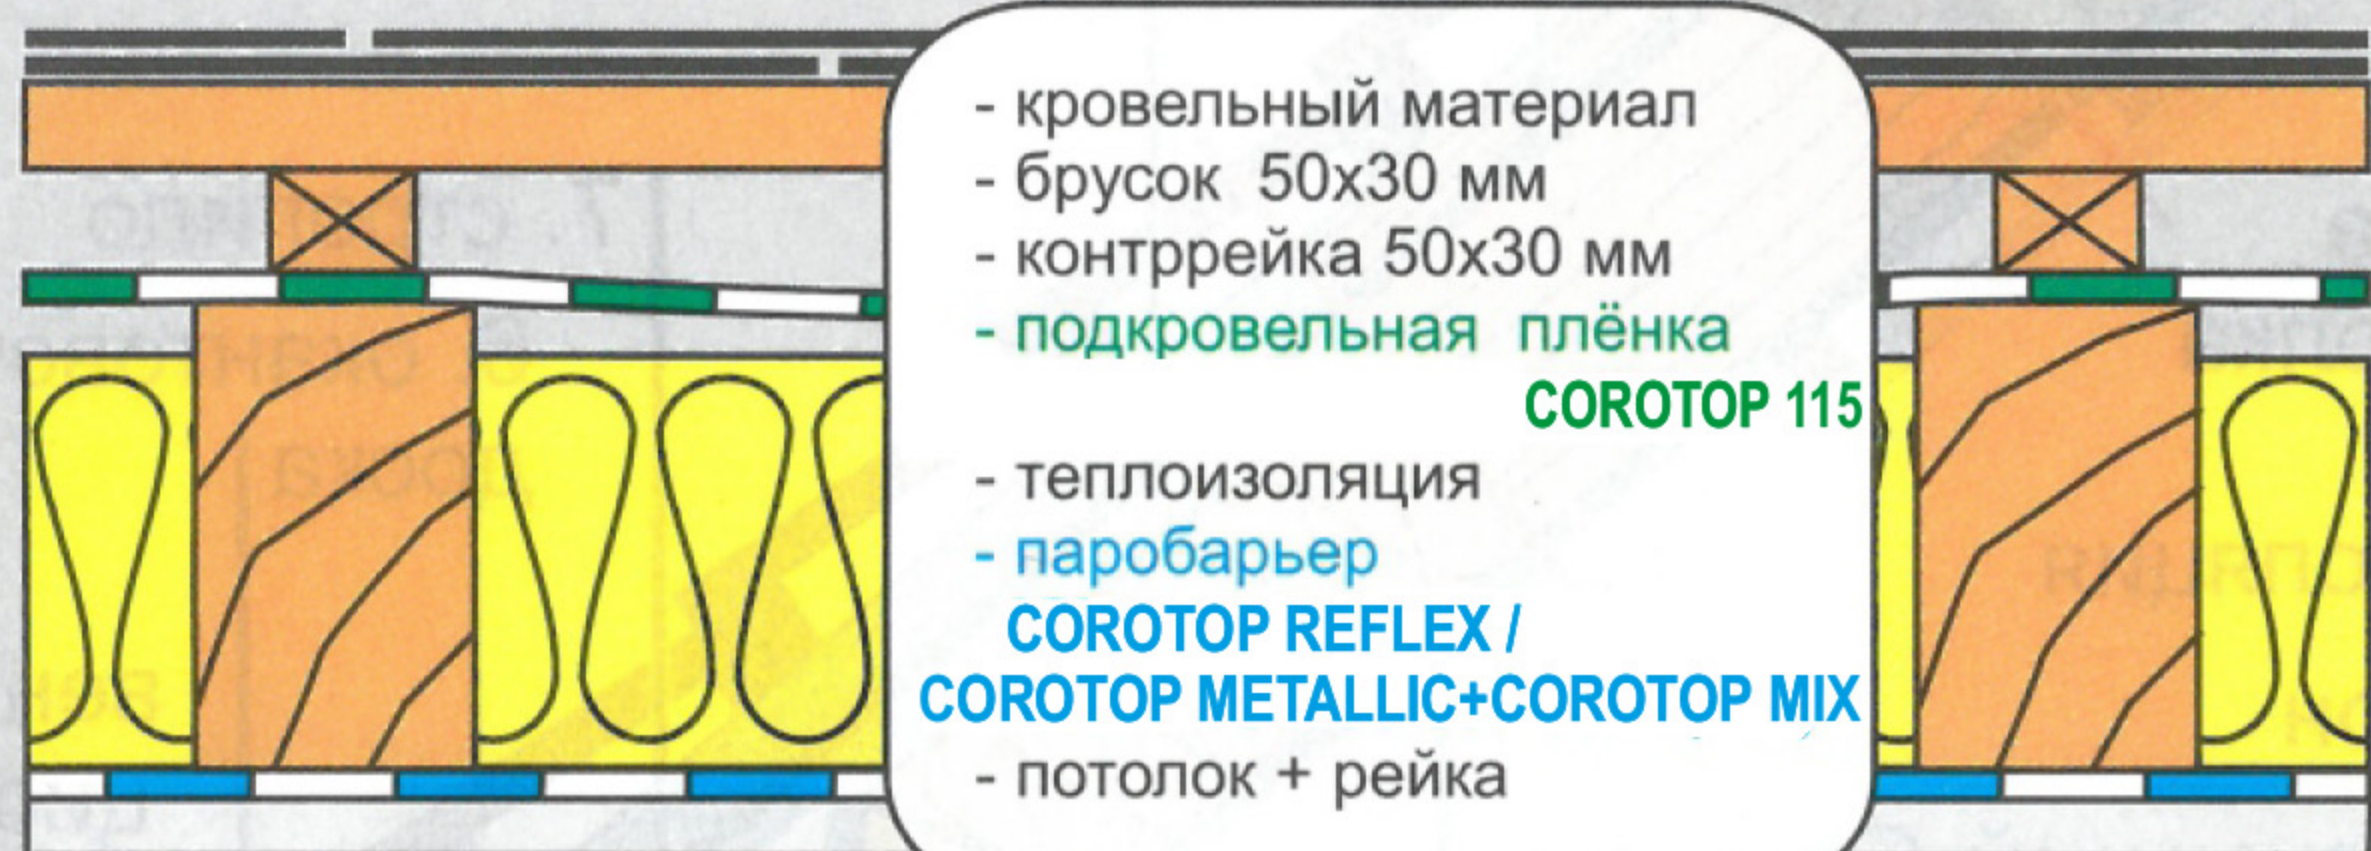

Рекомендуемые структуры наклонной кровли

Структуры стены с ветрозащитой

Супердиффузионная мембрана **COROTOP**

4. супердиффузионная мембрана **Corotop 115**

101000 Москва Покровский бульвар д. 4/17 стр.1

т. +7 9052 44 55 77

т.+7 911 860 04 00

Рекомендуемые структуры наклонной кровли

Corotop®

- кровельный материал
- брусок 50x30 мм
- контррейка 50x30 мм
- подкровельная плёнка **COROTOP 115**
- проветриваемое пространство

- кровельный материал
- брусок 50x30 мм
- контррейка 50x30 мм
- подкровельная плёнка **COROTOP 115**
- теплоизоляция
- паробарьер **COROTOP REFLEX / COROTOP METALLIC+COROTOP MIX**
- потолок + рейка

- кровельный материал
- брусок 50x30 мм
- контррейка 50x30 мм
- Супердиффузионная мембрана **COROTOP 115**
- теплоизоляция
- паробарьер **COROTOP REFLEX / COROTOP METALLIC+COROTOP MIX**
- потолок + рейки