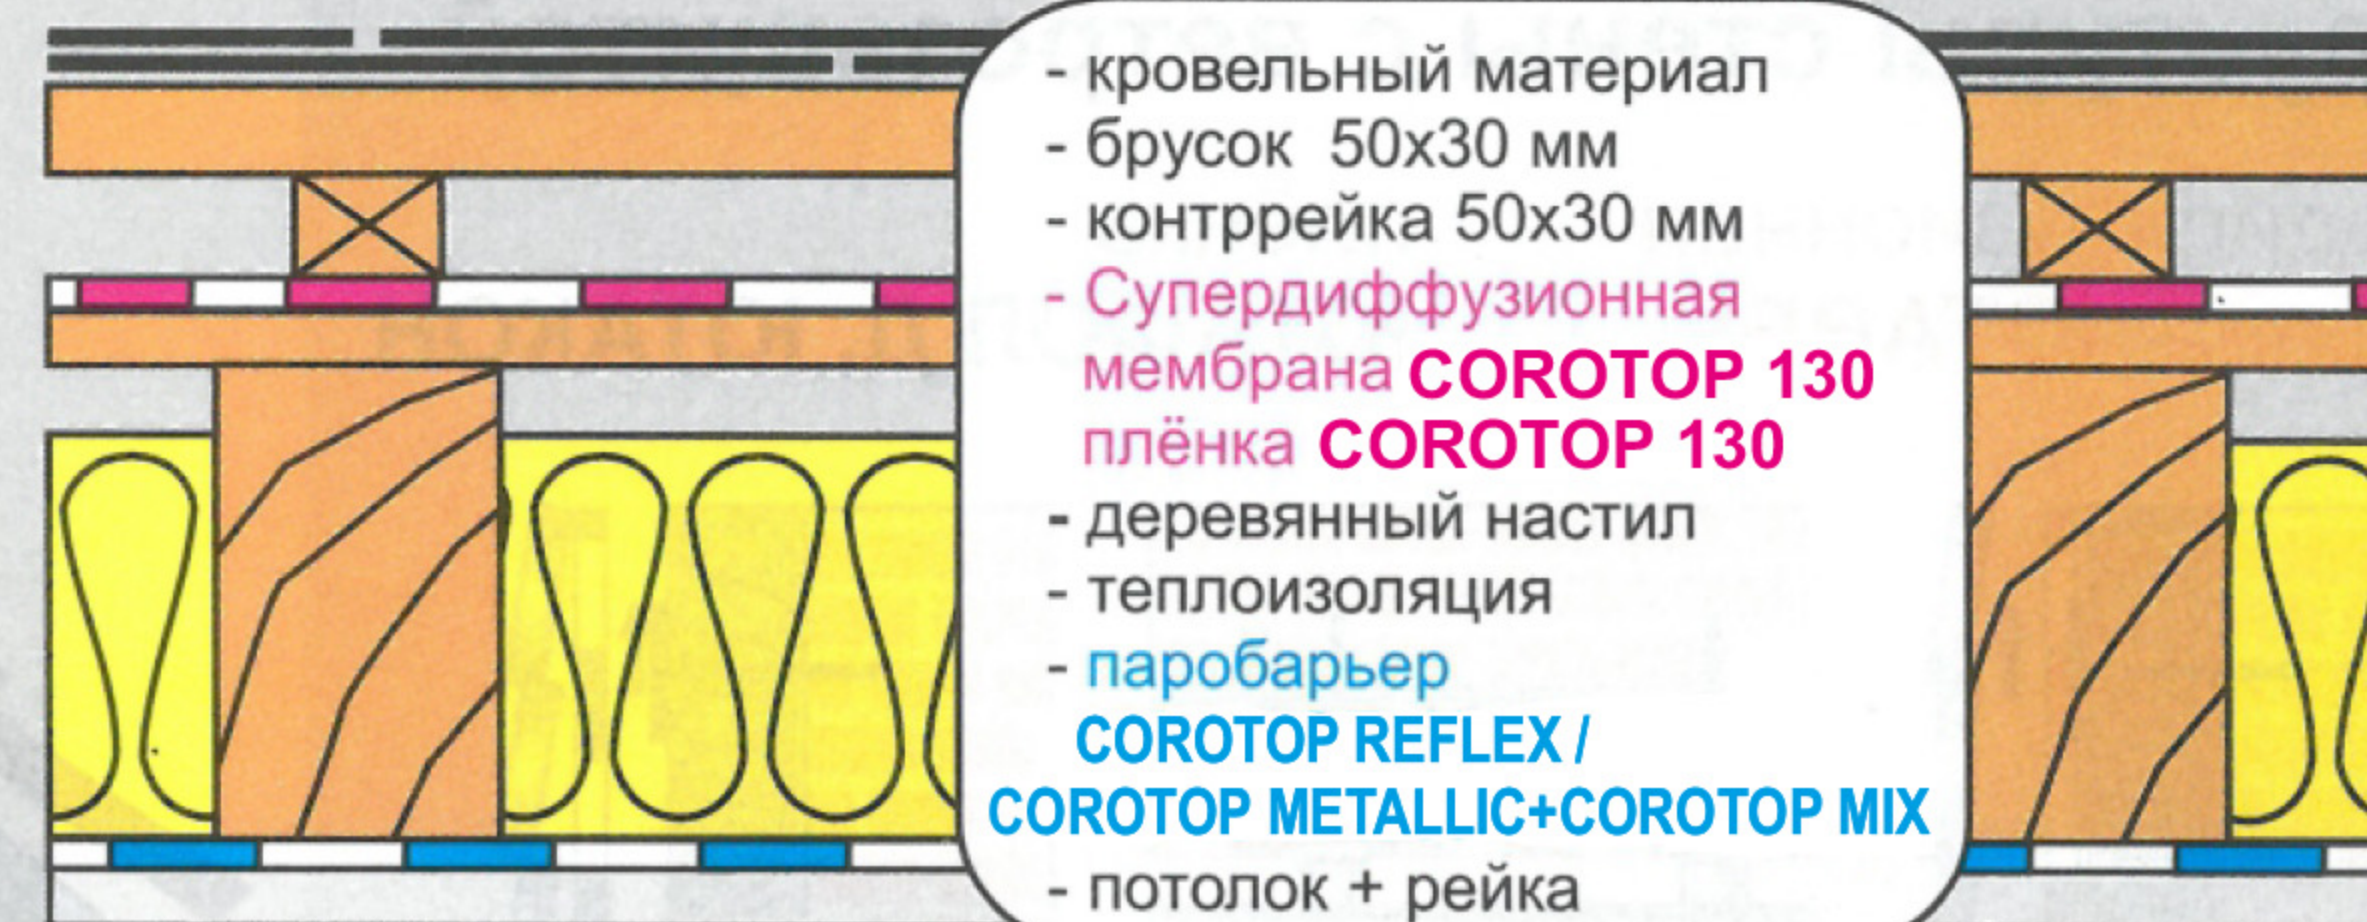

- кровельный материал
- брусок 50x30 мм
- контррейка 50x30 мм
- Супердиффузионная мембрана **COROTOP 130**
- плёнка **COROTOP 130**
- деревянный настил
- теплоизоляция
- паробарьер **COROTOP REFLEX / COROTOP METALLIC+COROTOP MIX**
- потолок + рейка