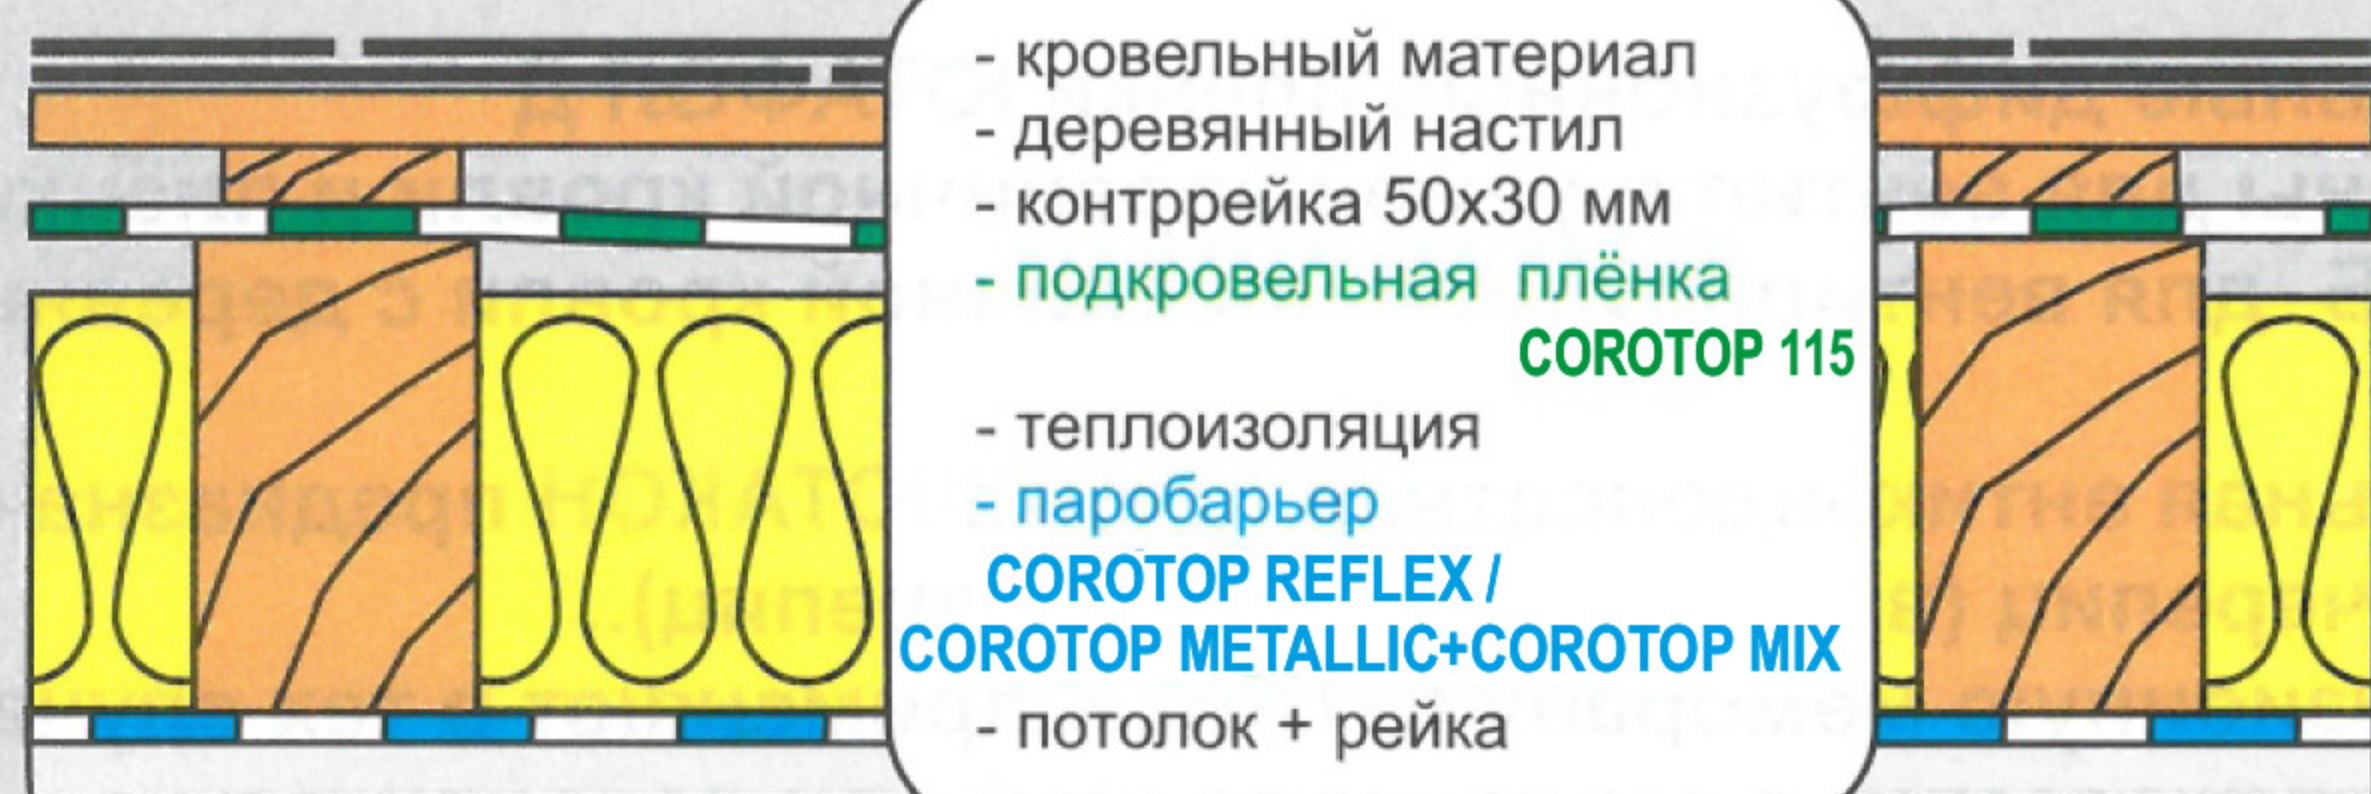

т.+7 911 860 04 00

Рекомендуемые структуры наклонной кровли

Corotop®

- кровельный материал
- брусок 50x30 мм
- контррейка 50x30 мм
- подкровельная плёнка **COROTOP 115**
- проветриваемое пространство

- кровельный материал
- брусок 50x30 мм
- контррейка 50x30 мм
- подкровельная плёнка **COROTOP 115**
- теплоизоляция
- паробарьер **COROTOP REFLEX / COROTOP METALLIC+COROTOP MIX**
- потолок + рейка

- кровельный материал
- брусок 50x30 мм
- контррейка 50x30 мм
- Супердиффузионная мембрана **COROTOP 115**
- теплоизоляция
- паробарьер **COROTOP REFLEX / COROTOP METALLIC+COROTOP MIX**
- потолок + рейки