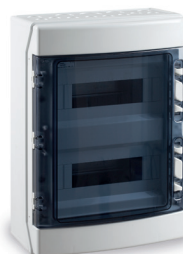

MODAB242PN