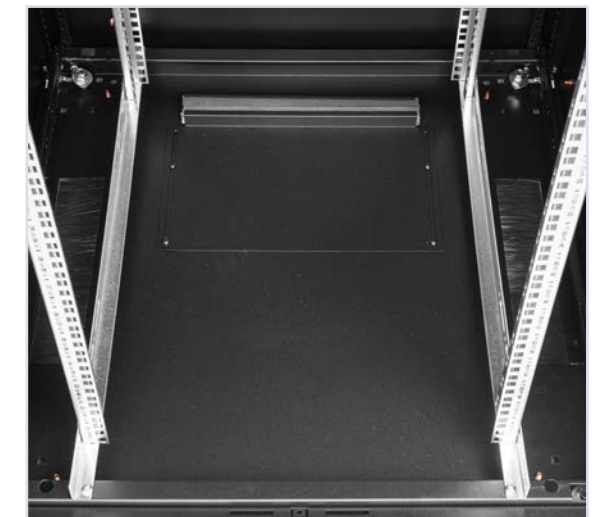

Tukeva pohjarakenne, erityismuotoillut kulmaprofiilit, sekä kestävät kiinnitysratkaisut tarjoavat 600 kg kantokyvyn.

Laadukkaan tuotesarjan suunnittelussa on huomioitu monipuolisesti asennusmukavuus ja huoltotöiden helppous.

PST RACK-laitekaapit

Optimaalisen syvyyden myötä PST RACK-kaapit tuovat paremman mukavuuden kaapeloinnissa, palvelinten sijoittelussa ja laitteiden säilytyksessä.

Kaappien sivupaneelit sekä taka- ja ylälevy ovat irrotettavat, mahdollistaen helpon pääsyn monesta suunnasta niin asennuksen kuin huoltotöiden aikana. Lisäksi etu- ja takalevyt voidaan vaihtaa keskenään, jolloin ovi siirtyy kaapin takapuolelle. Sivupaneelit sekä etuovi ja takalevy ovat lukittavissa samalla avaimella.

LAITEKAAPPIEN OMINAISUUDET

- Materiaali 1,2 mm kylmävalssattu teräs (DKP)
- Mattamustaksi maalattu pinta (RAL9005)
- Pystykiskojen syvyys on säädettävissä
- Lukollinen kahva, oven kätisyys vaihdettavissa
- Kuormankesto 600 kg
- IP 40-kotelointiluokka
- Paikat 1-4 tuulettimelle
- Säädettävät jalat

TEKNISET TIEDOT

Sähkönumero	72 184 17	72 184 18	72 184 09	72 184 11
Leveys	600 mm	600 mm	800 mm	800 mm
Syvyys	600 mm	800 mm	800 mm	1000 mm
Korkeus	2000 mm	2000 mm	2000 mm	2000 mm
Pohjalevyn läpiviennit	1 kpl 250 x 300 mm kumireunallinen liukuva sisääntuloaukko	1 kpl 250 x 300 mm kumireunallinen liukuva sisääntuloaukko	2 kpl 70 x 316 mm sisääntuloaukkoa harjatiivisteellä	2 kpl 70 x 316 mm sisääntuloaukkoa harjatiivisteellä
Ylälevyn läpiviennit		1 kpl 70 x 316 mm sisääntuloaukkoa harjatiivisteellä	2 kpl 70 x 316 mm sisääntuloaukkoa harjatiivisteellä	2 kpl 70 x 316 mm sisääntuloaukkoa harjatiivisteellä