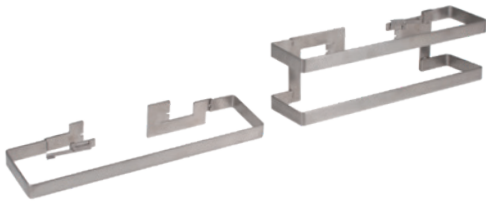

## Matalalämpöpaneeli

Lisävarusteiksi saatavissa tyylikkääät pyyhetangot.

Finnstrip GS:n käyttökohteita voivat olla esimerkiksi asunnot, kahvilat, näyttelytilat, toimistot ja myymälät. Tyylikkään designinsa vuoksi se sopii hyvin julkisiin tiloihin tai osaksi kodin sisustusta.