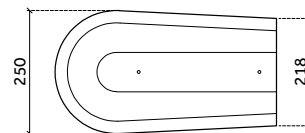

Frankfurter: euro-hoekkeperbeginvorst