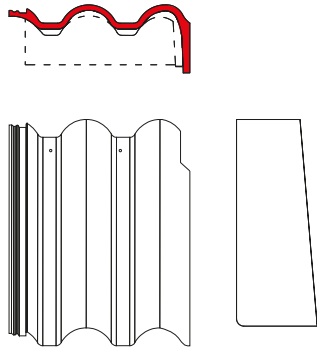

Dit model is zowel verkrijgbaar in een Novo+ als Protegon afwerking.

DE BELANGRIJKSTE VERSCHILLEN T.O.V. DE NEROMA DAKPAN UITGEWERKT:

Oud: Neroma

Neroma: gevelpan links

Neroma: normale pan

Neroma: gevelpan rechts

Neroma: chaperongevelpan links 90°

Nieuw: Frankfurter

Frankfurter: gevelpan links

Frankfurter: normale pan

Frankfurter: gevelpan rechts

Frankfurter: chaperongevelpan links 90°

DE BELANGRIJKSTE VERSCHILLEN T.O.V. DE NEROMA DAKPAN UITGEWERKT:

Oud: Neroma

Neroma: chaperonpan 90°

Neroma: chaperongevelpan rechts 90°

Neroma: halve chaperonpan 90°

Neroma: uni-vorst

Nieuw: Frankfurter

Frankfurter: chaperonpan 90°

Frankfurter: chaperongevelpan rechts 90°