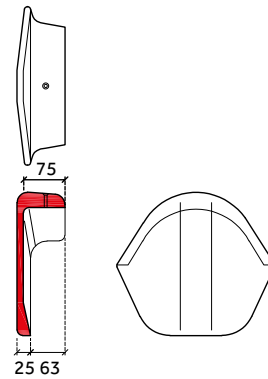

Frankfurter: euro-begin-/ eindafdekkap