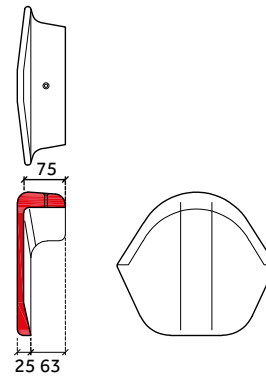

Nieuw: Frankfurter

Frankfurter: euro-begin-/ eindafdekkap