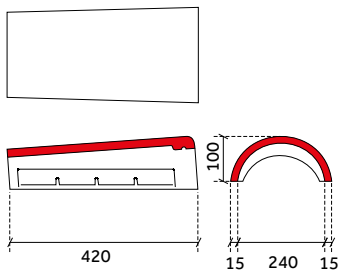

Neroma: chaperongevelpan links 90°

Nieuw: Frankfurter

Frankfurter: gevelpan links

Frankfurter: normale pan

Frankfurter: gevelpan rechts

Frankfurter: chaperongevelpan links 90°

DE BELANGRIJKSTE VERSCHILLEN T.O.V. DE NEROMA DAKPAN UITGEWERKT:

Oud: Neroma

Neroma: chaperonpan 90°

Neroma: chaperongevelpan rechts 90°

Neroma: halve chaperonpan 90°

Neroma: uni-vorst

Nieuw: Frankfurter

Frankfurter: chaperonpan 90°

Frankfurter: chaperongevelpan rechts 90°