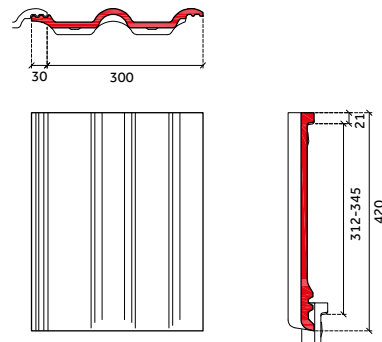

Dit model is zowel verkrijgbaar in een Novo+ als Protegon afwerking.

DE BELANGRIJKSTE VERSCHILLEN T.O.V. DE NEROMA DAKPAN UITGEWERKT:

Oud: Neroma

Neroma: gevelpan links

Neroma: normale pan

Neroma: gevelpan rechts

Neroma: chaperongevelpan links 90°

Nieuw: Frankfurter

Frankfurter: gevelpan links

Frankfurter: normale pan

Frankfurter: gevelpan rechts

Frankfurter: chaperongevelpan links 90°

DE BELANGRIJKSTE VERSCHILLEN T.O.V. DE NEROMA DAKPAN UITGEWERKT:

Oud: Neroma

Neroma: chaperonpan 90°

Neroma: chaperongevelpan rechts 90°

Neroma: halve chaperonpan 90°

Neroma: uni-vorst

Nieuw: Frankfurter

Frankfurter: chaperonpan 90°

Frankfurter: chaperongevelpan rechts 90°