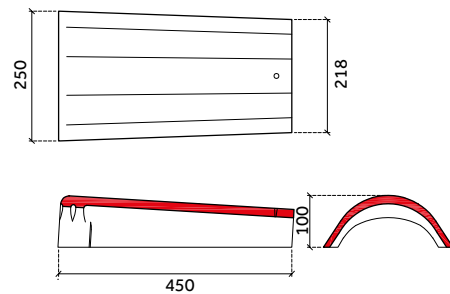

Frankfurter: euro-vorst