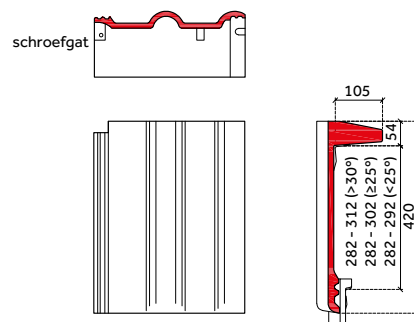

Neroma: chaperongevelpan links 90°

Nieuw: Frankfurter

Frankfurter: gevelpan links

Frankfurter: normale pan

Frankfurter: gevelpan rechts

Frankfurter: chaperongevelpan links 90°

DE BELANGRIJKSTE VERSCHILLEN T.O.V. DE NEROMA DAKPAN UITGEWERKT:

Oud: Neroma

Neroma: chaperonpan 90°

Neroma: chaperongevelpan rechts 90°

Neroma: halve chaperonpan 90°

Neroma: uni-vorst

Nieuw: Frankfurter

Frankfurter: chaperonpan 90°

Frankfurter: chaperongevelpan rechts 90°