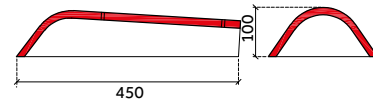

Frankfurter: euro-hoekkeperbeginvorst