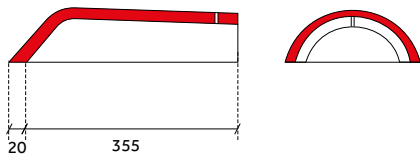

Oud: Neroma

Neroma: chaperonpan 90°

Neroma: chaperongevelpan rechts 90°

Neroma: halve chaperonpan 90°

Neroma: uni-vorst

Nieuw: Frankfurter

Frankfurter: chaperonpan 90°

Frankfurter: chaperongevelpan rechts 90°

Frankfurter: halve chaperonpan 90°

Frankfurter: euro-vorst

DE BELANGRIJKSTE VERSCHILLEN T.O.V. DE NEROMA DAKPAN UITGEWERKT:

Oud: Neroma

Neroma: uni-beginvorst

Neroma: uni-eindvorst

Neroma: uni-hoekkeperbeginvorst