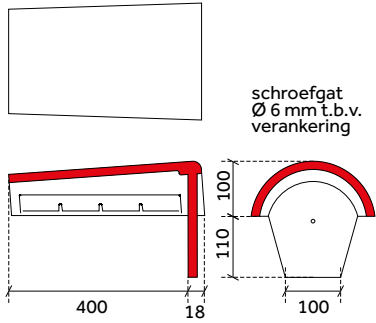

DE BELANGRIJKSTE VERSCHILLEN T.O.V. DE NEROMA DAKPAN UITGEWERKT:

Oud: Neroma

Neroma: uni-beginvorst