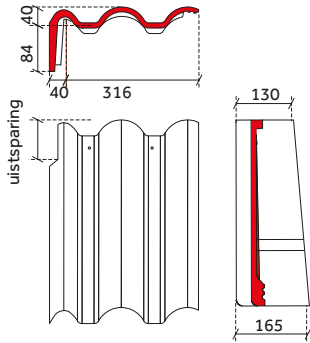

Dit model is zowel verkrijgbaar in een Novo+ als Protegon afwerking.

DE BELANGRIJKSTE VERSCHILLEN T.O.V. DE NEROMA DAKPAN UITGEWERKT:

Oud: Neroma

Neroma: gevelpan links

Neroma: normale pan

Neroma: gevelpan rechts

Neroma: chaperongevelpan links 90°

Nieuw: Frankfurter

Frankfurter: gevelpan links

Frankfurter: normale pan

Frankfurter: gevelpan rechts

Frankfurter: chaperongevelpan links 90°

DE BELANGRIJKSTE VERSCHILLEN T.O.V. DE NEROMA DAKPAN UITGEWERKT:

Oud: Neroma

Neroma: chaperonpan 90°

Neroma: chaperongevelpan rechts 90°

Neroma: halve chaperonpan 90°

Neroma: uni-vorst

Nieuw: Frankfurter

Frankfurter: chaperonpan 90°

Frankfurter: chaperongevelpan rechts 90°