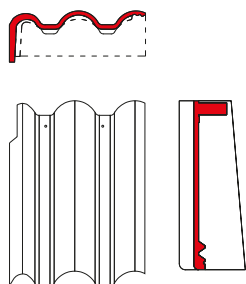

Dit model is zowel verkrijgbaar in een Novo+ als Protegon afwerking.

DE BELANGRIJKSTE VERSCHILLEN T.O.V. DE NEROMA DAKPAN UITGEWERKT:

Oud: Neroma

Neroma: gevelpan links

Neroma: normale pan

Neroma: gevelpan rechts

Neroma: chaperongevelpan links 90°

Nieuw: Frankfurter

Frankfurter: gevelpan links

Frankfurter: normale pan

Frankfurter: gevelpan rechts

Frankfurter: chaperongevelpan links 90°

DE BELANGRIJKSTE VERSCHILLEN T.O.V. DE NEROMA DAKPAN UITGEWERKT:

Oud: Neroma

Neroma: chaperonpan 90°

Neroma: chaperongevelpan rechts 90°

Neroma: halve chaperonpan 90°

Neroma: uni-vorst

Nieuw: Frankfurter

Frankfurter: chaperonpan 90°

Frankfurter: chaperongevelpan rechts 90°