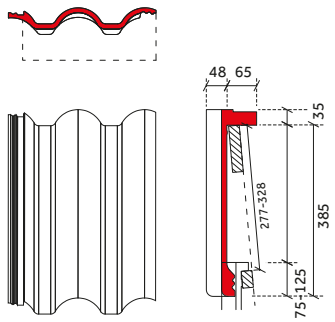

Dit model is zowel verkrijgbaar in een Novo+ als Protegon afwerking.

DE BELANGRIJKSTE VERSCHILLEN T.O.V. DE NEROMA DAKPAN UITGEWERKT:

Oud: Neroma

Neroma: gevelpan links

Neroma: normale pan

Neroma: gevelpan rechts

Neroma: chaperongevelpan links 90°

Nieuw: Frankfurter

Frankfurter: gevelpan links

Frankfurter: normale pan

Frankfurter: gevelpan rechts

Frankfurter: chaperongevelpan links 90°

DE BELANGRIJKSTE VERSCHILLEN T.O.V. DE NEROMA DAKPAN UITGEWERKT:

Oud: Neroma

Neroma: chaperonpan 90°

Neroma: chaperongevelpan rechts 90°

Neroma: halve chaperonpan 90°

Neroma: uni-vorst

Nieuw: Frankfurter

Frankfurter: chaperonpan 90°

Frankfurter: chaperongevelpan rechts 90°