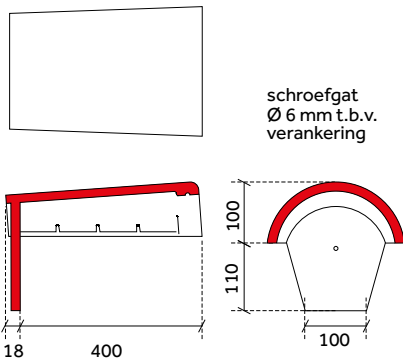

Oud: Neroma

Neroma: chaperonpan 90°

Neroma: chaperongevelpan rechts 90°

Neroma: halve chaperonpan 90°

Neroma: uni-vorst

Nieuw: Frankfurter

Frankfurter: chaperonpan 90°

Frankfurter: chaperongevelpan rechts 90°

Frankfurter: halve chaperonpan 90°

Frankfurter: euro-vorst

DE BELANGRIJKSTE VERSCHILLEN T.O.V. DE NEROMA DAKPAN UITGEWERKT:

Oud: Neroma

Neroma: uni-beginvorst

Neroma: uni-eindvorst

Neroma: uni-hoekkeperbeginvorst