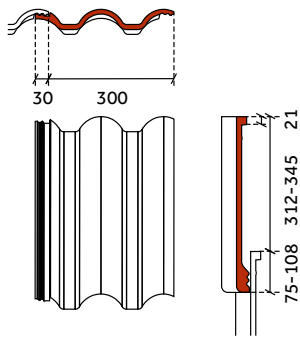

Dit model is zowel verkrijgbaar in een Novo+ als Protegon afwerking.

DE BELANGRIJKSTE VERSCHILLEN T.O.V. DE NEROMA DAKPAN UITGEWERKT:

Oud: Neroma

Neroma: gevelpan links

Neroma: normale pan

Neroma: gevelpan rechts

Neroma: chaperongevelpan links 90°

Nieuw: Frankfurter

Frankfurter: gevelpan links

Frankfurter: normale pan

Frankfurter: gevelpan rechts

Frankfurter: chaperongevelpan links 90°

DE BELANGRIJKSTE VERSCHILLEN T.O.V. DE NEROMA DAKPAN UITGEWERKT:

Oud: Neroma

Neroma: chaperonpan 90°

Neroma: chaperongevelpan rechts 90°

Neroma: halve chaperonpan 90°

Neroma: uni-vorst

Nieuw: Frankfurter

Frankfurter: chaperonpan 90°

Frankfurter: chaperongevelpan rechts 90°