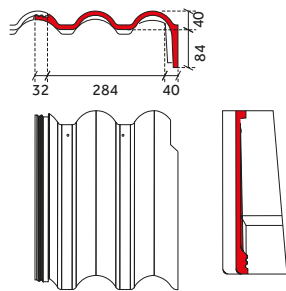

Dit model is zowel verkrijgbaar in een Novo+ als Protegon afwerking.

DE BELANGRIJKSTE VERSCHILLEN T.O.V. DE NEROMA DAKPAN UITGEWERKT:

Oud: Neroma

Neroma: gevelpan links

Neroma: normale pan

Neroma: gevelpan rechts

Neroma: chaperongevelpan links 90°

Nieuw: Frankfurter

Frankfurter: gevelpan links

Frankfurter: normale pan

Frankfurter: gevelpan rechts

Frankfurter: chaperongevelpan links 90°

DE BELANGRIJKSTE VERSCHILLEN T.O.V. DE NEROMA DAKPAN UITGEWERKT:

Oud: Neroma

Neroma: chaperonpan 90°

Neroma: chaperongevelpan rechts 90°

Neroma: halve chaperonpan 90°

Neroma: uni-vorst

Nieuw: Frankfurter

Frankfurter: chaperonpan 90°

Frankfurter: chaperongevelpan rechts 90°