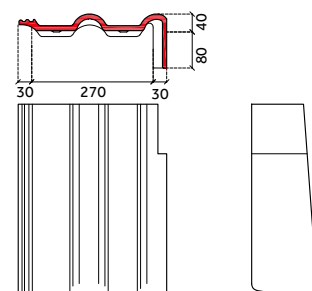

Neroma: chaperongevelpan links 90°

Nieuw: Frankfurter

Frankfurter: gevelpan links

Frankfurter: normale pan

Frankfurter: gevelpan rechts

Frankfurter: chaperongevelpan links 90°

DE BELANGRIJKSTE VERSCHILLEN T.O.V. DE NEROMA DAKPAN UITGEWERKT:

Oud: Neroma

Neroma: chaperonpan 90°

Neroma: chaperongevelpan rechts 90°

Neroma: halve chaperonpan 90°

Neroma: uni-vorst

Nieuw: Frankfurter

Frankfurter: chaperonpan 90°

Frankfurter: chaperongevelpan rechts 90°