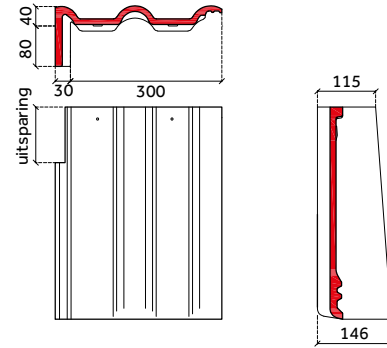

Dit model is zowel verkrijgbaar in een Novo+ als Protegon afwerking.

DE BELANGRIJKSTE VERSCHILLEN T.O.V. DE NEROMA DAKPAN UITGEWERKT:

Oud: Neroma

Neroma: gevelpan links

Neroma: normale pan

Neroma: gevelpan rechts

Neroma: chaperongevelpan links 90°

Nieuw: Frankfurter

Frankfurter: gevelpan links

Frankfurter: normale pan

Frankfurter: gevelpan rechts

Frankfurter: chaperongevelpan links 90°

DE BELANGRIJKSTE VERSCHILLEN T.O.V. DE NEROMA DAKPAN UITGEWERKT:

Oud: Neroma

Neroma: chaperonpan 90°

Neroma: chaperongevelpan rechts 90°

Neroma: halve chaperonpan 90°

Neroma: uni-vorst

Nieuw: Frankfurter

Frankfurter: chaperonpan 90°

Frankfurter: chaperongevelpan rechts 90°