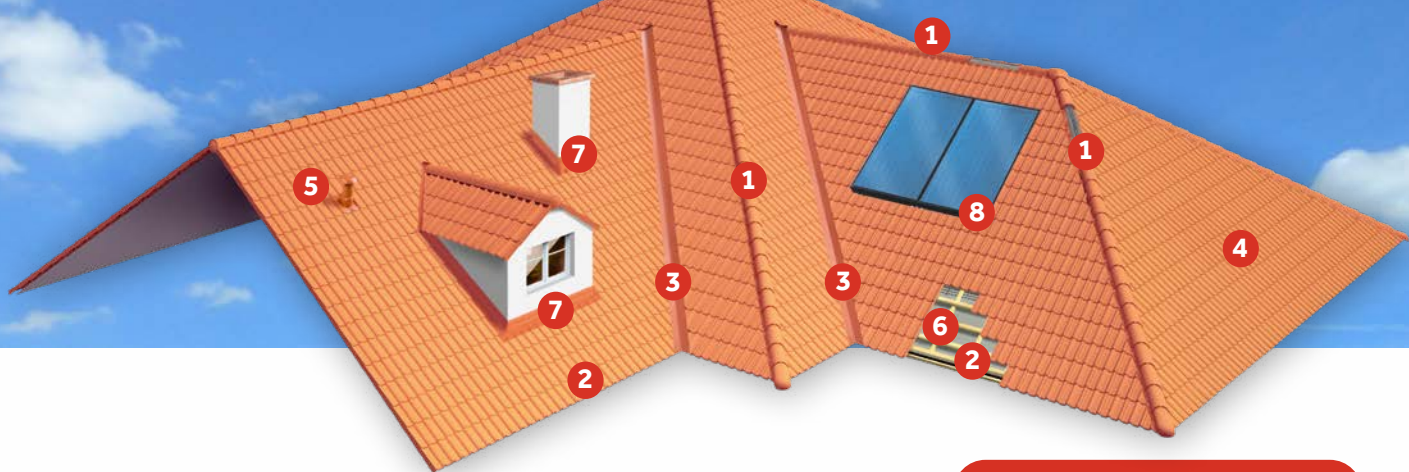

natuurrood
naturel

VLAKKE MULDEN

13,9 - 14,4 PER M²

blauwgrijs
edelengobe

natuurrood
naturel

Voor meer informatie
over onze dakpannen,
scan de QR code:

Daksysteemcomponenten

Dit is slechts een beperkt overzicht. Kijk voor ons volledige assortiment op onze website, of scan de QR code.