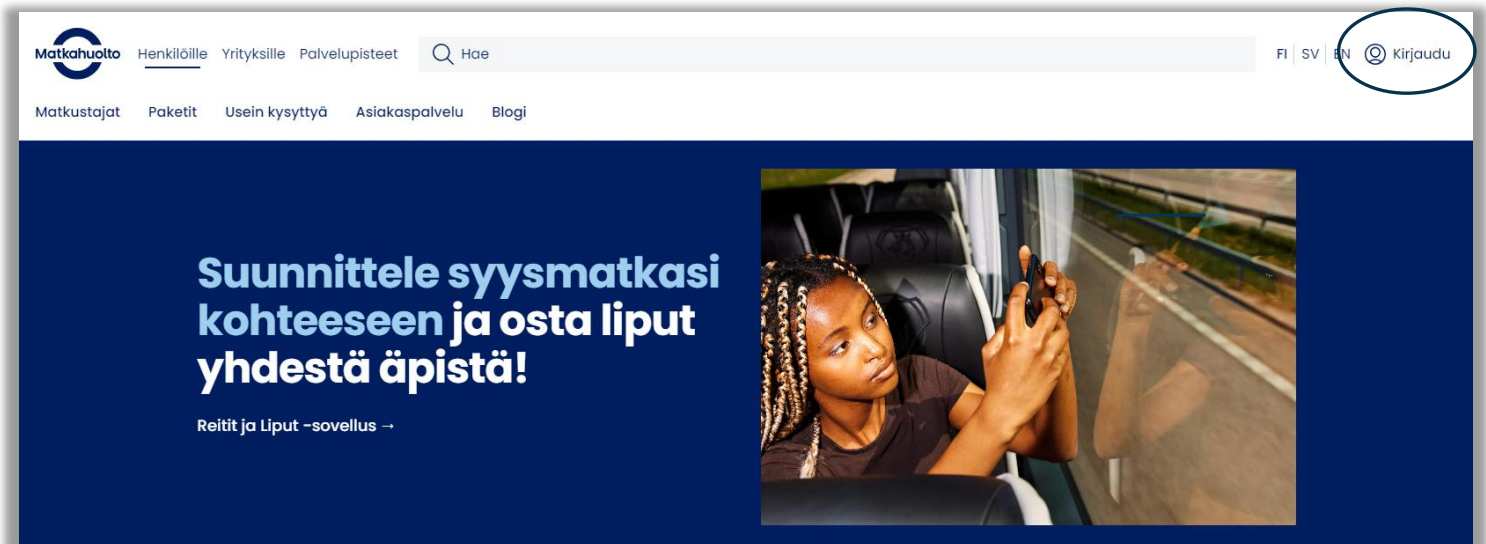

Osta liput

Nettitarjoukset

Katso kaikki tarjoukset

1. Käyttäjättilille kirjautuminen

Siirry osoitteeseen www.matkahuolto.fi

Voit kirjautua sisään käyttäjättilillesi oikean yläkulman Kirjaudu-painikkeesta. Kirjautuneena asiakkaana löydät helposti käyttäjättililtäsi ostetut bussiliput ja voit tallentaa useimmin käyttämäsi reitit suosikkireitteihisi.