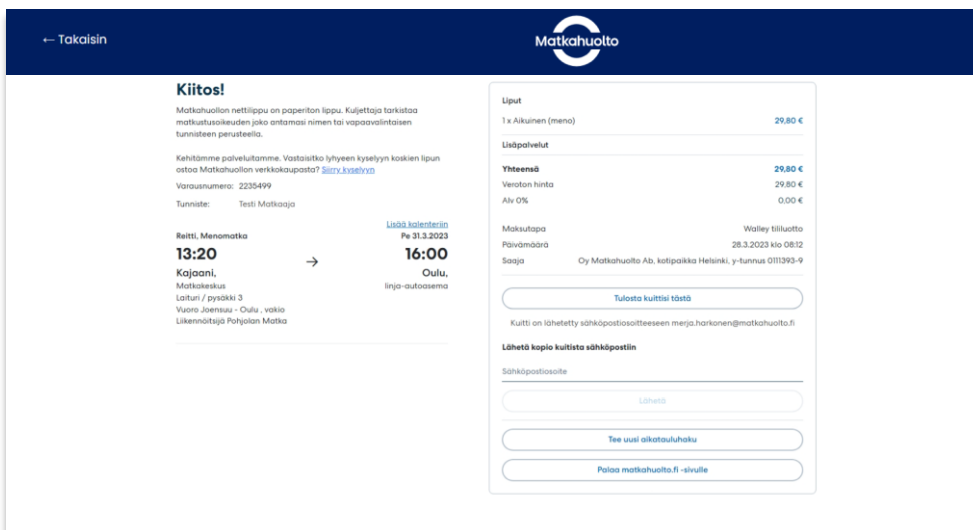

Osto on valmis. Ilmoita tunniste (matkustajan nimi tai vapaavalintainen tunniste) ja mahdollinen varausnumero matkustajalle.