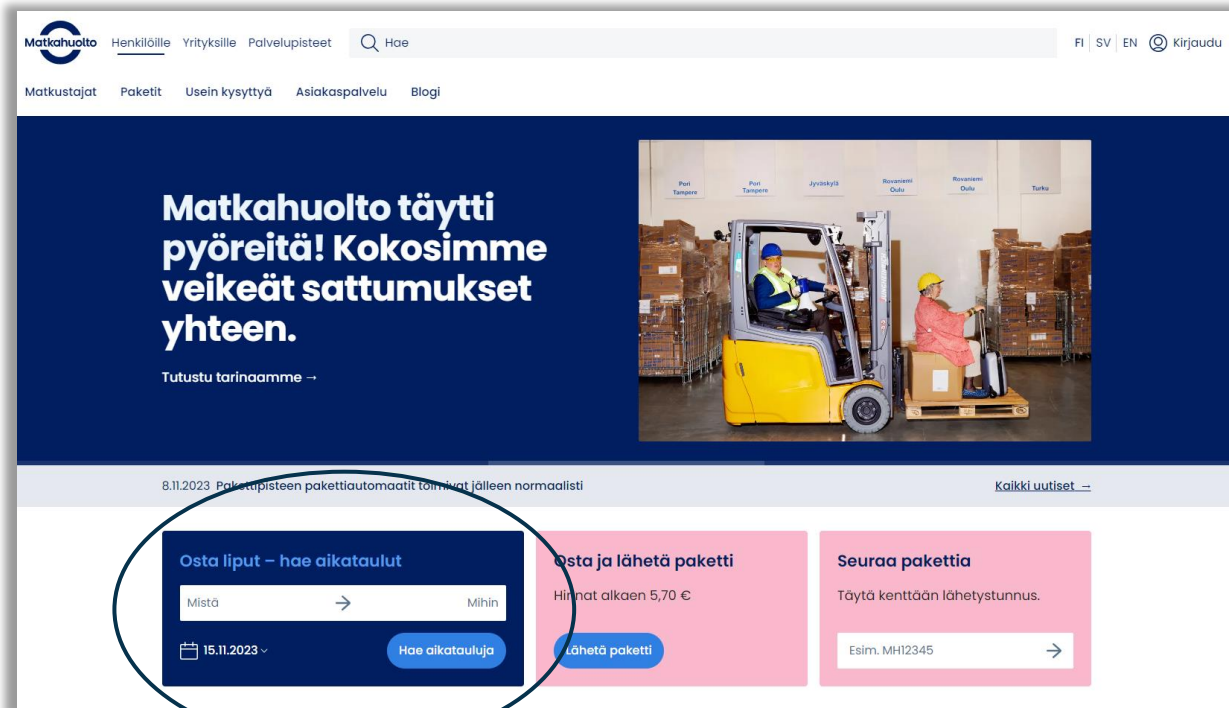

2. Aikatauluhaku

Syötä haluamasi matkareitti Mistä ja Mihin -kenttiin. Valitse alta matkustuspäivämäärä ja napsauta Hae aikatauluja -painiketta.

07:40 — 10:45 3h 5min, pika, V130	Helsinki → Tampere linja-autoasema, Kamppi 20	linja-autoasema T	Valkeakosken Liikenne Oy 3,5/5	9,90 €
09:25 — 11:40 2h 15min, pika, M3	Helsinki → Tampere linja-autoasema, Kamppi 13	linja-autoasema T	OnniBus MEGA 3,86/5	8,80 €
10:25 — 12:40 2h 15min, pika, M3	Helsinki → Tampere linja-autoasema, Kamppi 13	linja-autoasema 7	OnniBus MEGA 3,86/5	8,80 €
11:00 — 13:30 2h 30min, pika	Helsinki → Tampere linja-autoasema, Kamppi 20	linja-autoasema T	Väinö Paunu Oy / ExpressBus 4,92/5	10,20 €
12:25 — 14:40 2h 15min, pika, F3	Helsinki → Tampere linja-autoasema, Kamppi 13	linja-autoasema T	OnniBus FLEX 4,02/5	8,80 €

Valitse aikatauluhaun tuloksista haluamasi vuoro. Pääset ostamaan lipun täältä.