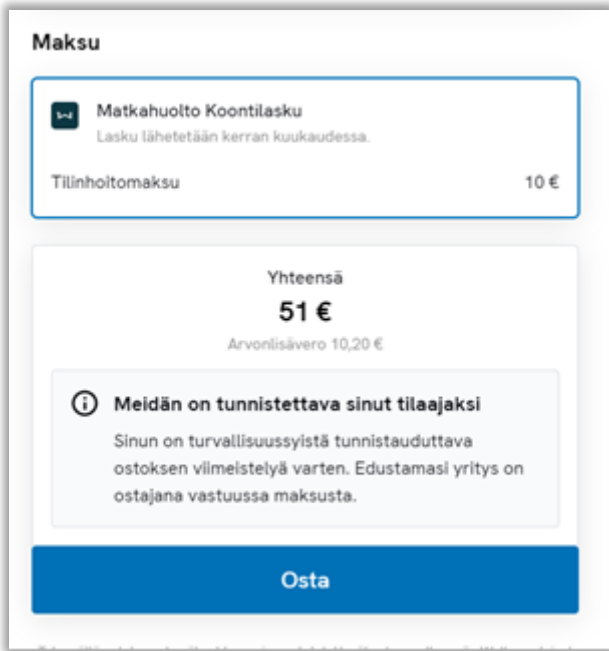

Oston loppuun viemiseksi ostajan on tehtävä vahva tunnistautuminen.

Ostaja siirtyy valitsemaan vahvan tunnistautumisen menetelmän.