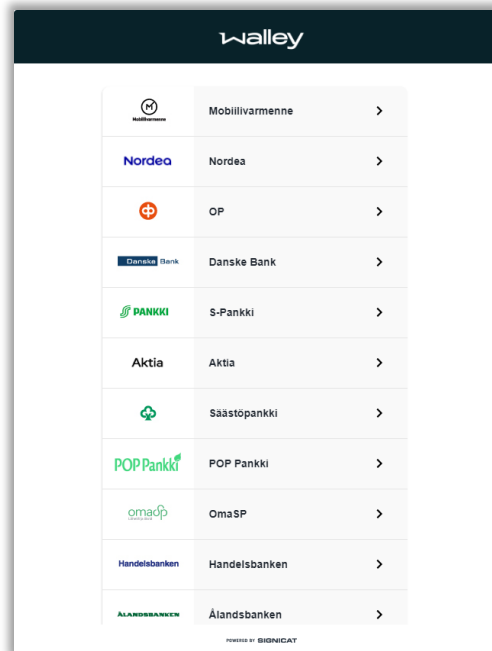

Oston loppuun viemiseksi ostajan on tehtävä vahva tunnistautuminen.

Ostaja siirtyy valitsemaan vahvan tunnistautumisen menetelmän.