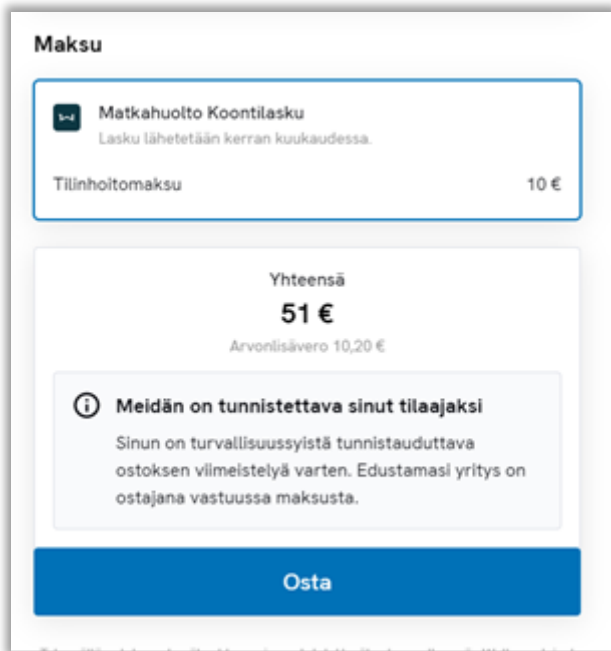

4. Walley maksutapana

Oston loppuun viemiseksi ostajan on tehtävä vahva tunnistautuminen. Ostaja siirtyy valitsemaan vahvan tunnistautumisen menetelmän.