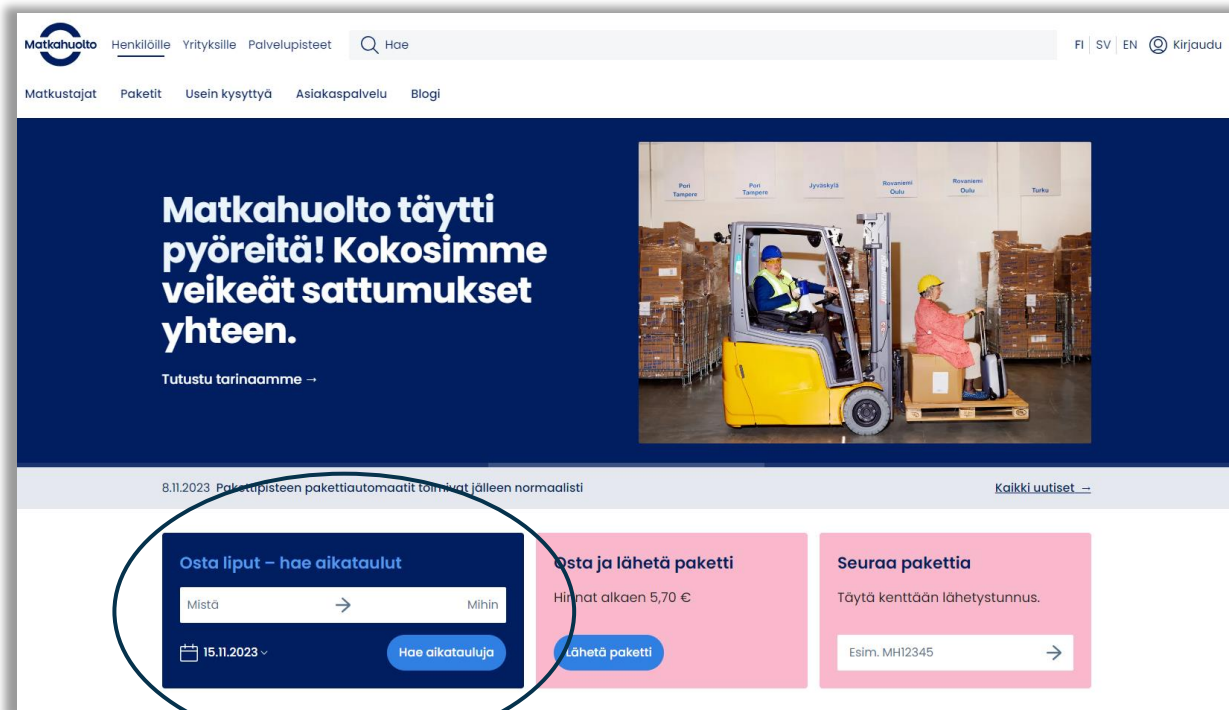

2. Aikatauluhaku

Syötä haluamasi matkareitti Mistä ja Mihin -kenttiin. Valitse alta matkustuspäivämäärä ja napsauta Hae aikatauluja -painiketta.

07:40 — 10:45 3h 5min, pika, V130	Helsinki → Tampere linja-autoasema, Kamppi → linja-autoasema 20	Valkeakosken Liikenne Oy 3,5/5	9,90 €
09:25 — 11:40 2h 15min, pika, M3	Helsinki → Tampere linja-autoasema, Kamppi → linja-autoasema 13	OnniBus MEGA 3,86/5	8,80 €
10:25 — 12:40 2h 15min, pika, M3	Helsinki → Tampere linja-autoasema, Kamppi → linja-autoasema 13	OnniBus MEGA 3,86/5	8,80 €
11:00 — 13:30 2h 30min, pika	Helsinki → Tampere linja-autoasema, Kamppi → linja-autoasema 20	Väinö Paunu Oy / ExpressBus 4,92/5	10,20 €
12:25 — 14:40 2h 15min, pika, F3	Helsinki → Tampere linja-autoasema, Kamppi → linja-autoasema 13	OnniBus FLEX 4,02/5	8,80 €

Valitse aikatauluhaun tuloksista haluamasi vuoro. Pääset ostamaan lipun täältä.