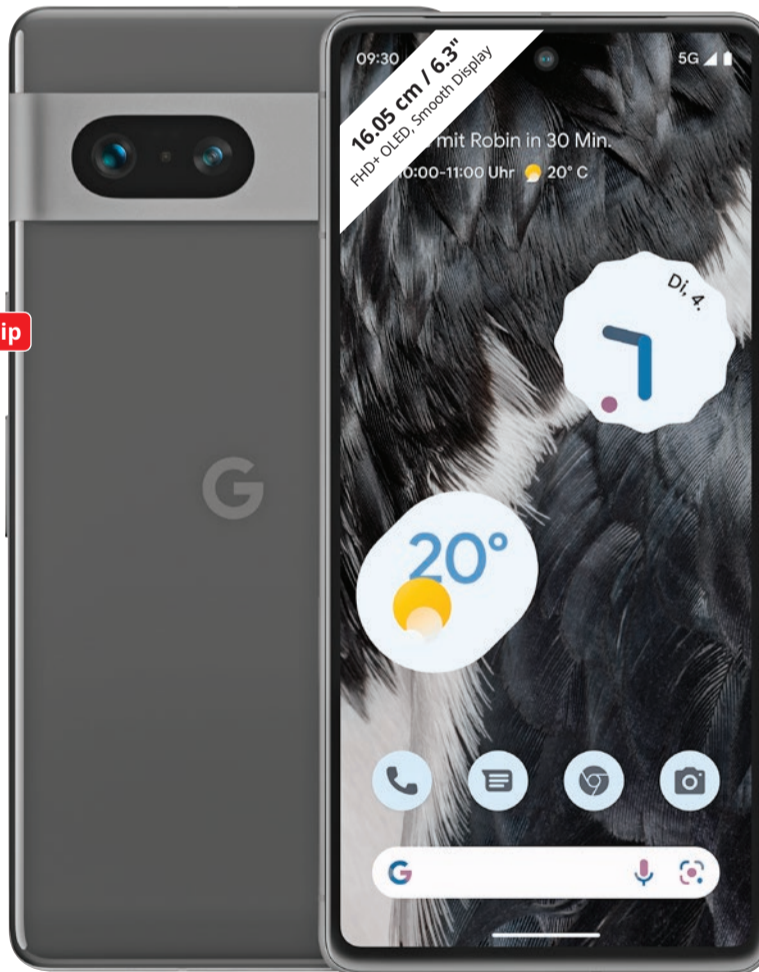

Angebote gültig vom 30.11. bis 09.12.2023

Rückansicht

XIAOMI REDMI 12C Smartphone

- Android 12 und MIUI 13 Betriebssystem
- 64 GB interner Speicher (erweiterbar)
- 3 GB Arbeitsspeicher
- 5.000 mAh Akkukapazität
- 1.650 x 720 Pixel Display Auflösung

Art. Nr.: Graphite Gray 2857307

129.- ~~169.90~~ UVP **40.90 günstiger** **24%**

Rückansicht

SAMSUNG

SAMSUNG GALAXY A34 5G Smartphone

- Android Betriebssystem
- 128 GB interner Speicher (erweiterbar)
- 6 GB Arbeitsspeicher
- 5.000 mAh Akkukapazität
- 2.340 x 1.080 Pixel Display Auflösung

Art. Nr.: Awesome Graphite 2862708

319.99 ~~389~~ UVP **69.01 günstiger** **17%**

Leistungsstarker Tensor G2 Chip

Rückansicht

Google

GOOGLE PIXEL 7 Smartphone

- Android Betriebssystem
- 128 GB interner Speicher
- 8 GB Arbeitsspeicher
- 4.355 mAh Akkukapazität
- 2.400 x 1.080 Pixel Display Auflösung