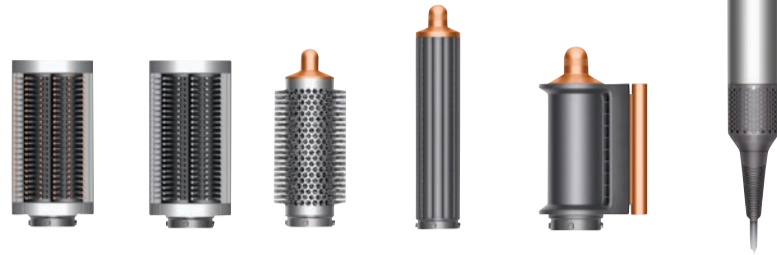

DYSON AIRWRAP COMPLETE LONG Haarstyler

- max. 1.300 Watt
- misst die Temperatur bis zu 40-mal pro Sekunde
- für verschiedene Haartypen
- für brustlanges und längeres Haar
- umpfanreiches Zubehör

Art. Nr.: 2802928

549.-

über Smartphone steuerbar

SIEMENS

SIEMENS WM14UR5EM2 IQ500 Waschmaschine

- max. 1.351 U/Min. Schleuderdrehzahl
- bis 9 kg Fassungsvermögen
- Aquastop Überlaufschutz
- Nachlegefunktion
- unterschiebbar ab 85 cm Nischenhöhe

Art. Nr.: 2790047

649.- ~~1219.- UVP~~ **570.- günstiger** **46%**