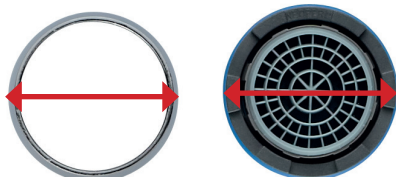

## Strahlregler / *Aérateur CACHÉ®*

**CACHÉ® STD M24×1**  
Ø Gewindeanschluss: ~ 21 mm  
Ø Unterseite (Sieb): ~29 mm

**CACHÉ® TJ M18,5×1**  
Ø Gewindeanschluss: ~ 17 mm  
Ø Unterseite (Sieb): ~19 mm

**CACHÉ® JR M21,5×1**  
Ø Gewindeanschluss: ~ 18 mm  
Ø Unterseite (Sieb): ~21 mm

**CACHÉ® TT M16,5×1**  
Ø Gewindeanschluss: ~ 15 mm  
Ø Unterseite (Sieb): ~16 mm

## Rechteckstrahlregler / *Aérateur rectangulaire*

Small 24×6 mm

Small 24.5×9 mm

Medium 28×7 mm

Large 32×8 mm

X-Large 40×10 mm

Bei den Ø-Angaben handelt es sich um den Aussendurchmesser:  
*Les valeurs de Ø sont le diamètre extérieur :*