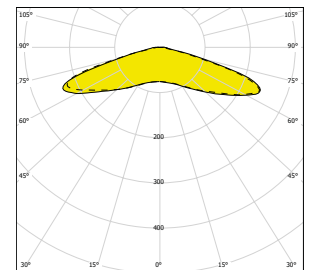

mm **Standard equipment:** Cable gland M20 for diameter of cable 7-12 mm

Calculated lifetime – LED modules:

L80B20 ta40°C – 80 000h

XOLO-AS

— C0-C180 - - - - C90-C270

XOLO-BW

— C0-C180 - - - - C90-C270

XOLO-SQ

— C0-C180 - - - - C90-C270

XOLO-W

— C0-C180 - - - - C90-C270

Order number	Name	Lighting fixture luminous flux (lm)	Power input (W)	Rated power output (lm/W)	Ta max (°C)	Dimensions of lighting fixture AxBxC (mm)	Weight (kg)
058950	XOLO-LED-W-4300 -4K	3380	25	135	50	722x265x91	10
058953	XOLO-LED-W-6200-4K	4845	40	121	50	722x265x91	10
058951	XOLO-LED-BW-6200-4K	5056	40	126	50	722x265x91	10
058955	XOLO-LED-BW-8100-4K	6739	56	120	50	722x265x91	10
058958	XOLO-LED-BW-12000-4K	10016	78	128	50	722x265x91	10
058961	XOLO-LED-BW-14500-4K	11788	95	124	50	722x265x91	10
058964	XOLO-LED-BW-16000-4K	13479	112	120	50	722x265x91	10
058967	XOLO-LED-BW-18500-4K	15024	117	128	50	722x265x91	10
058970	XOLO-LED-BW-23500-4K	20219	168	120	50	722x265x91	10
058952	XOLO-LED-SQ-6200-4K	5392	40	135	50	722x265x91	10
058956	XOLO-LED-SQ-8100-4K	7187	56	128	50	722x265x91	10
058959	XOLO-LED-SQ-12000-4K	10681	78	137	50	722x265x91	10
058962	XOLO-LED-SQ-14500-4K	12571	95	132	50	722x265x91	10
058965	XOLO-LED-SQ-16000-4K	14374	112	128	50	722x265x91	10
058968	XOLO-LED-SQ-18500-4K	16022	117	137	50	722x265x91	10
058971	XOLO-LED-SQ-23500-4K	21562	168	128	50	722x265x91	10
058954	XOLO-LED-AS-6200-4K	5143	40	129	50	722x265x91	10
058957	XOLO-LED-AS-8100-4K	6855	56	122	50	722x265x91	10
058960	XOLO-LED-AS-12000-4K	10188	78	131	50	722x265x91	10
058963	XOLO-LED-AS-14500-4K	11991	95	126	50	722x265x91	10
058966	XOLO-LED-AS-16000-4K	13711	112	122	50	722x265x91	10
058969	XOLO-LED-AS-18500-4K	15282	117	131	50	722x265x91	10
058972	XOLO-LED-AS-23500-4K	20567	168	122	50	722x265x91	10