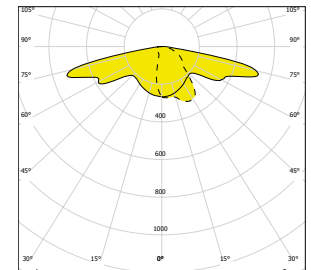

mm **Standard equipment:** Cable gland M20 for diameter of cable 7-12 mm

Calculated lifetime – LED modules:

L80B20 ta40°C – 80 000h

XOLO-AS

— C0-C180 - - - - C90-C270

XOLO-BW

— C0-C180 - - - - C90-C270

XOLO-SQ

— C0-C180 - - - - C90-C270

XOLO-W

— C0-C180 - - - - C90-C270

Order number	Name	Lighting fixture luminous flux (lm)	Power input (W)	Rated power output (lm/W)	Ta max (°C)	Dimensions of lighting fixture AxBxC (mm)	Weight (kg)
058950	XOLO-LED-W-4300 -4K	3380	25	135	50	722x265x91	10
058953	XOLO-LED-W-6200-4K	4845	40	121	50	722x265x91	10
058951	XOLO-LED-BW-6200-4K	5056	40	126	50	722x265x91	10
058955	XOLO-LED-BW-8100-4K	6739	56	120	50	722x265x91	10
058958	XOLO-LED-BW-12000-4K	10016	78	128	50	722x265x91	10
058961	XOLO-LED-BW-14500-4K	11788	95	124	50	722x265x91	10
058964	XOLO-LED-BW-16000-4K	13479	112	120	50	722x265x91	10
058967	XOLO-LED-BW-18500-4K	15024	117	128	50	722x265x91	10
058970	XOLO-LED-BW-23500-4K	20219	168	120	50	722x265x91	10
058952	XOLO-LED-SQ-6200-4K	5392	40	135	50	722x265x91	10
058956	XOLO-LED-SQ-8100-4K	7187	56	128	50	722x265x91	10
058959	XOLO-LED-SQ-12000-4K	10681	78	137	50	722x265x91	10
058962	XOLO-LED-SQ-14500-4K	12571	95	132	50	722x265x91	10
058965	XOLO-LED-SQ-16000-4K	14374	112	128	50	722x265x91	10
058968	XOLO-LED-SQ-18500-4K	16022	117	137	50	722x265x91	10
058971	XOLO-LED-SQ-23500-4K	21562	168	128	50	722x265x91	10
058954	XOLO-LED-AS-6200-4K	5143	40	129	50	722x265x91	10
058957	XOLO-LED-AS-8100-4K	6855	56	122	50	722x265x91	10
058960	XOLO-LED-AS-12000-4K	10188	78	131	50	722x265x91	10
058963	XOLO-LED-AS-14500-4K	11991	95	126	50	722x265x91	10
058966	XOLO-LED-AS-16000-4K	13711	112	122	50	722x265x91	10
058969	XOLO-LED-AS-18500-4K	15282	117	131	50	722x265x91	10
058972	XOLO-LED-AS-23500-4K	20567	168	122	50	722x265x91	10