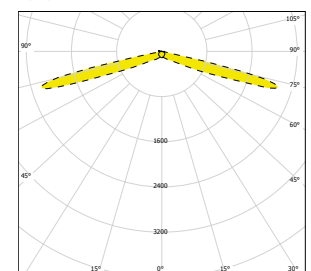

mm **Standard equipment:** Cable gland M20 for diameter of cable 7-12 mm

Calculated lifetime – LED modules:

L80B20 ta40°C – 80 000h

XOLO-AS

— C0-C180 - - - - C90-C270

XOLO-BW

— C0-C180 - - - - C90-C270

XOLO-SQ

— C0-C180 - - - - C90-C270

XOLO-W

— C0-C180 - - - - C90-C270

Order number	Name	Lighting fixture luminous flux (lm)	Power input (W)	Rated power output (lm/W)	Ta max (°C)	Dimensions of lighting fixture AxBxC (mm)	Weight (kg)
058950	XOLO-LED-W-4300 -4K	3380	25	135	50	722x265x91	10
058953	XOLO-LED-W-6200-4K	4845	40	121	50	722x265x91	10
058951	XOLO-LED-BW-6200-4K	5056	40	126	50	722x265x91	10
058955	XOLO-LED-BW-8100-4K	6739	56	120	50	722x265x91	10
058958	XOLO-LED-BW-12000-4K	10016	78	128	50	722x265x91	10
058961	XOLO-LED-BW-14500-4K	11788	95	124	50	722x265x91	10
058964	XOLO-LED-BW-16000-4K	13479	112	120	50	722x265x91	10
058967	XOLO-LED-BW-18500-4K	15024	117	128	50	722x265x91	10
058970	XOLO-LED-BW-23500-4K	20219	168	120	50	722x265x91	10
058952	XOLO-LED-SQ-6200-4K	5392	40	135	50	722x265x91	10
058956	XOLO-LED-SQ-8100-4K	7187	56	128	50	722x265x91	10
058959	XOLO-LED-SQ-12000-4K	10681	78	137	50	722x265x91	10
058962	XOLO-LED-SQ-14500-4K	12571	95	132	50	722x265x91	10
058965	XOLO-LED-SQ-16000-4K	14374	112	128	50	722x265x91	10
058968	XOLO-LED-SQ-18500-4K	16022	117	137	50	722x265x91	10
058971	XOLO-LED-SQ-23500-4K	21562	168	128	50	722x265x91	10
058954	XOLO-LED-AS-6200-4K	5143	40	129	50	722x265x91	10
058957	XOLO-LED-AS-8100-4K	6855	56	122	50	722x265x91	10
058960	XOLO-LED-AS-12000-4K	10188	78	131	50	722x265x91	10
058963	XOLO-LED-AS-14500-4K	11991	95	126	50	722x265x91	10
058966	XOLO-LED-AS-16000-4K	13711	112	122	50	722x265x91	10
058969	XOLO-LED-AS-18500-4K	15282	117	131	50	722x265x91	10
058972	XOLO-LED-AS-23500-4K	20567	168	122	50	722x265x91	10