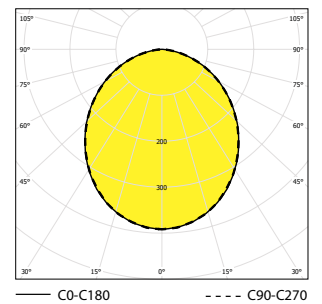

Order number	Name	Lighting fixture luminous flux (lm)	Power input (W)	Rated power output (lm/W)	Ta max (°C)	Dimensions of lighting fixture A x B (mm)	Mounting spacing C x D (mm)	Weight (kg)
4000K								
059861	HOUND4-MAG-LED-SQ-3800-4K	3787	24	158	30	595x627x58	400x400	8,8
059863	HOUND4-MAG-LED-SQ-5300-4K	4742	31	153	30	595x627x58	400x400	8,8
059865	HOUND4-MAG-LED-SQ-7300-4K	6172	39	158	30	595x627x58	400x400	8,8
059911	HOUND4-MAG-LED-2700-4K	2509	18	139	30	595x330x58	480x200	5,3
059913	HOUND4-MAG-LED-3600-4K	3275	25	131	30	595x330x58	480x200	5,3
059915	HOUND4-MAG-LED-6400-4K	5769	42	137	30	1189x330x58	1100x200	8,8
059917	HOUND4-MAG-LED-8000-4K	7315	56	131	30	1189x330x58	1100x200	8,8
3000K								
059860	HOUND4-MAG-LED-SQ-3800-3K	3650	24	152	30	595x627x58	400x400	8,8
059862	HOUND4-MAG-LED-SQ-5300-3K	4572	31	147	30	595x627x58	400x400	8,8
059864	HOUND4-MAG-LED-SQ-7300-3K	5950	39	153	30	595x627x58	400x400	8,8
059910	HOUND4-MAG-LED-2700-3K	2396	18	133	30	595x330x58	480x200	5,3
059912	HOUND4-MAG-LED-3600-3K	3135	25	125	30	595x330x58	480x200	5,3
059914	HOUND4-MAG-LED-6400-3K	5513	42	131	30	1189x330x58	1100x200	8,8
059916	HOUND4-MAG-LED-8000-3K	6987	56	125	30	1189x330x58	1100x200	8,8

Tolerance of luminous flux and power input of the lighting fixture +/- 10%

HOUND4-MAG-LED-GLM