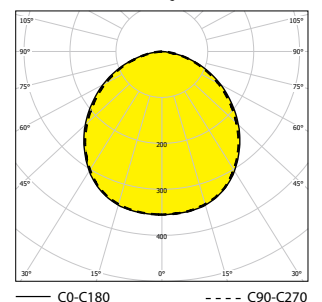

HOUND4-MAG-LED-SQ-GLM