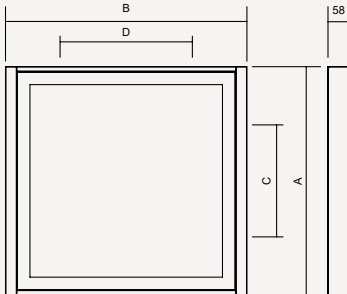

Calculated lifetime – LED modules: L80B10 ta30 – 70 000h
L70B10 ta30 – 100 000h

| Order number | Name | Lighting fixture luminous flux (lm) | Power input (W) | Rated power output (lm/W) | Ta max (°C) | Dimensions of lighting fixture A x B (mm) | Mounting spacing C x D (mm) | Weight (kg) |
|--------------|---------------------------|-------------------------------------|-----------------|---------------------------|-------------|---|-----------------------------|-------------|
| 4000K | | | | | | | | |
| 059861 | HOUND4-MAG-LED-SQ-3800-4K | 3787 | 24 | 158 | 30 | 595x627x58 | 400x400 | 8,8 |
| 059863 | HOUND4-MAG-LED-SQ-5300-4K | 4742 | 31 | 153 | 30 | 595x627x58 | 400x400 | 8,8 |
| 059865 | HOUND4-MAG-LED-SQ-7300-4K | 6172 | 39 | 158 | 30 | 595x627x58 | 400x400 | 8,8 |
| 059911 | HOUND4-MAG-LED-2700-4K | 2509 | 18 | 139 | 30 | 595x330x58 | 480x200 | 5,3 |
| 059913 | HOUND4-MAG-LED-3600-4K | 3275 | 25 | 131 | 30 | 595x330x58 | 480x200 | 5,3 |
| 059915 | HOUND4-MAG-LED-6400-4K | 5769 | 42 | 137 | 30 | 1189x330x58 | 1100x200 | 8,8 |
| 059917 | HOUND4-MAG-LED-8000-4K | 7315 | 56 | 131 | 30 | 1189x330x58 | 1100x200 | 8,8 |
| 3000K | | | | | | | | |
| 059860 | HOUND4-MAG-LED-SQ-3800-3K | 3650 | 24 | 152 | 30 | 595x627x58 | 400x400 | 8,8 |
| 059862 | HOUND4-MAG-LED-SQ-5300-3K | 4572 | 31 | 147 | 30 | 595x627x58 | 400x400 | 8,8 |
| 059864 | HOUND4-MAG-LED-SQ-7300-3K | 5950 | 39 | 153 | 30 | 595x627x58 | 400x400 | 8,8 |
| 059910 | HOUND4-MAG-LED-2700-3K | 2396 | 18 | 133 | 30 | 595x330x58 | 480x200 | 5,3 |
| 059912 | HOUND4-MAG-LED-3600-3K | 3135 | 25 | 125 | 30 | 595x330x58 | 480x200 | 5,3 |
| 059914 | HOUND4-MAG-LED-6400-3K | 5513 | 42 | 131 | 30 | 1189x330x58 | 1100x200 | 8,8 |
| 059916 | HOUND4-MAG-LED-8000-3K | 6987 | 56 | 125 | 30 | 1189x330x58 | 1100x200 | 8,8 |