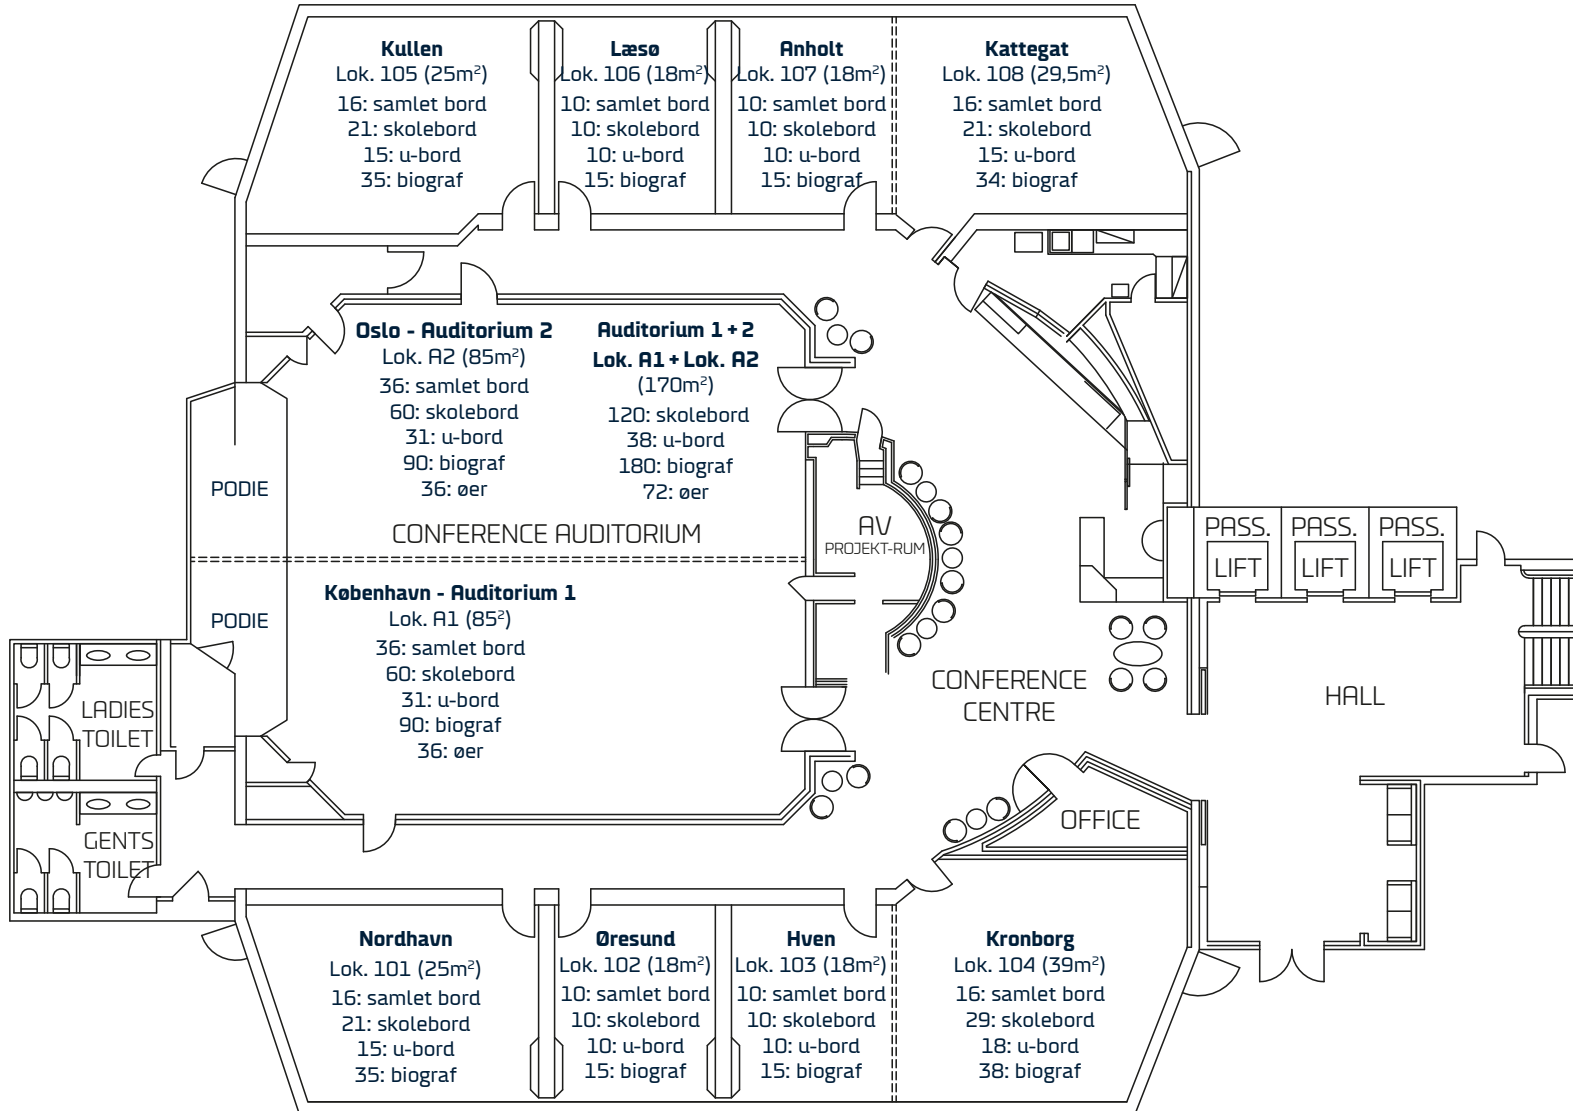

CROWN SEAWAYS – CONFERENCE CENTRE

Anholt + Kattegat 24: samlet bord 24: u-bord
 Lok. 107 + 108 30: skolebord 58: biograf
 (49,5m²)

Akershus dæk 11 16: samlet bord
 (68m²) Fast møblering

DECK 11

DECK 10

Hven + Kronborg 24: samlet bord 26: u-bord
 Lok. 103 + 104 43: skolebord 65: biograf
 (57m²)