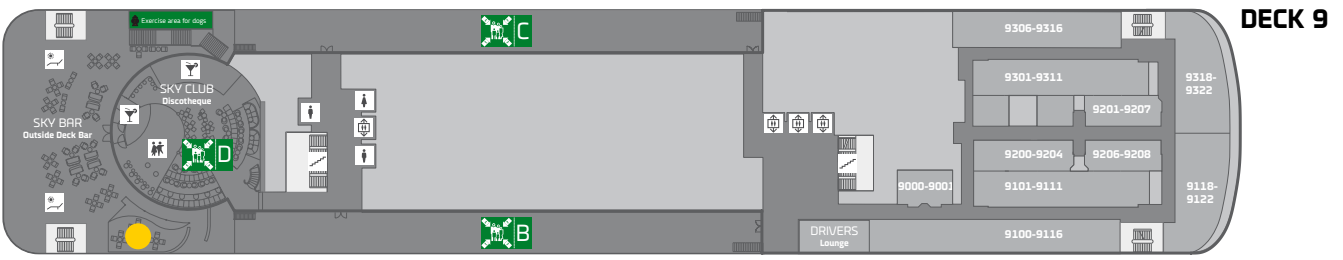

CROWN SEAWAYS

TEKNISKE DATA

Længde:	170,90 m
Bredde:	27,60 m
Dybgang:	6,35 m
Service fart:	16,10 knob
HK:	35.900
Byggeår:	1994/2003/2005/2008/2014
Passagerer:	1790
Kabiner:	621 stk.
Biler:	450 stk.
Sømil:	1,852 km
Knob:	1,852 km/t
Distance Kbh-Oslo:	275 sømil/509 km
Tonnage:	35.498 ton

TECHNICAL INFORMATION

Length:	170,90 m
Width:	27,60 m
Draught:	6,35 m
Service speed:	16,10 knots
BHP:	35.900
Build:	1994/2003/2005/2008/2014
Passengers:	1790
Cabins:	621 pcs.
Cars:	450 pcs.
Nautical Mile:	1,852 km
Knots:	1,852 km/h
Distance Cph-Oslo:	275 Nautical Mile/509 km
Tonnage:	35.498 Tons