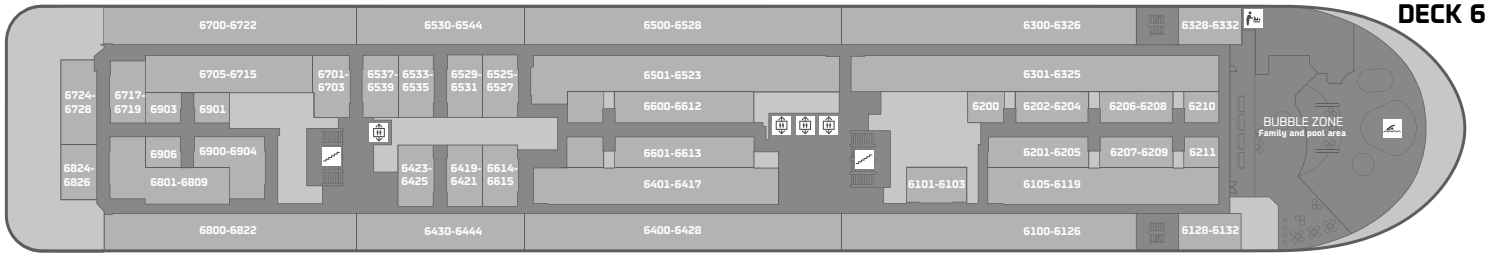

CROWN SEAWAYS

TEKNISKE DATA

Længde:	170,90 m
Bredde:	27,60 m
Dybgang:	6,35 m
Service fart:	16,10 knob
HK:	35.900
Byggeår:	1994/2003/2005/2008/2014
Passagerer:	1790
Kabiner:	621 stk.
Biler:	450 stk.
Sømil:	1,852 km
Knob:	1,852 km/t
Distance Kbh-Oslo:	275 sømil/509 km
Tonnage:	35.498 ton

TECHNICAL INFORMATION

Length:	170,90 m
Width:	27,60 m
Draught:	6,35 m
Service speed:	16,10 knots
BHP:	35.900
Build:	1994/2003/2005/2008/2014
Passengers:	1790
Cabins:	621 pcs.
Cars:	450 pcs.
Nautical Mile:	1,852 km
Knots:	1,852 km/h
Distance Cph-Oslo:	275 Nautical Mile/509 km
Tonnage:	35.498 Tons