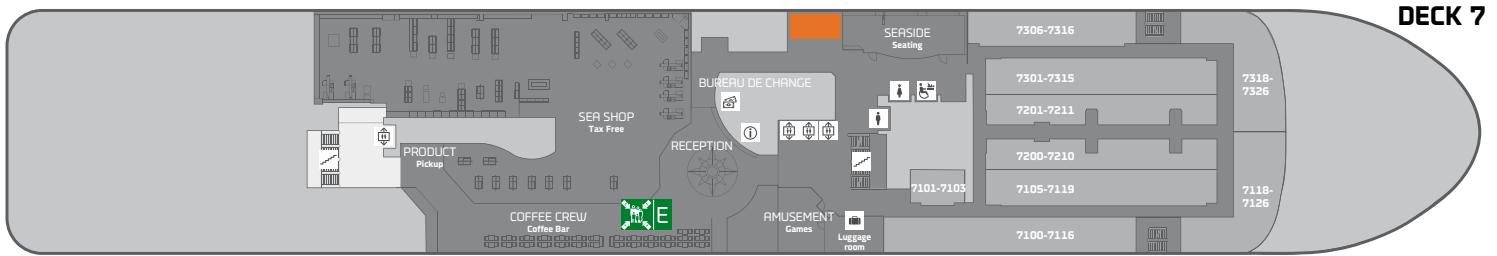

CROWN SEAWAYS

TEKNISKE DATA

Længde:	170,90 m
Bredde:	27,60 m
Dybgang:	6,35 m
Service fart:	16,10 knob
HK:	35.900
Byggeår:	1994/2003/2005/2008/2014
Passagerer:	1790
Kabiner:	621 stk.
Biler:	450 stk.
Sømil:	1,852 km
Knob:	1,852 km/t
Distance Kbh-Oslo:	275 sømil/509 km
Tonnage:	35.498 ton

TECHNICAL INFORMATION

Length:	170,90 m
Width:	27,60 m
Draught:	6,35 m
Service speed:	16,10 knots
BHP:	35.900
Build:	1994/2003/2005/2008/2014
Passengers:	1790
Cabins:	621 pcs.
Cars:	450 pcs.
Nautical Mile:	1,852 km
Knots:	1,852 km/h
Distance Cph-Oslo:	275 Nautical Mile/509 km
Tonnage:	35.498 Tons