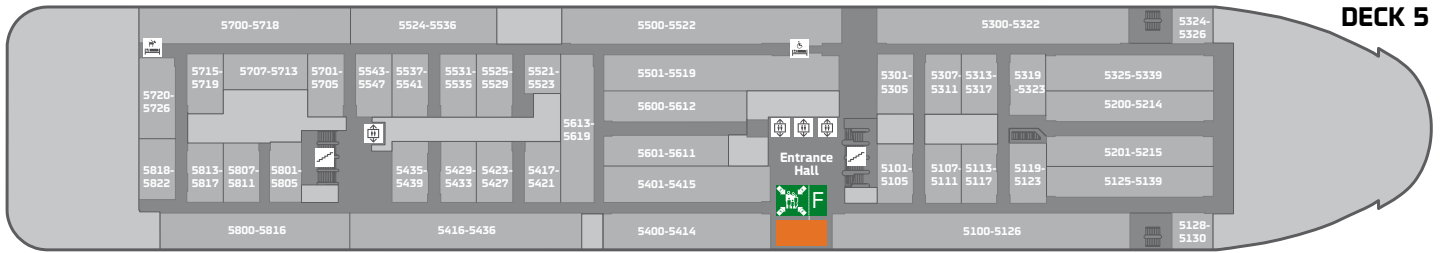

CROWN SEAWAYS

TEKNISKE DATA

Længde:	170,90 m
Bredde:	27,60 m
Dybgang:	6,35 m
Service fart:	16,10 knob
HK:	35.900
Byggeår:	1994/2003/2005/2008/2014
Passagerer:	1790
Kabiner:	621 stk.
Biler:	450 stk.
Sømil:	1,852 km
Knob:	1,852 km/t
Distance Kbh-Oslo:	275 sømil/509 km
Tonnage:	35.498 ton

TECHNICAL INFORMATION

Length:	170,90 m
Width:	27,60 m
Draught:	6,35 m
Service speed:	16,10 knots
BHP:	35.900
Build:	1994/2003/2005/2008/2014
Passengers:	1790
Cabins:	621 pcs.
Cars:	450 pcs.
Nautical Mile:	1,852 km
Knots:	1,852 km/h
Distance Cph-Oslo:	275 Nautical Mile/509 km
Tonnage:	35.498 Tons