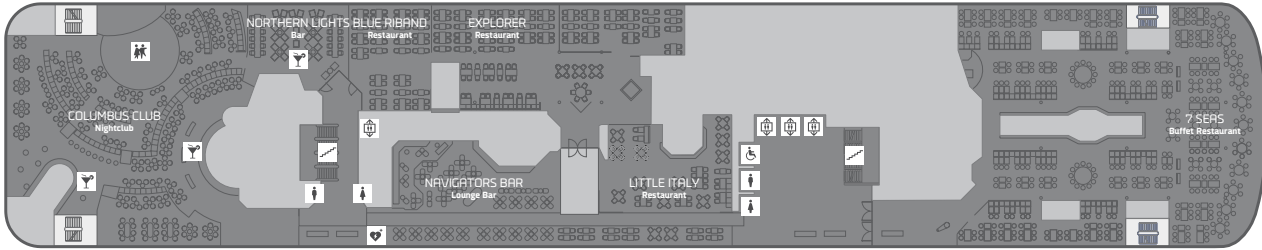

CROWN SEAWAYS

TEKNISKE DATA

Længde:	170,90 m
Bredde:	27,60 m
Dybgang:	6,35 m
Service fart:	16,10 knob
HK:	35.900
Byggeår:	1994/2003/2005/2008/2014
Passagerer:	1790
Kabiner:	621 stk.
Biler:	450 stk.
Sømil:	1,852 km
Knob:	1,852 km/t
Distance Kbh-Oslo:	275 sømil/509 km
Tonnage:	35.498 ton

TECHNICAL INFORMATION

Length:	170,90 m
Width:	27,60 m
Draught:	6,35 m
Service speed:	16,10 knots
BHP:	35.900
Build:	1994/2003/2005/2008/2014
Passengers:	1790
Cabins:	621 pcs.
Cars:	450 pcs.
Nautical Mile:	1,852 km
Knots:	1,852 km/h
Distance Cph-Oslo:	275 Nautical Mile/509 km
Tonnage:	35.498 Tons