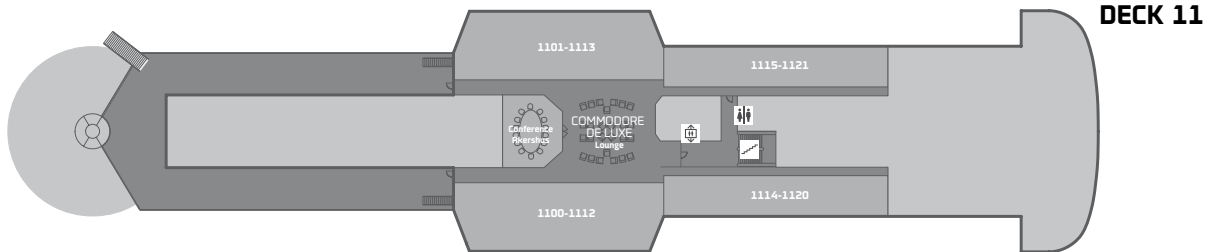

CROWN SEAWAYS

TEKNISKE DATA

Længde:	170,90 m
Bredde:	27,60 m
Dybgang:	6,35 m
Service fart:	16,10 knob
HK:	35.900
Byggeår:	1994/2003/2005/2008/2014
Passagerer:	1790
Kabiner:	621 stk.
Biler:	450 stk.
Sømil:	1,852 km
Knob:	1,852 km/t
Distance Kbh-Oslo:	275 sømil/509 km
Tonnage:	35.498 ton

TECHNICAL INFORMATION

Length:	170,90 m
Width:	27,60 m
Draught:	6,35 m
Service speed:	16,10 knots
BHP:	35.900
Build:	1994/2003/2005/2008/2014
Passengers:	1790
Cabins:	621 pcs.
Cars:	450 pcs.
Nautical Mile:	1,852 km
Knots:	1,852 km/h
Distance Cph-Oslo:	275 Nautical Mile/509 km
Tonnage:	35.498 Tons