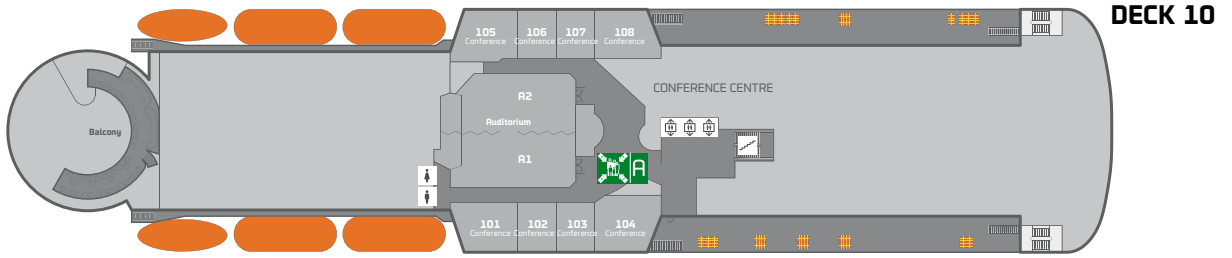

CROWN SEAWAYS

TEKNISKE DATA

Længde:	170,90 m
Bredde:	27,60 m
Dybgang:	6,35 m
Service fart:	16,10 knob
HK:	35.900
Byggeår:	1994/2003/2005/2008/2014
Passagerer:	1790
Kabiner:	621 stk.
Biler:	450 stk.
Sømil:	1,852 km
Knob:	1,852 km/t
Distance Kbh-Oslo:	275 sømil/509 km
Tonnage:	35.498 ton

TECHNICAL INFORMATION

Length:	170,90 m
Width:	27,60 m
Draught:	6,35 m
Service speed:	16,10 knots
BHP:	35.900
Build:	1994/2003/2005/2008/2014
Passengers:	1790
Cabins:	621 pcs.
Cars:	450 pcs.
Nautical Mile:	1,852 km
Knots:	1,852 km/h
Distance Cph-Oslo:	275 Nautical Mile/509 km
Tonnage:	35.498 Tons