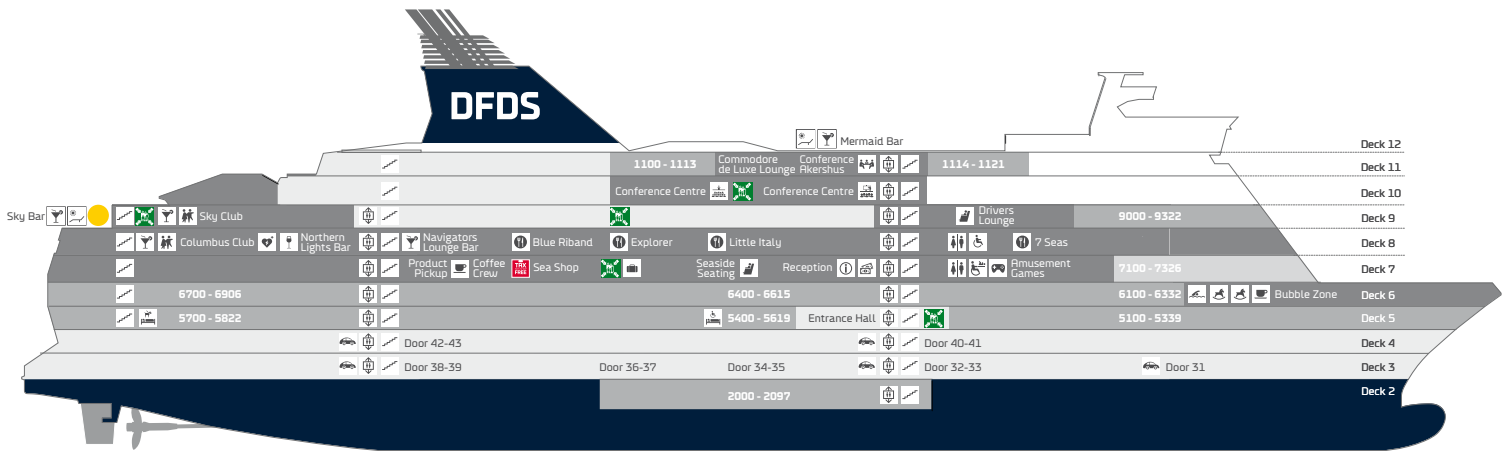

CROWN SEAWAYS

TEKNISKE DATA

Længde:	170,90 m
Bredde:	27,60 m
Dybgang:	6,35 m
Service fart:	16,10 knob
HK:	35.900
Byggeår:	1994/2003/2005/2008/2014
Passagerer:	1790
Kabiner:	621 stk.
Biler:	450 stk.
Sømil:	1,852 km
Knob:	1,852 km/t
Distance Kbh-Oslo:	275 sømil/509 km
Tonnage:	35.498 ton

TECHNICAL INFORMATION

Length:	170,90 m
Width:	27,60 m
Draught:	6,35 m
Service speed:	16,10 knots
BHP:	35.900
Build:	1994/2003/2005/2008/2014
Passengers:	1790
Cabins:	621 pcs.
Cars:	450 pcs.
Nautical Mile:	1,852 km
Knots:	1,852 km/h
Distance Cph-Oslo:	275 Nautical Mile/509 km
Tonnage:	35.498 Tons

Crown.01.2023