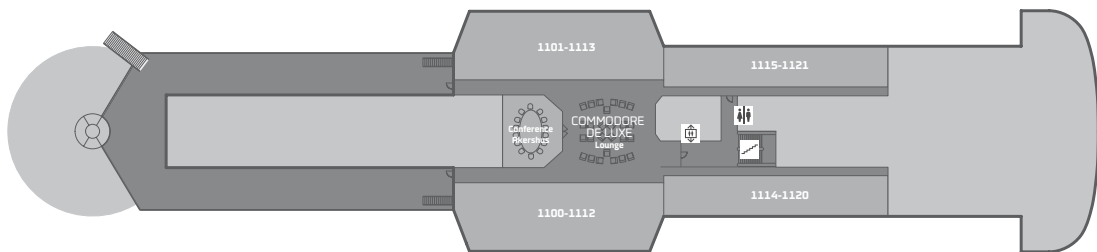

CROWN SEAWAYS

TEKNISKE DATA

Længde:	170,90 m
Bredde:	27,60 m
Dybgang:	6,35 m
Service fart:	16,10 knob
HK:	35.900
Byggeår:	1994/2003/2005/2008/2014
Passagerer:	1790
Kabiner:	630 stk.
Biler:	450 stk.
Sømil:	1,852 km
Knob:	1,852 km/t
Distance Kbh-Oslo:	275 sømil/509 km
Tonnage:	35.498 ton

TECHNICAL INFORMATION

Length:	170,90 m
Width:	27,60 m
Draught:	6,35 m
Service speed:	16,10 knots
BHP:	35.900
Build:	1994/2003/2005/2008/2014
Passengers:	1790
Cabins:	630 pcs.
Cars:	450 pcs.
Nautical Mile:	1,852 km
Knots:	1,852 km/h
Distance Cph-Oslo:	275 Nautical Mile/509 km
Tonnage:	35.498 Tons