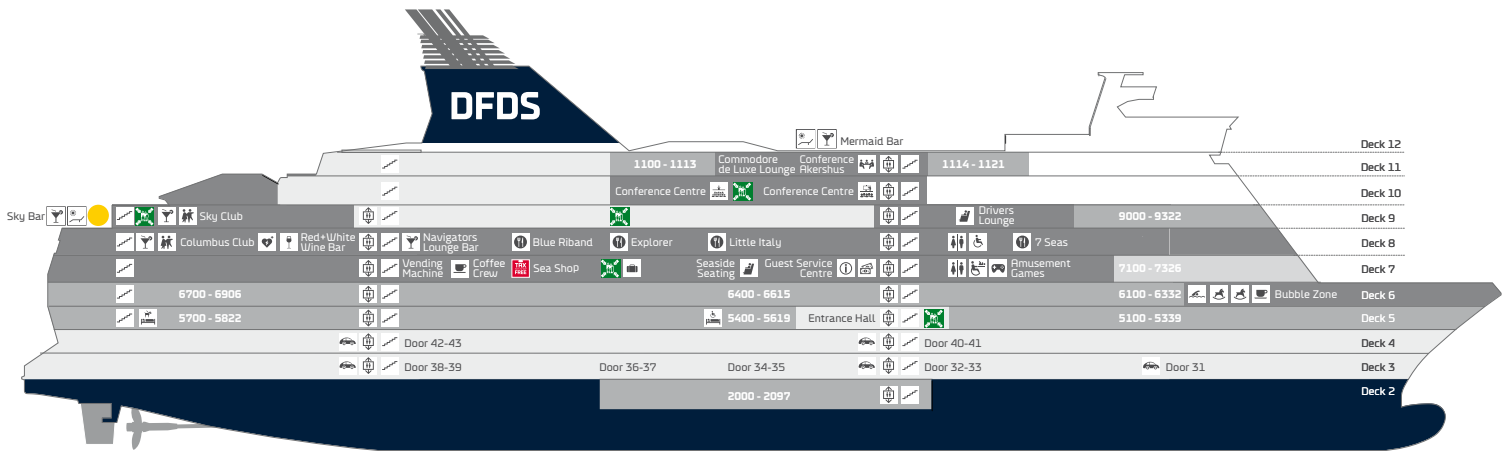

CROWN SEAWAYS

TEKNISKE DATA

Længde:	170,90 m
Bredde:	27,60 m
Dybgang:	6,35 m
Service fart:	16,10 knob
HK:	35.900
Byggeår:	1994/2003/2005/2008/2014
Passagerer:	1790
Kabiner:	630 stk.
Biler:	450 stk.
Sømil:	1,852 km
Knob:	1,852 km/t
Distance Kbh-Oslo:	275 sømil/509 km
Tonnage:	35.498 ton

TECHNICAL INFORMATION

Length:	170,90 m
Width:	27,60 m
Draught:	6,35 m
Service speed:	16,10 knots
BHP:	35.900
Build:	1994/2003/2005/2008/2014
Passengers:	1790
Cabins:	630 pcs.
Cars:	450 pcs.
Nautical Mile:	1,852 km
Knots:	1,852 km/h
Distance Cph-Oslo:	275 Nautical Mile/509 km
Tonnage:	35.498 Tons

Crown.01.2022