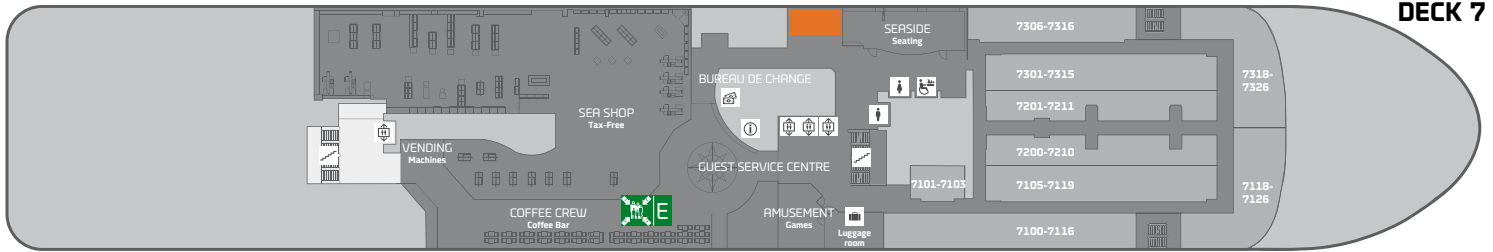

CROWN SEAWAYS

TEKNISKE DATA

Længde:	170,90 m
Bredde:	27,60 m
Dybgang:	6,35 m
Service fart:	16,10 knob
HK:	35.900
Byggeår:	1994/2003/2005/2008/2014
Passagerer:	1790
Kabiner:	630 stk.
Biler:	450 stk.
Sømil:	1,852 km
Knob:	1,852 km/t
Distance Kbh-Oslo:	275 sømil/509 km
Tonnage:	35.498 ton

DECK 11

DECK 10

DECK 9

DECK 8

DECK 7

DECK 6

DECK 5

DECK 2