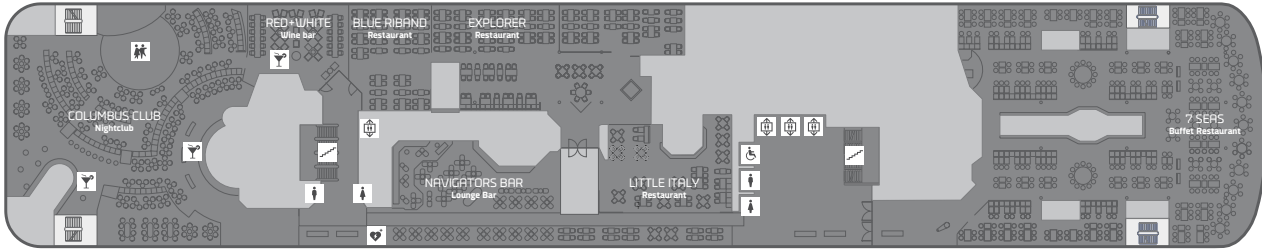

CROWN SEAWAYS

TEKNISKE DATA

Længde:	170,90 m
Bredde:	27,60 m
Dybgang:	6,35 m
Service fart:	16,10 knob
HK:	35.900
Byggeår:	1994/2003/2005/2008/2014
Passagerer:	1790
Kabiner:	630 stk.
Biler:	450 stk.
Sømil:	1,852 km
Knob:	1,852 km/t
Distance Kbh-Oslo:	275 sømil/509 km
Tonnage:	35.498 ton

TECHNICAL INFORMATION

Length:	170,90 m
Width:	27,60 m
Draught:	6,35 m
Service speed:	16,10 knots
BHP:	35.900
Build:	1994/2003/2005/2008/2014
Passengers:	1790
Cabins:	630 pcs.
Cars:	450 pcs.
Nautical Mile:	1,852 km
Knots:	1,852 km/h
Distance Cph-Oslo:	275 Nautical Mile/509 km
Tonnage:	35.498 Tons

DECK 11

DECK 10

DECK 9

DECK 8

DECK 7

DECK 6

DECK 5

DECK 2