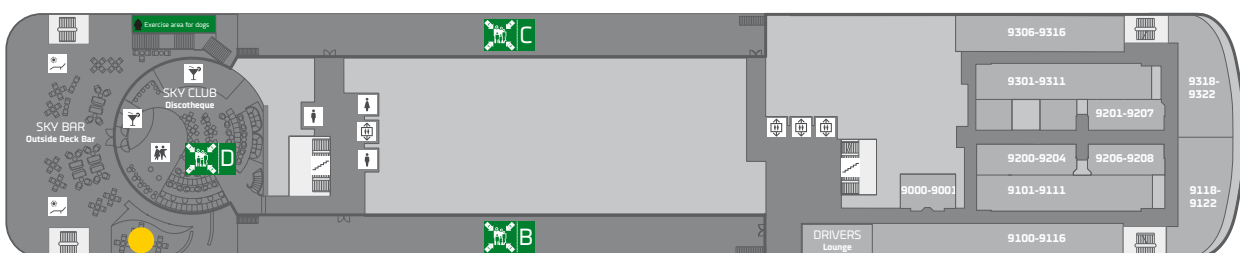

CROWN SEAWAYS

TEKNISKE DATA

Længde:	170,90 m
Bredde:	27,60 m
Dybgang:	6,35 m
Service fart:	16,10 knob
HK:	35.900
Byggeår:	1994/2003/2005/2008/2014
Passagerer:	1790
Kabiner:	630 stk.
Biler:	450 stk.
Sømil:	1,852 km
Knob:	1,852 km/t
Distance Kbh-Oslo:	275 sømil/509 km
Tonnage:	35.498 ton

TECHNICAL INFORMATION

Length:	170,90 m
Width:	27,60 m
Draught:	6,35 m
Service speed:	16,10 knots
BHP:	35.900
Build:	1994/2003/2005/2008/2014
Passengers:	1790
Cabins:	630 pcs.
Cars:	450 pcs.
Nautical Mile:	1,852 km
Knots:	1,852 km/h
Distance Cph-Oslo:	275 Nautical Mile/509 km
Tonnage:	35.498 Tons

DECK 11

DECK 10

DECK 9

DECK 8

DECK 7

DECK 6

DECK 5

DECK 2