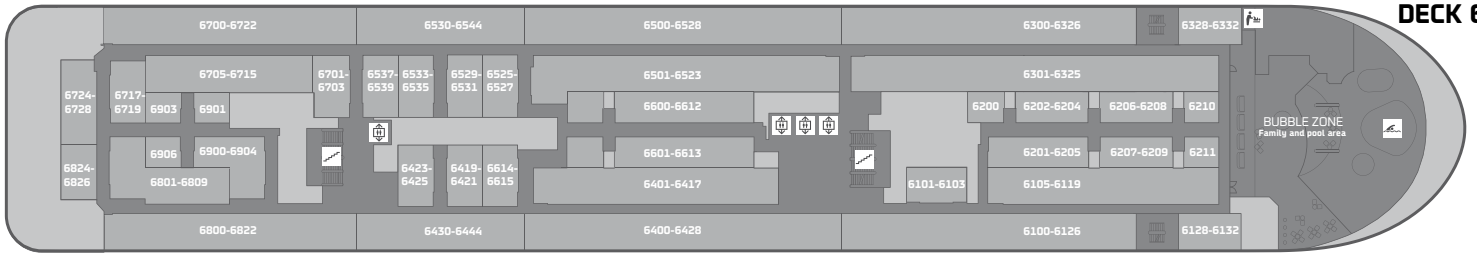

CROWN SEAWAYS

TEKNISKE DATA

Længde:	170,90 m
Bredde:	27,60 m
Dybgang:	6,35 m
Service fart:	16,10 knob
HK:	35.900
Byggeår:	1994/2003/2005/2008/2014
Passagerer:	1790
Kabiner:	630 stk.
Biler:	450 stk.
Sømil:	1,852 km
Knob:	1,852 km/t
Distance Kbh-Oslo:	275 sømil/509 km
Tonnage:	35.498 ton

DECK 11

DECK 10

DECK 9

DECK 8

DECK 7

DECK 6

DECK 5

DECK 2