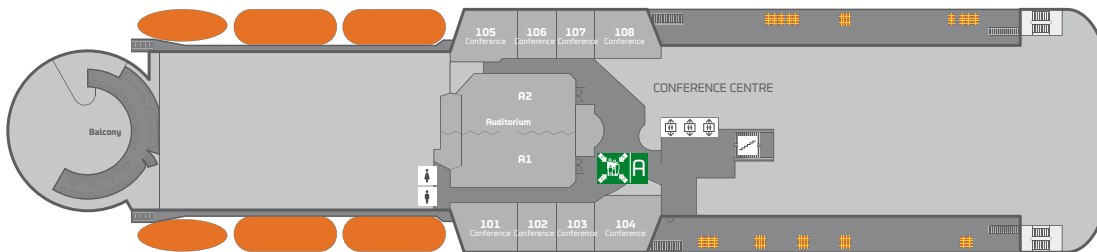

CROWN SEAWAYS

TEKNISKE DATA

Længde:	170,90 m
Bredde:	27,60 m
Dybgang:	6,35 m
Service fart:	16,10 knob
HK:	35.900
Byggeår:	1994/2003/2005/2008/2014
Passagerer:	1790
Kabiner:	630 stk.
Biler:	450 stk.
Sømil:	1,852 km
Knob:	1,852 km/t
Distance Kbh-Oslo:	275 sømil/509 km
Tonnage:	35.498 ton

TECHNICAL INFORMATION

Length:	170,90 m
Width:	27,60 m
Draught:	6,35 m
Service speed:	16,10 knots
BHP:	35.900
Build:	1994/2003/2005/2008/2014
Passengers:	1790
Cabins:	630 pcs.
Cars:	450 pcs.
Nautical Mile:	1,852 km
Knots:	1,852 km/h
Distance Cph-Oslo:	275 Nautical Mile/509 km
Tonnage:	35.498 Tons

DECK 10