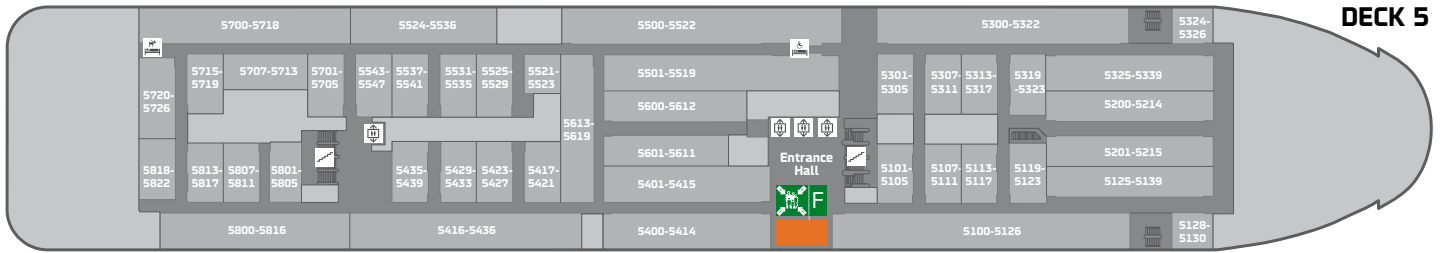

CROWN SEAWAYS

TEKNISKE DATA

Længde:	170,90 m
Bredde:	27,60 m
Dybgang:	6,35 m
Service fart:	16,10 knob
HK:	35.900
Byggeår:	1994/2003/2005/2008/2014
Passagerer:	1790
Kabiner:	630 stk.
Biler:	450 stk.
Sømil:	1,852 km
Knob:	1,852 km/t
Distance Kbh-Oslo:	275 sømil/509 km
Tonnage:	35.498 ton

TECHNICAL INFORMATION

Length:	170,90 m
Width:	27,60 m
Draught:	6,35 m
Service speed:	16,10 knots
BHP:	35.900
Build:	1994/2003/2005/2008/2014
Passengers:	1790
Cabins:	630 pcs.
Cars:	450 pcs.
Nautical Mile:	1,852 km
Knots:	1,852 km/h
Distance Cph-Oslo:	275 Nautical Mile/509 km
Tonnage:	35.498 Tons

DECK 11

DECK 10

DECK 9

DECK 8

DECK 7

DECK 6

DECK 5

DECK 2