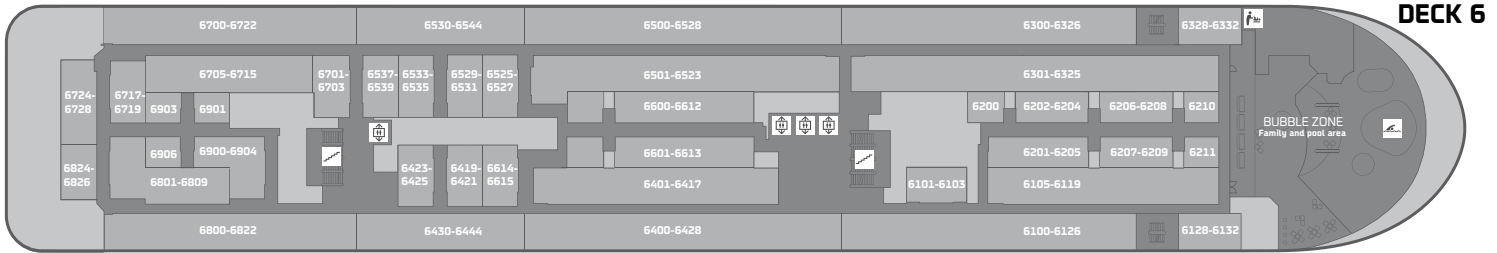

CROWN SEAWAYS

TEKNISKE DATA

Længde:	170,90 m
Bredde:	27,60 m
Dybgang:	6,35 m
Service fart:	16,10 knob
HK:	35.900
Byggeår:	1994/2003/2005/2008/2014
Passagerer:	1790
Kabiner:	620 stk.
Biler:	450 stk.
Sømil:	1,852 km
Knob:	1,852 km/t
Distance Kbh-Oslo:	275 sømil/509 km
Tonnage:	35.498 ton

TECHNICAL INFORMATION

Length:	170,90 m
Width:	27,60 m
Draught:	6,35 m
Service speed:	16,10 knots
BHP:	35.900
Build:	1994/2003/2005/2008/2014
Passengers:	1790
Cabins:	620 pcs.
Cars:	450 pcs.
Nautical Mile:	1,852 km
Knots:	1,852 km/h
Distance Cph-Oslo:	275 Nautical Mile/509 km
Tonnage:	35.498 Tons

DECK 11

DECK 10

DECK 9

Crown_01_2024