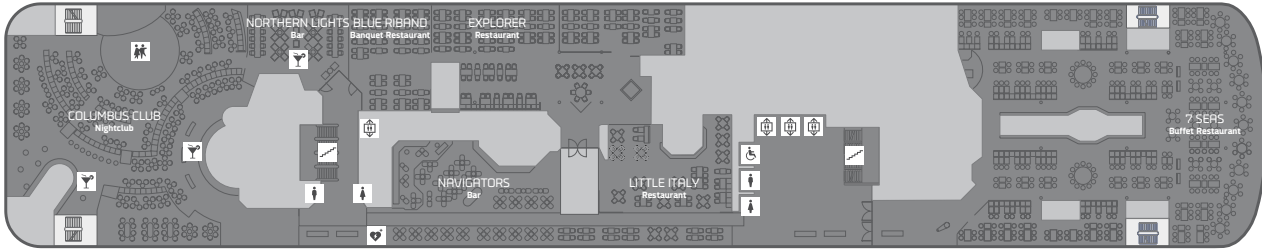

CROWN SEAWAYS

TEKNISKE DATA

Længde:	170,90 m
Bredde:	27,60 m
Dybgang:	6,35 m
Service fart:	16,10 knob
HK:	35.900
Byggeår:	1994/2003/2005/2008/2014
Passagerer:	1790
Kabiner:	620 stk.
Biler:	450 stk.
Sømil:	1,852 km
Knob:	1,852 km/t
Distance Kbh-Oslo:	275 sømil/509 km
Tonnage:	35.498 ton

TECHNICAL INFORMATION

Length:	170,90 m
Width:	27,60 m
Draught:	6,35 m
Service speed:	16,10 knots
BHP:	35.900
Build:	1994/2003/2005/2008/2014
Passengers:	1790
Cabins:	620 pcs.
Cars:	450 pcs.
Nautical Mile:	1,852 km
Knots:	1,852 km/h
Distance Cph-Oslo:	275 Nautical Mile/509 km
Tonnage:	35.498 Tons

DECK 11

DECK 10

DECK 9

Crown_01_2024