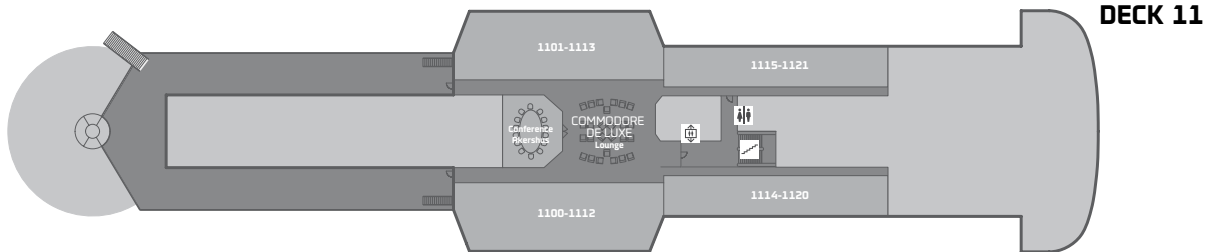

CROWN SEAWAYS

TEKNISKE DATA

Længde:	170,90 m
Bredde:	27,60 m
Dybgang:	6,35 m
Service fart:	16,10 knob
HK:	35.900
Byggeår:	1994/2003/2005/2008/2014
Passagerer:	1790
Kabiner:	620 stk.
Biler:	450 stk.
Sømil:	1,852 km
Knob:	1,852 km/t
Distance Kbh-Oslo:	275 sømil/509 km
Tonnage:	35.498 ton

TECHNICAL INFORMATION

Length:	170,90 m
Width:	27,60 m
Draught:	6,35 m
Service speed:	16,10 knots
BHP:	35.900
Build:	1994/2003/2005/2008/2014
Passengers:	1790
Cabins:	620 pcs.
Cars:	450 pcs.
Nautical Mile:	1,852 km
Knots:	1,852 km/h
Distance Cph-Oslo:	275 Nautical Mile/509 km
Tonnage:	35.498 Tons