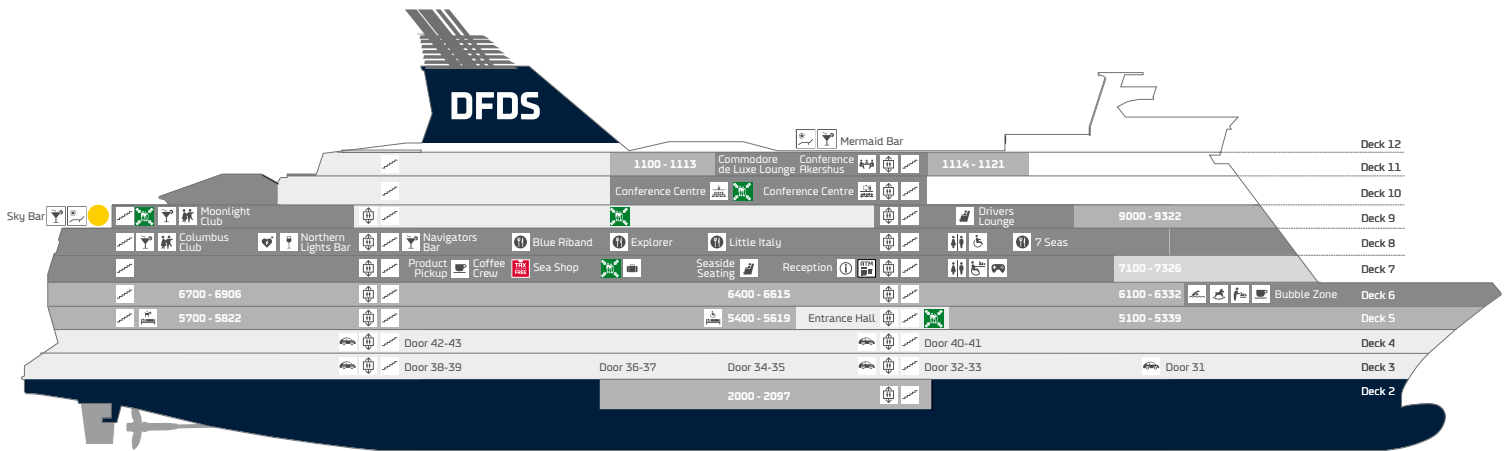

CROWN SEAWAYS

TEKNISKE DATA

Længde:	170,90 m
Bredde:	27,60 m
Dybgang:	6,35 m
Service fart:	16,10 knob
HK:	35.900
Byggeår:	1994/2003/2005/2008/2014
Passagerer:	1790
Kabiner:	620 stk.
Biler:	450 stk.
Sømil:	1,852 km
Knob:	1,852 km/t
Distance Kbh-Oslo:	275 sømil/509 km
Tonnage:	35.498 ton

TECHNICAL INFORMATION

Length:	170,90 m
Width:	27,60 m
Draught:	6,35 m
Service speed:	16,10 knots
BHP:	35.900
Build:	1994/2003/2005/2008/2014
Passengers:	1790
Cabins:	620 pcs.
Cars:	450 pcs.
Nautical Mile:	1,852 km
Knots:	1,852 km/h
Distance Cph-Oslo:	275 Nautical Mile/509 km
Tonnage:	35.498 Tons

DECK 11

DECK 10

DECK 9

Crown_01_2024