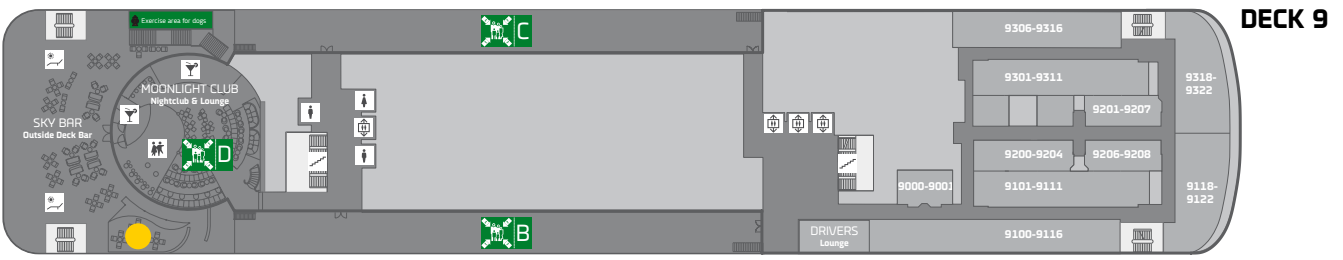

CROWN SEAWAYS

TEKNISKE DATA

Længde:	170,90 m
Bredde:	27,60 m
Dybgang:	6,35 m
Service fart:	16,10 knob
HK:	35.900
Byggeår:	1994/2003/2005/2008/2014
Passagerer:	1790
Kabiner:	620 stk.
Biler:	450 stk.
Sømil:	1,852 km
Knob:	1,852 km/t
Distance Kbh-Oslo:	275 sømil/509 km
Tonnage:	35.498 ton

TECHNICAL INFORMATION

Length:	170,90 m
Width:	27,60 m
Draught:	6,35 m
Service speed:	16,10 knots
BHP:	35.900
Build:	1994/2003/2005/2008/2014
Passengers:	1790
Cabins:	620 pcs.
Cars:	450 pcs.
Nautical Mile:	1,852 km
Knots:	1,852 km/h
Distance Cph-Oslo:	275 Nautical Mile/509 km
Tonnage:	35.498 Tons

DECK 11

DECK 10

DECK 9

Crown_01_2024