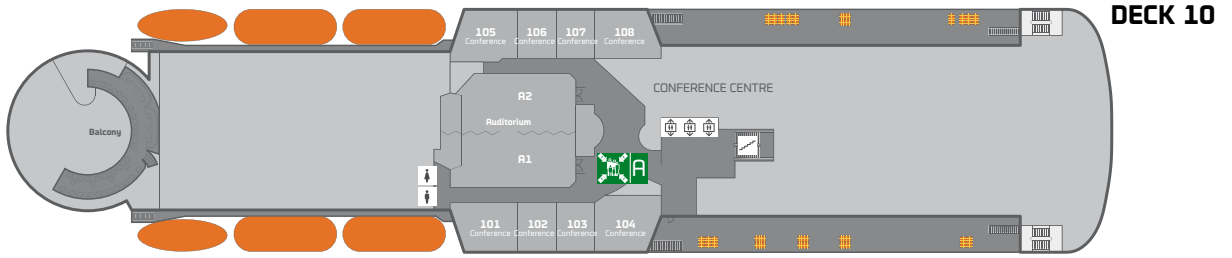

DECK 9

DECK 10