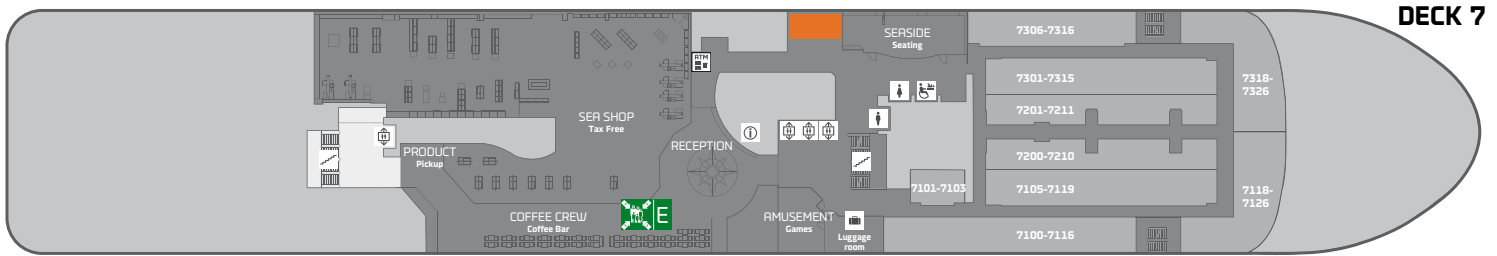

CROWN SEAWAYS

TEKNISKE DATA

Længde:	170,90 m
Bredde:	27,60 m
Dybgang:	6,35 m
Service fart:	16,10 knob
HK:	35.900
Byggeår:	1994/2003/2005/2008/2014
Passagerer:	1790
Kabiner:	620 stk.
Biler:	450 stk.
Sømil:	1,852 km
Knob:	1,852 km/t
Distance Kbh-Oslo:	275 sømil/509 km
Tonnage:	35.498 ton

TECHNICAL INFORMATION

Length:	170,90 m
Width:	27,60 m
Draught:	6,35 m
Service speed:	16,10 knots
BHP:	35.900
Build:	1994/2003/2005/2008/2014
Passengers:	1790
Cabins:	620 pcs.
Cars:	450 pcs.
Nautical Mile:	1,852 km
Knots:	1,852 km/h
Distance Cph-Oslo:	275 Nautical Mile/509 km
Tonnage:	35.498 Tons

DECK 11

DECK 10

DECK 9

Crown_01_2024