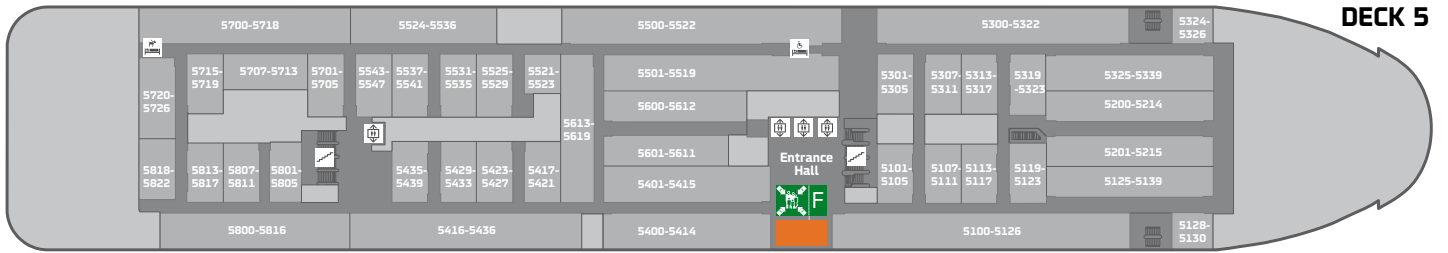

CROWN SEAWAYS

TEKNISKE DATA

Længde:	170,90 m
Bredde:	27,60 m
Dybgang:	6,35 m
Service fart:	16,10 knob
HK:	35.900
Byggeår:	1994/2003/2005/2008/2014
Passagerer:	1790
Kabiner:	620 stk.
Biler:	450 stk.
Sømil:	1,852 km
Knob:	1,852 km/t
Distance Kbh-Oslo:	275 sømil/509 km
Tonnage:	35.498 ton

TECHNICAL INFORMATION

Length:	170,90 m
Width:	27,60 m
Draught:	6,35 m
Service speed:	16,10 knots
BHP:	35.900
Build:	1994/2003/2005/2008/2014
Passengers:	1790
Cabins:	620 pcs.
Cars:	450 pcs.
Nautical Mile:	1,852 km
Knots:	1,852 km/h
Distance Cph-Oslo:	275 Nautical Mile/509 km
Tonnage:	35.498 Tons

DECK 11

DECK 10

DECK 9

Crown_01_2024