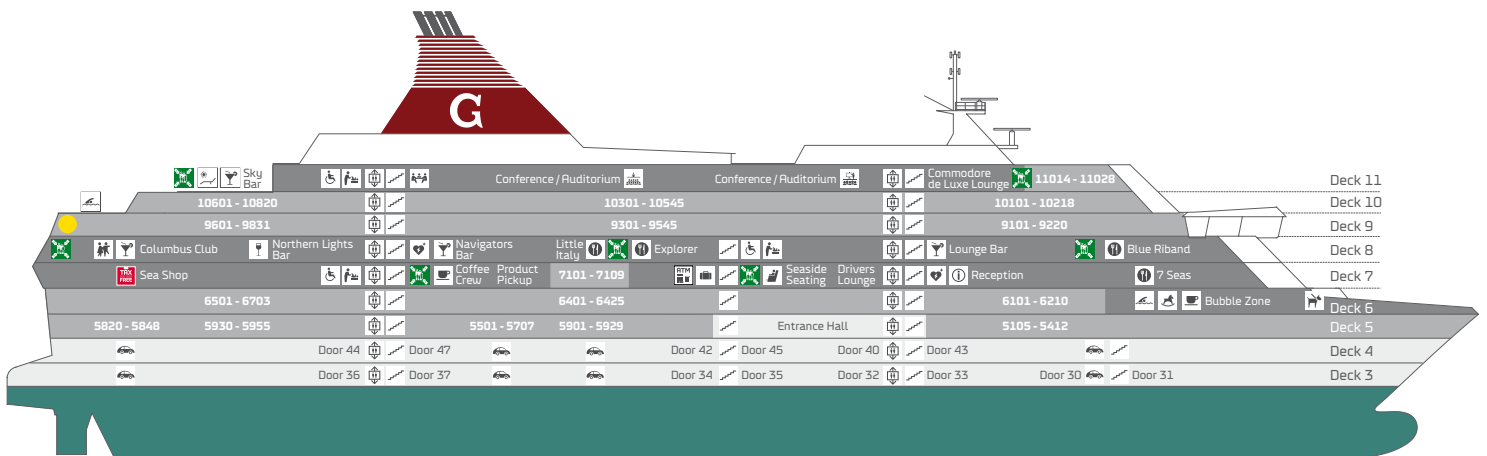

Nordic Pearl

TEKNISKE DATA

Længde:	178,40 m
Bredde:	33,80 m
Dybgang:	6,50 m
Service fart:	16,50 knob
Motorkraft:	23.760 kW
Byggeår:	1989/2001/2005/2014
Passagerer:	1832
Kabiner:	705 stk.
Biler:	320 stk.
Sømil:	1852 m
Knob:	1,852 km/t
Distance Kbh-Oslo:	275 sømil/509 km

TECHNICAL INFORMATION

Length:	178,40 m
Width:	33,80 m
Draught:	6,50 m
Service speed:	16,50 knots
Engine power:	23.760 kW
Build:	1989/2001/2005/2014
Passengers:	1832
Cabins:	705 pcs.
Cars:	320 pcs.
Nautical Mile:	1852 m
Knots:	1,852 km/h
Distance Cph-Oslo:	275 Nautical Mile/509 km

DECK 11

DECK 10

DECK 9

Nordic Pearl