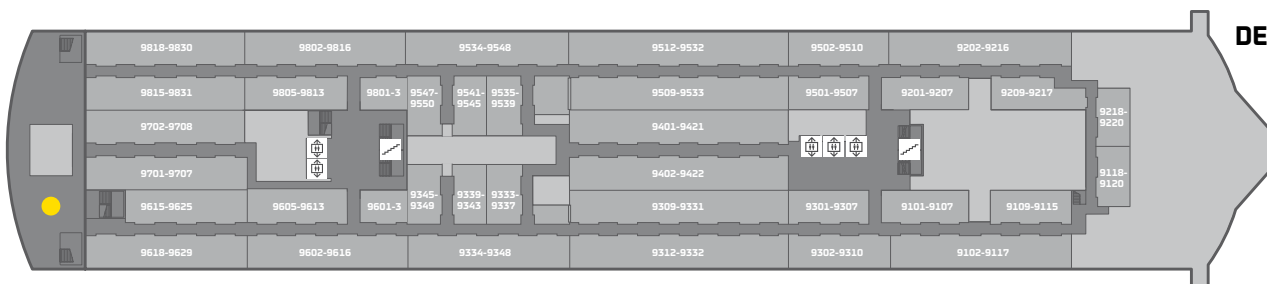

Nordic Pearl

TEKNISKE DATA

Længde:	178,40 m
Bredde:	33,80 m
Dybgang:	6,50 m
Service fart:	16,50 knob
Motorkraft:	23.760 kW
Byggeår:	1989/2001/2005/2014
Passagerer:	1832
Kabiner:	705 stk.
Biler:	320 stk.
Sømil:	1852 m
Knob:	1,852 km/t
Distance Kbh-Oslo:	275 sømil/509 km

TECHNICAL INFORMATION

Length:	178,40 m
Width:	33,80 m
Draught:	6,50 m
Service speed:	16,50 knots
Engine power:	23.760 kW
Build:	1989/2001/2005/2014
Passengers:	1832
Cabins:	705 pcs.
Cars:	320 pcs.
Nautical Mile:	1852 m
Knots:	1,852 km/h
Distance Cph-Oslo:	275 Nautical Mile/509 km