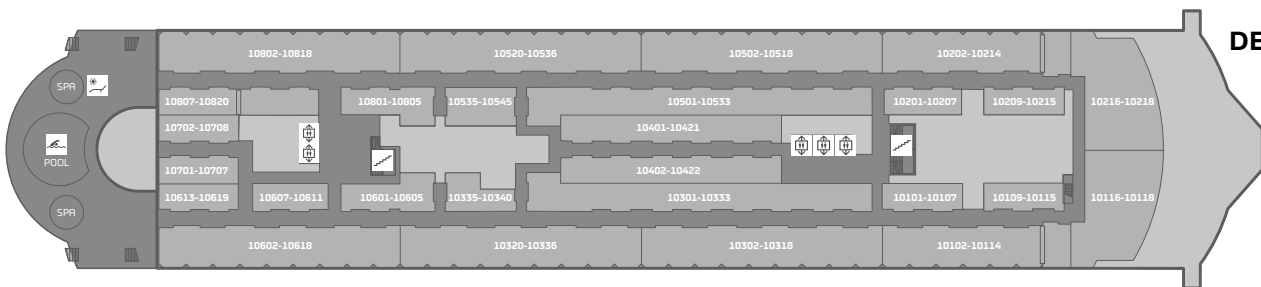

Nordic Pearl

TEKNISKE DATA

Længde:	178,40 m
Bredde:	33,80 m
Dybgang:	6,50 m
Service fart:	16,50 knob
Motorkraft:	23.760 kW
Byggeår:	1989/2001/2005/2014
Passagerer:	1832
Kabiner:	705 stk.
Biler:	320 stk.
Sømil:	1852 m
Knob:	1,852 km/t
Distance Kbh-Oslo:	275 sømil/509 km

TECHNICAL INFORMATION

Length:	178,40 m
Width:	33,80 m
Draught:	6,50 m
Service speed:	16,50 knots
Engine power:	23.760 kW
Build:	1989/2001/2005/2014
Passengers:	1832
Cabins:	705 pcs.
Cars:	320 pcs.
Nautical Mile:	1852 m
Knots:	1,852 km/h
Distance Cph-Oslo:	275 Nautical Mile/509 km

DECK 9