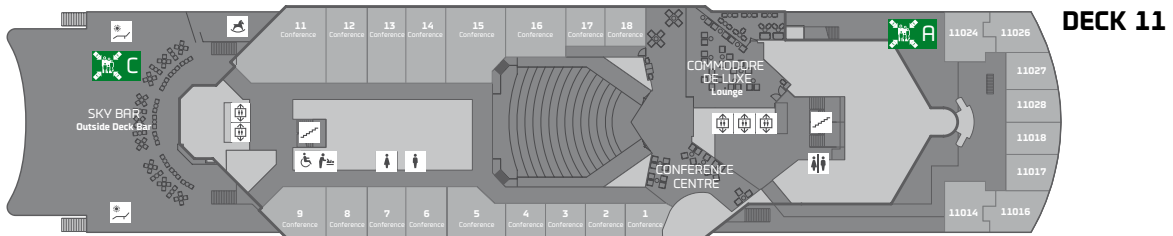

Nordic Pearl

TEKNISKE DATA

Længde:	178,40 m
Bredde:	33,80 m
Dybgang:	6,50 m
Service fart:	16,50 knob
Motorkraft:	23.760 kW
Byggeår:	1989/2001/2005/2014
Passagerer:	1832
Kabiner:	705 stk.
Biler:	320 stk.
Sømil:	1852 m
Knob:	1,852 km/t
Distance Kbh-Oslo:	275 sømil/509 km

TECHNICAL INFORMATION

Length:	178,40 m
Width:	33,80 m
Draught:	6,50 m
Service speed:	16,50 knots
Engine power:	23.760 kW
Build:	1989/2001/2005/2014
Passengers:	1832
Cabins:	705 pcs.
Cars:	320 pcs.
Nautical Mile:	1852 m
Knots:	1,852 km/h
Distance Cph-Oslo:	275 Nautical Mile/509 km