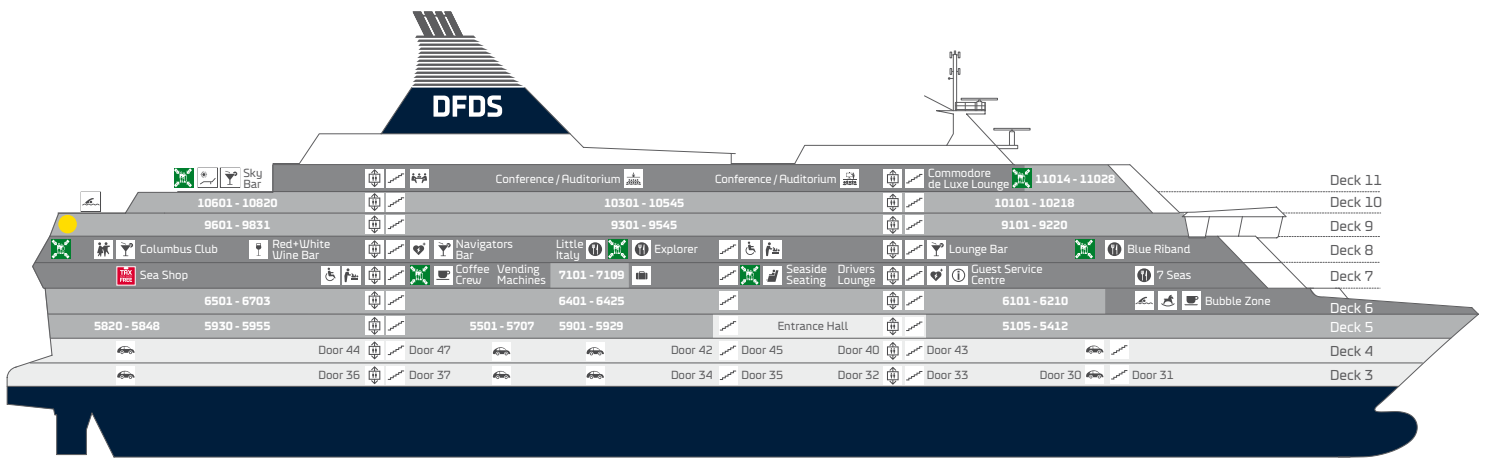

PEARL SEAWAYS

TEKNISKE DATA

Længde:	178,40 m
Bredde:	33,80 m
Dybgang:	6,50 m
Service fart:	16,50 knob
Motorkraft:	23.760 kW
Byggeår:	1989/2001/2005/2014
Passagerer:	1832
Kabiner:	702 stk.
Biler:	320 stk.
Sømil:	1852 m
Knob:	1,852 km/t
Distance Kbh-Oslo:	275 sømil/509 km

TECHNICAL INFORMATION

Length:	178,40 m
Width:	33,80 m
Draught:	6,50 m
Service speed:	16,50 knots
Engine power:	23.760 kW
Build:	1989/2001/2005/2014
Passengers:	1832
Cabins:	702 pcs.
Cars:	320 pcs.
Nautical Mile:	1852 m
Knots:	1,852 km/h
Distance Cph-Oslo:	275 Nautical Mile/509 km

DECK 11

DECK 10

DECK 9

PEARL SEAWAYS

PearLO1.2022