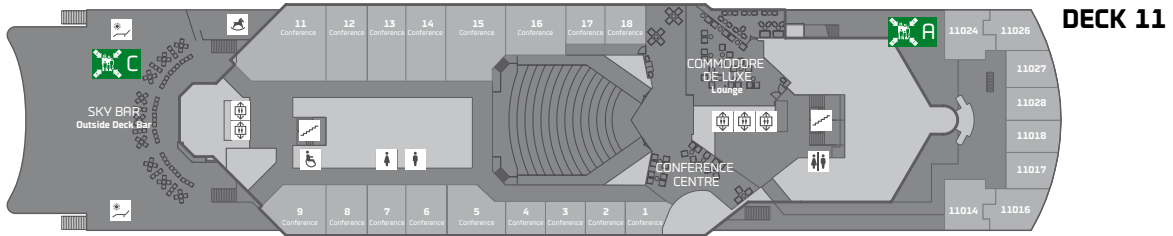

PEARL SEAWAYS

TEKNISKE DATA

Længde:	178,40 m
Bredde:	33,80 m
Dybgang:	6,50 m
Service fart:	16,50 knob
Motorkraft:	23.760 kW
Byggeår:	1989/2001/2005/2014
Passagerer:	1832
Kabiner:	702 stk.
Biler:	320 stk.
Sømil:	1852 m
Knob:	1,852 km/t
Distance Kbh-Oslo:	275 sømil/509 km

TECHNICAL INFORMATION

Length:	178,40 m
Width:	33,80 m
Draught:	6,50 m
Service speed:	16,50 knots
Engine power:	23.760 kW
Build:	1989/2001/2005/2014
Passengers:	1832
Cabins:	702 pcs.
Cars:	320 pcs.
Nautical Mile:	1852 m
Knots:	1,852 km/h
Distance Cph-Oslo:	275 Nautical Mile/509 km