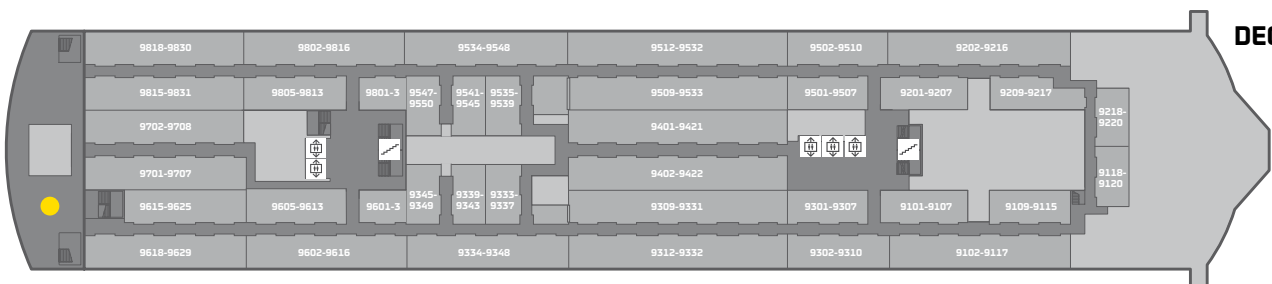

PEARL SEAWAYS

TEKNISKE DATA

Længde:	178,40 m
Bredde:	33,80 m
Dybgang:	6,50 m
Service fart:	16,50 knob
Motorkraft:	23.760 kW
Byggeår:	1989/2001/2005/2014
Passagerer:	1832
Kabiner:	702 stk.
Biler:	320 stk.
Sømil:	1852 m
Knob:	1,852 km/t
Distance Kbh-Oslo:	275 sømil/509 km

TECHNICAL INFORMATION

Length:	178,40 m
Width:	33,80 m
Draught:	6,50 m
Service speed:	16,50 knots
Engine power:	23.760 kW
Build:	1989/2001/2005/2014
Passengers:	1832
Cabins:	702 pcs.
Cars:	320 pcs.
Nautical Mile:	1852 m
Knots:	1,852 km/h
Distance Cph-Oslo:	275 Nautical Mile/509 km

DECK 11

DECK 10

DECK 9

PEARL SEAWAYS

PearLO1.2022