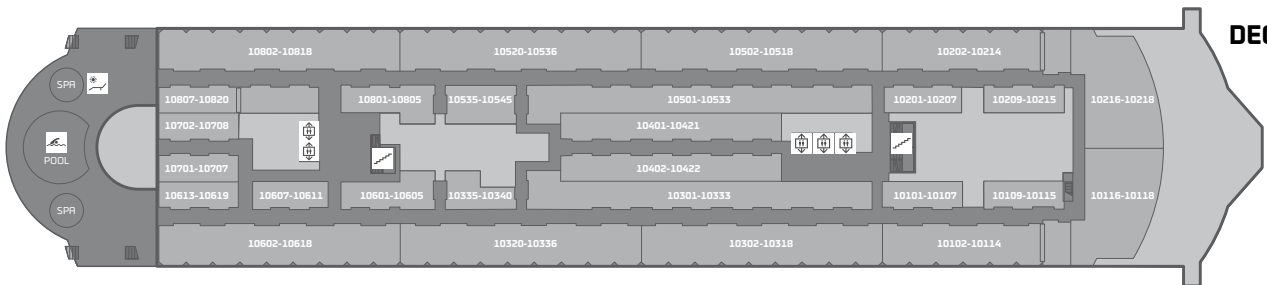

PEARL SEAWAYS

TEKNISKE DATA

Længde:	178,40 m
Bredde:	33,80 m
Dybgang:	6,50 m
Service fart:	16,50 knob
Motorkraft:	23.760 kW
Byggeår:	1989/2001/2005/2014
Passagerer:	1832
Kabiner:	702 stk.
Biler:	320 stk.
Sømil:	1852 m
Knob:	1,852 km/t
Distance Kbh-Oslo:	275 sømil/509 km

TECHNICAL INFORMATION

Length:	178,40 m
Width:	33,80 m
Draught:	6,50 m
Service speed:	16,50 knots
Engine power:	23.760 kW
Build:	1989/2001/2005/2014
Passengers:	1832
Cabins:	702 pcs.
Cars:	320 pcs.
Nautical Mile:	1852 m
Knots:	1,852 km/h
Distance Cph-Oslo:	275 Nautical Mile/509 km

DECK 9