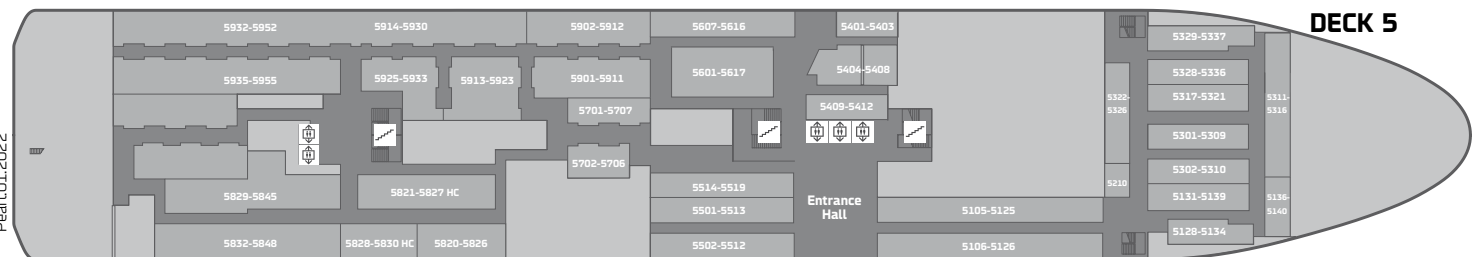

PEARL SEAWAYS

TEKNISKE DATA

Længde:	178,40 m
Bredde:	33,80 m
Dybgang:	6,50 m
Service fart:	16,50 knob
Motorkraft:	23.760 kW
Byggeår:	1989/2001/2005/2014
Passagerer:	1832
Kabiner:	702 stk.
Biler:	320 stk.
Sømil:	1852 m
Knob:	1,852 km/t
Distance Kbh-Oslo:	275 sømil/509 km

TECHNICAL INFORMATION

Length:	178,40 m
Width:	33,80 m
Draught:	6,50 m
Service speed:	16,50 knots
Engine power:	23.760 kW
Build:	1989/2001/2005/2014
Passengers:	1832
Cabins:	702 pcs.
Cars:	320 pcs.
Nautical Mile:	1852 m
Knots:	1,852 km/h
Distance Cph-Oslo:	275 Nautical Mile/509 km

DECK 11

DECK 10

DECK 9

PEARL SEAWAYS

PearLO1.2022