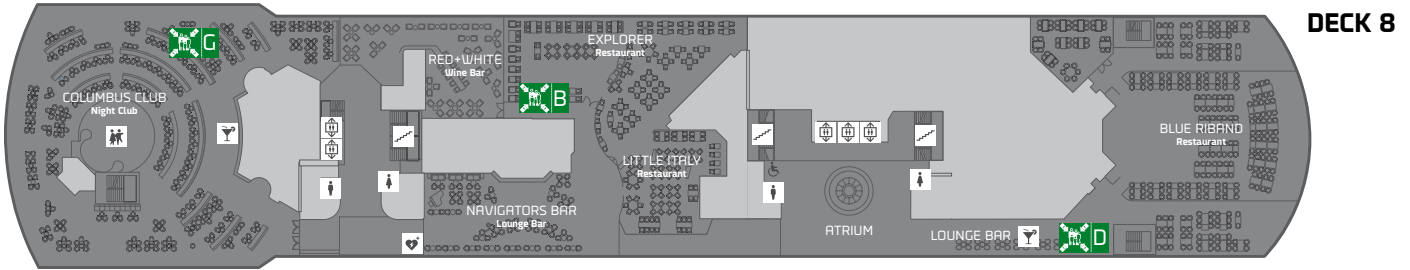

PEARL SEAWAYS

TEKNISKE DATA

Længde:	178,40 m
Bredde:	33,80 m
Dybgang:	6,50 m
Service fart:	16,50 knob
Motorkraft:	23.760 kW
Byggeår:	1989/2001/2005/2014
Passagerer:	1832
Kabiner:	702 stk.
Biler:	320 stk.
Sømil:	1852 m
Knob:	1,852 km/t
Distance Kbh-Oslo:	275 sømil/509 km

TECHNICAL INFORMATION

Length:	178,40 m
Width:	33,80 m
Draught:	6,50 m
Service speed:	16,50 knots
Engine power:	23.760 kW
Build:	1989/2001/2005/2014
Passengers:	1832
Cabins:	702 pcs.
Cars:	320 pcs.
Nautical Mile:	1852 m
Knots:	1,852 km/h
Distance Cph-Oslo:	275 Nautical Mile/509 km

DECK 11

DECK 10

DECK 9

PEARL SEAWAYS

PearLO1.2022