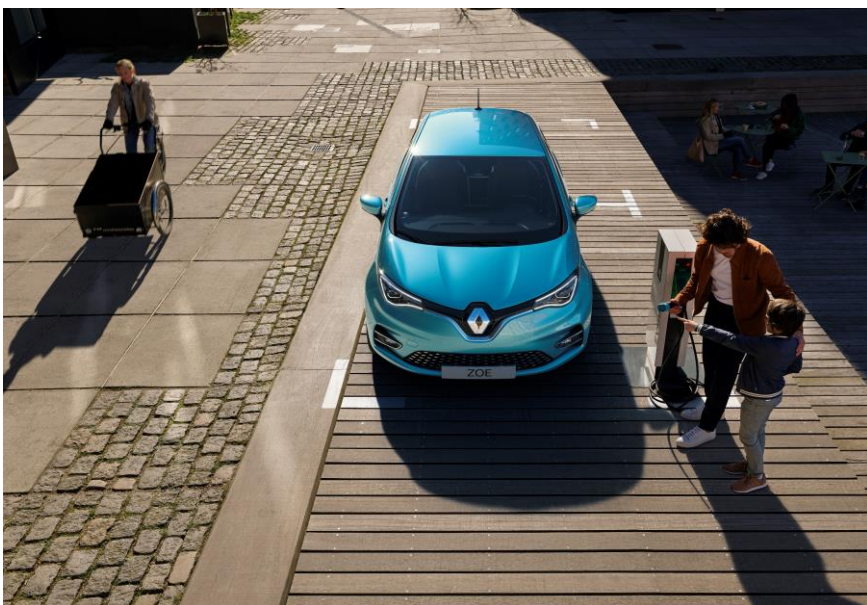

STANDARDUTSTYR INTENS (utover ZEN)

16" diamond-cut aluminiumsfelger "Elective" i sølv/sort
Navigasjon og EasyLink 9,3" touchskjerm, Apple CarPlay™ / Android Auto™ kompatibel

Ryggekamera

Parkeringssensorer foran og bak

Parkeringsassistent (Easy Park Assist):

Forenkler parkeringsmanøvrer ved å måle om det er tilstrekkelig med plass, og kontrollere styringen. Sjåføren behøver ikke røre rattet.

Aktivt nødbremsesystem med fotgjenger- og syklistsensor¹
Blindsonevarsling
Trafikkskiltgjenkjenning m/ varsling for fartsgrense
Automatisk avblendbart bakspeil
Elektrisk innfellbare sidespeil
Ekstra tonede ruter bak
Seter i mix resirkulert materiale "Recytex" / imitert skinn "Sort Riviera"
Felter på dashboard i 100% resirkulert materiale "Recytex"

EKSTRAUTSTYR INTENS

Metallic lakk	6 900	17" diamond-cut aluminiumsfelger "Elington" i sølv/sort (gir noe redusert rekkevidde)	2 800
Seter i sort skinn "Riviera"* (inkluderer felter på dashboard i imitert skinn og justerbar korsryggstøtte fører sete)	12 000	BOSE® lydanlegg med subwoofer	4 800
		Hjemmelader/Wallbox 3,6kW, inkl. montering²	19 990 (inkl. mva)

* Sittelater i skinn, øvrige deler i imitert skinn

¹ Noen lagerbiler har ikke dette systemet. Kontakt din forhandler for nærmere opplysninger. ² Spesielle vilkår gjelder. Hjemmelader inkl. montering er mva-pliktig. Se mer informasjon på www.renault.no