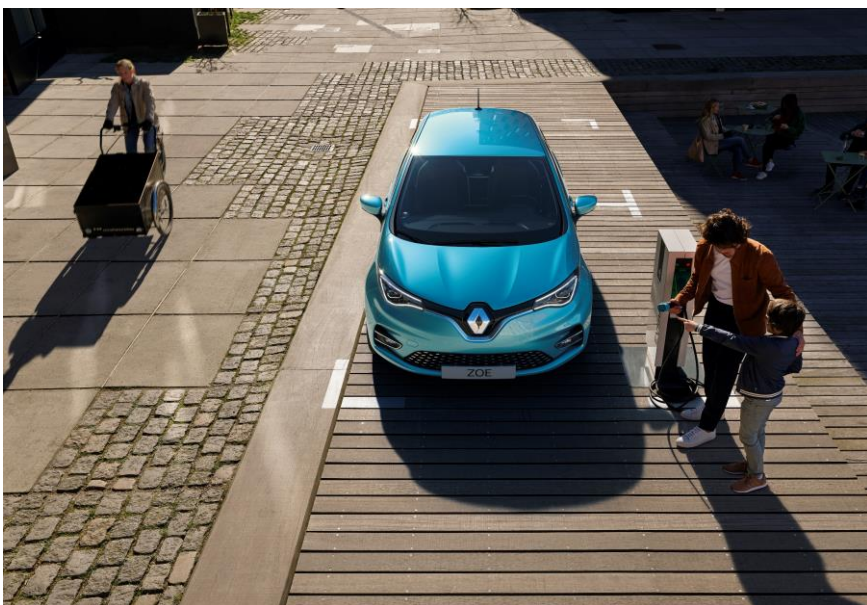

STANDARDUTSTYR INTENS (utover ZEN)

16" diamond-cut aluminiumsfelger "Elective" i sølv/sort
Navigasjon og EasyLink 9,3" touchskjerm, Apple CarPlay™ / Android Auto™ kompatibel

Ryggekamera

Parkeringssensorer foran og bak

Parkeringsassistent (Easy Park Assist):

Forenkler parkeringsmanøvrer ved å måle om det er tilstrekkelig med plass, og kontrollere styringen. Sjåføren behøver ikke røre rattet.

Aktivt nødbremsesystem med fotgjenger- og syklistsensor¹
Blindsonervarsling
Trafikkskiltgjenkjenning m/ varsling for fartsgrense
Automatisk avblendbart bakspeil
Elektrisk innfellbare sidespeil
Ekstra tonede ruter bak
Seter i mix resirkulert materiale "Recytex" / imitert skinn "Sort Riviera"
Felter på dashbord i 100% resirkulert materiale "Recytex"

EKSTRAUTSTYR INTENS

Metallic lakk	6 900	17" diamond-cut aluminiumsfelger "Elington" i sølv/sort (gir noe redusert rekkevidde)	2 800
Seter i sort skinn "Riviera"* (inkluderer felter på dashbord i imitert skinn og justerbar korsryggstøtte fører sete)	12 000	BOSE® lydanlegg med subwoofer	4 800
		Hjemmelader/Wallbox 3,6kW, inkl. montering²	19 990 (inkl. mva)

* Sittelater i skinn, øvrige deler i imitert skinn

¹ Noen lagerbiler har ikke dette systemet. Kontakt din forhandler for nærmere opplysninger. ² Spesielle vilkår gjelder. Hjemmelader inkl. montering er mva-pliktig. Se mer informasjon på www.renault.no