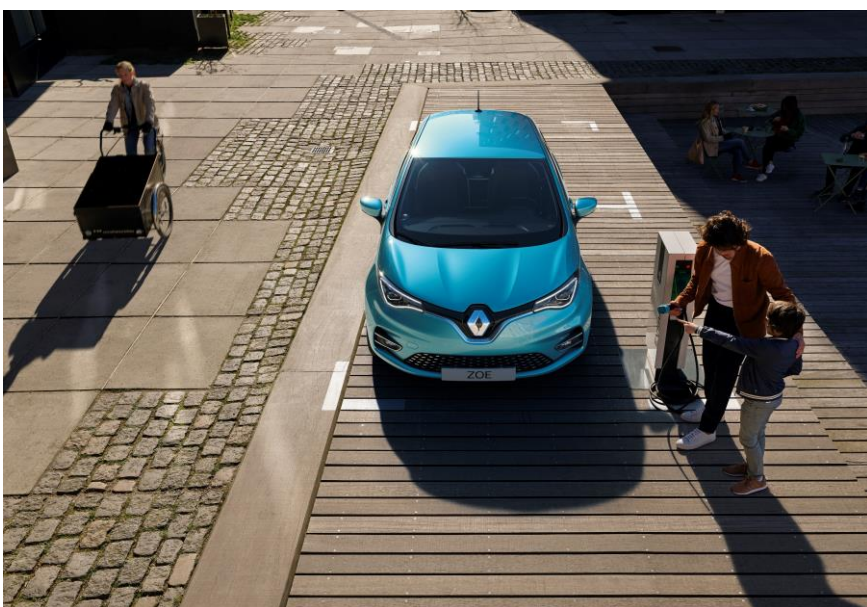

STANDARDUTSTYR INTENS (utover ZEN)

16" diamond-cut aluminiumsfelger "Elective" i sølv/sort
Navigasjon og EasyLink 9,3" touchskjerm, Apple CarPlay™ / Android Auto™ kompatibel

Ryggekamera

Parkeringssensorer foran og bak

Parkeringssassistent (Easy Park Assist):

Forenkler parkeringsmanøvrer ved å måle om det er tilstrekkelig med plass, og kontrollere styringen. Sjåføren behøver ikke røre rattet.

Aktivt nødbremsesystem med fotgjenger- og syklistsensor¹
Blindsonervarsling
Trafikkskiltgjenkjenning m/ varsling for fartsgrense
Automatisk avblendbart bakspeil
Elektrisk innfellbare sidespeil
Ekstra tonede ruter bak
Seter i mix resirkulert materiale "Recytex" / imitert skinn "Sort Riviera"
Felter på dashboard i 100% resirkulert materiale "Recytex"

EKSTRAUTSTYR INTENS

Metallic lakk	6 000	17" diamond-cut aluminiumsfelger "Elington" i sølv/sort (gir noe redusert rekkevidde)	2 800
Seter i sort skinn "Riviera"* (inkluderer felter på dashboard i imitert skinn og justerbar korsryggstøtte fører sete)	12 000	BOSE® lydanlegg med subwoofer	4 800
		Hjemmelader/Wallbox 3,6kW, inkl. montering²	19 990 (inkl. mva)

* Sittelater i skinn, øvrige deler i imitert skinn

¹ Noen lagerbiler har ikke dette systemet. Kontakt din forhandler for nærmere opplysninger. ² Spesielle vilkår gjelder. Hjemmelader inkl. montering er mva-pliktig. Se mer informasjon på www.renault.no