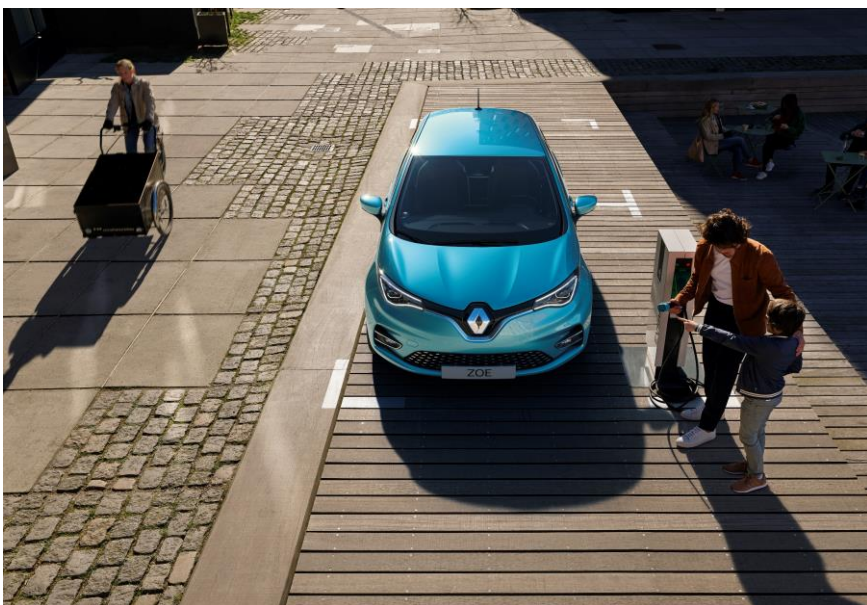

STANDARDUTSTYR INTENS (utover ZEN)

16" diamond-cut aluminiumsfelger "Elective" i sølv/sort
Navigasjon og EasyLink 9,3" touchskjerm, Apple CarPlay™ / Android Auto™ kompatibel

Ryggekamera

Parkeringssensorer foran og bak

Parkeringsassistent (Easy Park Assist):

Forenkle parkeringsmanøvrer ved å måle om det er tilstrekkelig med plass, og kontrollere styringen. Sjåføren behøver ikke røre rattet.

Blindsonevarsling
Trafikkskiltgjenkjenning m/ varsling for fartsgrense
Automatisk avblendbart bakspeil
Elektrisk innfellbare sidespeil
Ekstra tonede ruter bak
Seter i mix resirkulert materiale "Recytex" / imitert skinn "Sort Riviera"
Felter på dashboard i 100% resirkulert materiale "Recytex"

EKSTRAUTSTYR INTENS

Metallic lakk	4 800	17" diamond-cut aluminiumsfelger "Elington" i sølv/sort	2 800
Seter i sort skinn "Riviera"*	12 000	(gir noe redusert rekkevidde)	
(inkluderer felter på dashboard i imitert skinn og justerbar korsryggstøtte fører sete)		BOSE® lydanlegg med subwoofer	4 800
Aktivt nødbremsesystem med fotgjenger- og syklistsensor	2 000	Hjemmelader/Wallbox 3,6kW, inkl. montering²	19 990 (inkl. mva)

* Sitteflater i skinn, øvrige deler i imitert skinn

² Spesielle vilkår gjelder. Hjemmelader inkl. montering er mva-pliktig. Se mer informasjon på www.renault.no