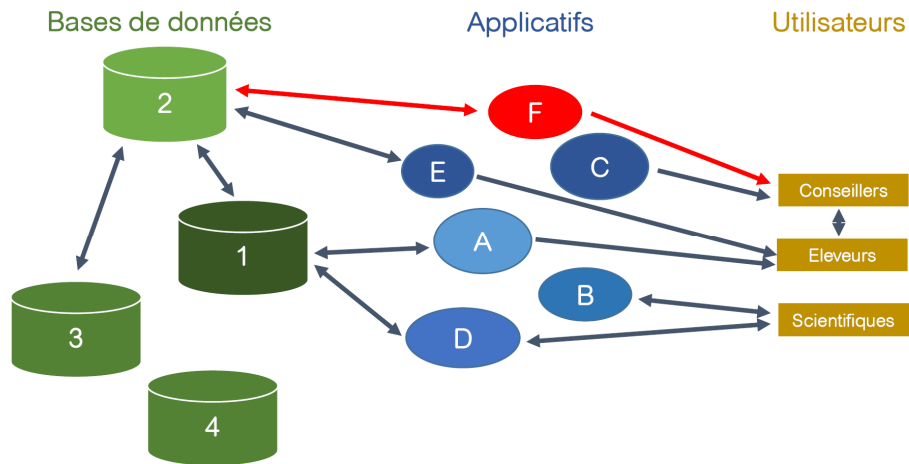

Le projet WALLeSmart

Coordination et Implémentation

Partenaires scientifiques

Partenaires publics

Le projet WALLeSmart

Transparence et Confiance

➤ Mise en place d'un gestionnaire d'authentification et d'autorisation (gestion des accès et monitoring de l'utilisation des données)

➤ Niveau d'autorisation

- 1) l'éleveur
- 2) Les gestionnaires DB
- 3) La plateforme

Est devenu une réalité

"Rêver seul ne reste qu'un rêve, rêver ensemble devient la réalité"

John Lennon.

Déploiement, dans le secteur de l'élevage et des grandes cultures, d'une plateforme numérique interopérable, capable de mettre en réseau les données et de favoriser leur valorisation

Gestion des flux et partage de données d'élevage en temps réel

- ✓ Collecte des données, transmission et stockage sur la plateforme cloud de données et OAD

ensemble vers le meilleur élevage en Wallonie

La plateforme Cloud