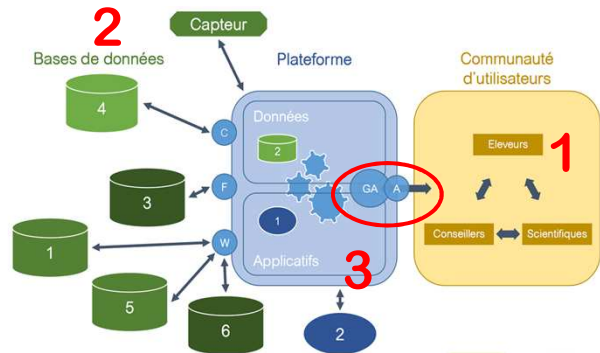

Le projet WALLeSmart

Coordination et Implémentation

Partenaires scientifiques

Partenaires publics

Le projet WALLeSmart

Transparence et Confiance

➤ Mise en place d'un gestionnaire d'authentification et d'autorisation (gestion des accès et monitoring de l'utilisation des données)

➤ Niveau d'autorisation

- 1) l'éleveur
- 2) Les gestionnaires DB
- 3) La plateforme

Est devenu une réalité

"Rêver seul ne reste qu'un rêve, rêver ensemble devient la réalité"

John Lennon.

Déploiement, dans le secteur de l'élevage et des grandes cultures, d'une plateforme numérique interopérable, capable de mettre en réseau les données et de favoriser leur valorisation

Gestion des flux et partage de données d'élevage en temps réel

- ✓ Collecte des données, transmission et stockage sur la plateforme cloud de données et OAD

ensemble vers le meilleur élevage en Wallonie

La plateforme Cloud