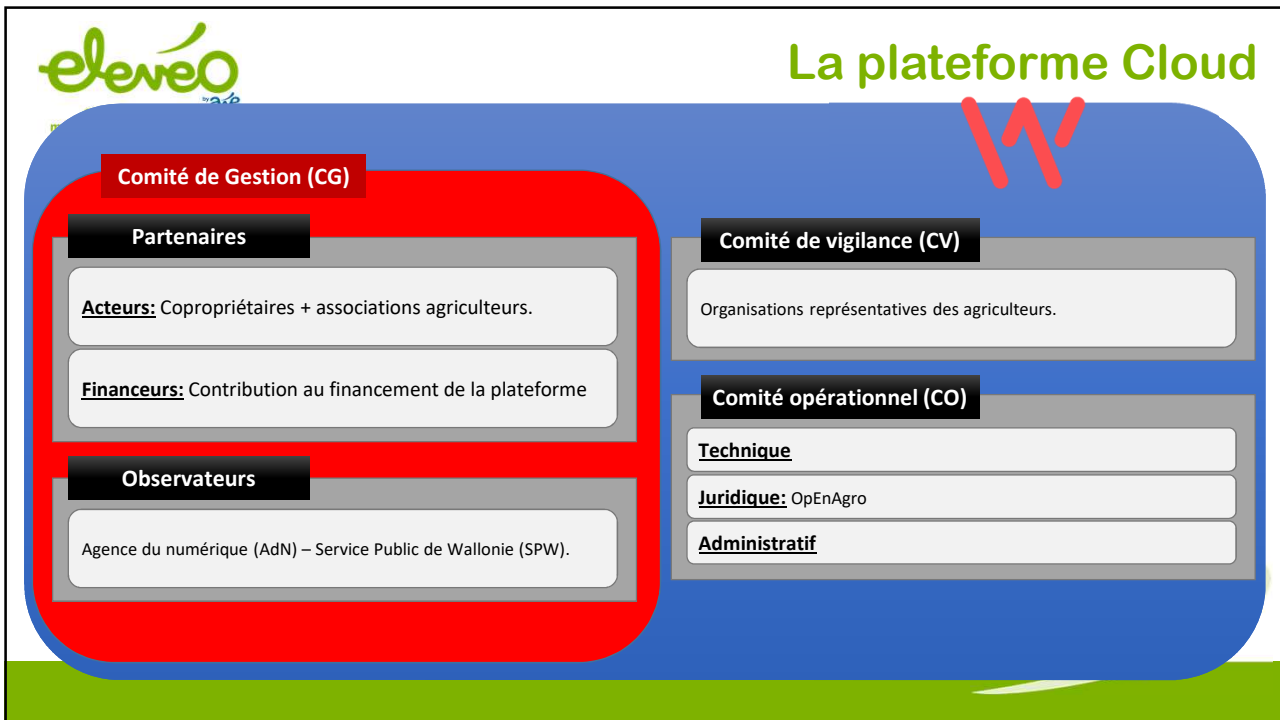

ensemble vers le meilleur élevage en Wallonie

WALLESmart

La plateforme Cloud

 Profils/Rôles

- Agriculteur
- Vétérinaire
- Technicien
- Modérateur
- Super Modérateur

 Gestion des consentements

ensemble vers le meilleur élevage en Wallonie

WALLESmart

La plateforme Cloud

elevéo **WALLLeSmart** **La plateforme Cloud**

ensemble vers le meilleur élevage en Wallonie

📌 Outils d'Aide à la Décision en cours

- Carnet Champ Collaboratif et Connecté (CCCC)
- WallHerbe

WALLESmart

La plateforme Cloud

La place de l'AGRICULTEUR ?

WALLESmart

La plateforme Cloud

La place de l'AGRICULTEUR ?

elevéo
ensemble vers le meilleur élevage en Wallonie

La plateforme Cloud

- ✓ Lancement de la phase de beta testeurs
- ✓ Vous êtes intéressés! Contactez-nous.
- ✓ Lancement juillet 2024

34

elevéo
ensemble vers le **axe**
meilleur élevage en Wallonie

Merci

elevéo
ensemble vers le **axe**
meilleur élevage en Wallonie