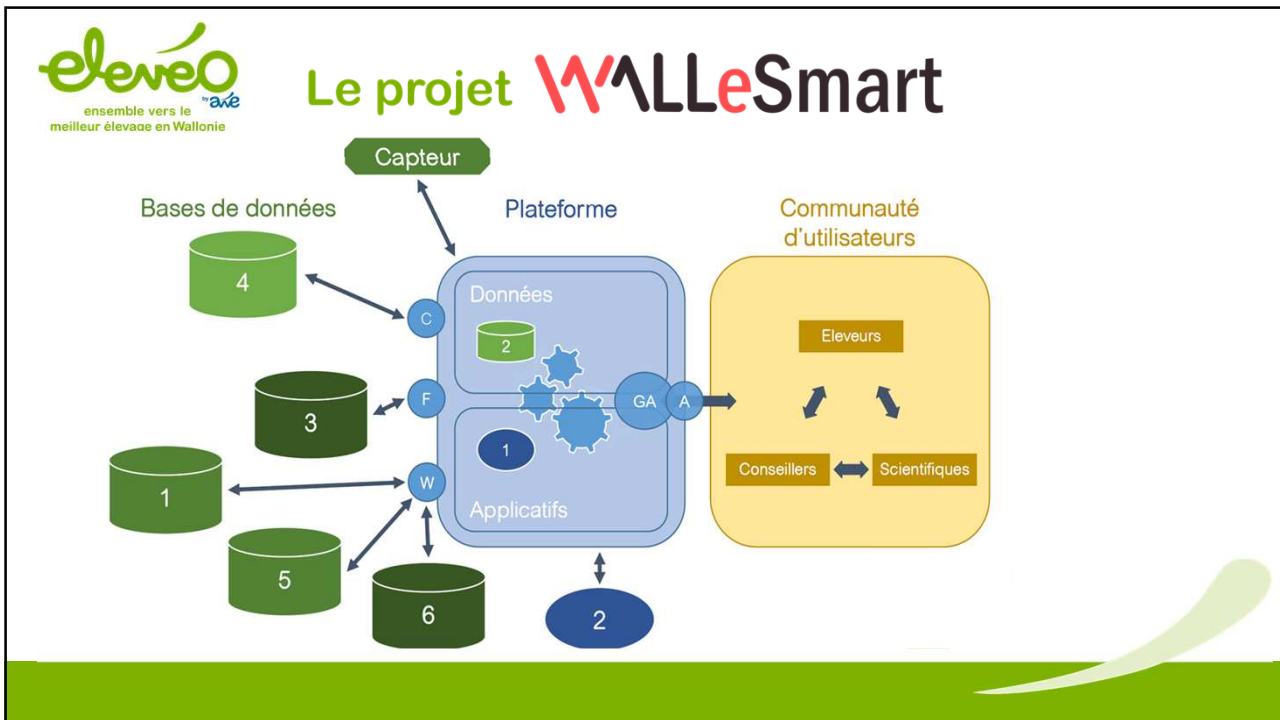

Le projet W^ALLeSmart

Développer une plateforme numérique interopérable, capable de mettre en réseau les données et de favoriser leur valorisation

Objectifs:

- ↪ Faciliter les interactions
- ↪ Traiter collectivement les données
 - en tirer un maximum de connaissance
 - améliorer les conseils
- ↪ Conserver l'autonomie des agriculteurs et garantir un équilibre favorable à l'ensemble des acteurs du secteur

Le projet WALLeSmart

Coordination et Implémentation

Partenaires scientifiques

Partenaires publics

Le projet WALLeSmart

Transparence et Confiance

➤ Mise en place d'un gestionnaire d'authentification et d'autorisation (gestion des accès et monitoring de l'utilisation des données)

➤ Niveau d'autorisation

- 1) l'éleveur
- 2) Les gestionnaires DB
- 3) La plateforme

Est devenu une réalité

"Rêver seul ne reste qu'un rêve, rêver ensemble devient la réalité"

John Lennon.

Déploiement, dans le secteur de l'élevage et des grandes cultures, d'une plateforme numérique interopérable, capable de mettre en réseau les données et de favoriser leur valorisation

Gestion des flux et partage de données d'élevage en temps réel

- ✓ Collecte des données, transmission et stockage sur la plateforme cloud de données et OAD

ensemble vers le meilleur élevage en Wallonie

La plateforme Cloud