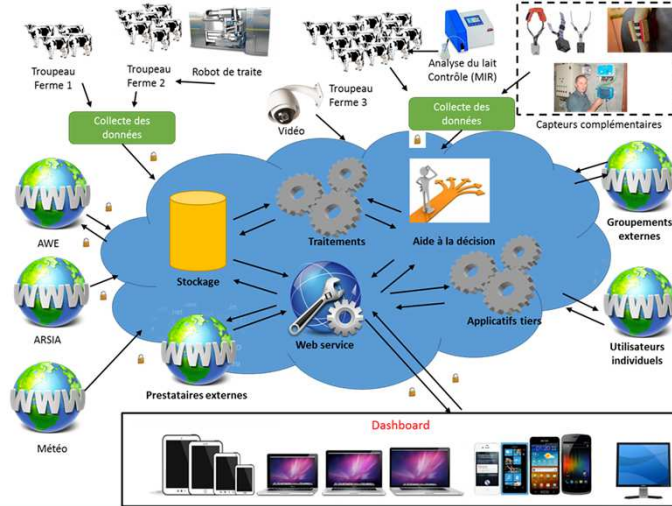

elevéo
ensemble vers le meilleur élevage en Wallonie

...Centralisation

Eleveurs
my awei
+ ARIANE
+ Autres logiciels

Encadrants
my awei

awe

Collecte AWE

Performances LAIT/VIANDE + Evénements + Données économiques

inventaire + Sanitaire — Arsia, BIGAME

Analyse du lait — Comité du Lait

Index — Universités

Carcasses — CW3C Abattoirs

Monitoring — Arsia

SIMPLIFICATION ADMINISTRATIVE

RENSEIGNEMENTS

ALLEZ SUR INTERNET

et demain...

elevéo
ensemble vers le meilleur élevage en Wallonie

A qui j'ai donné une autorisation

Dois je accepter cette demande ?

Propriété des données !!!

Que fait-on de mes données ?

RGPD !!!

....??!!!

Les échanges de données

Source:
Umons

➤ Suivi fin des animaux par une collecte de données non continue

➤ Gestion de l'élevage de façon continue et en temps réel:

➔ LE MONITORING

Digitalisation

Révolution

*Le monde déteste le changement, c'est pourtant la seule chose qui lui a permis de progresser.
Charles F. Kettering*