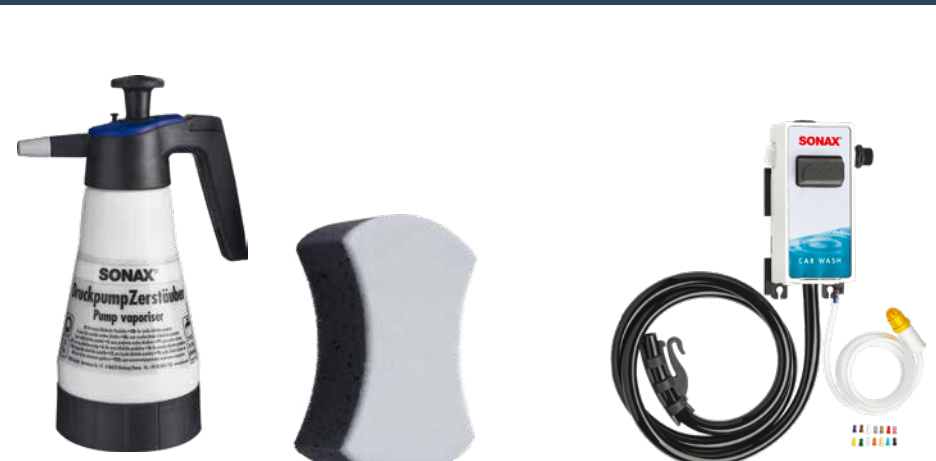

TEER / BAUMHARZ / KALKFLECKEN

304 TeerEntferner

Art.Nr. 03342000 _____ 300 ml Art.Nr. 03045050 _____ 5 l

390 Baumharz-Entferner

Art.Nr. 03903000 _____ 400 ml

275 PROFILINE Waterspot Remover

Art.Nr. 02753000 _____ 1 l

04998000 Sprayboy
04969410 DruckpumpZerstäuber für saure/alkalische Produkte
04510000 MicrofaserTuch soft touch
04172000 MicrofaserPflegePad

04969410 DruckpumpZerstäuber für saure/alkalische Produkte
01417980 FelgenPinzel
04179410 Microfaser Felgenbürste