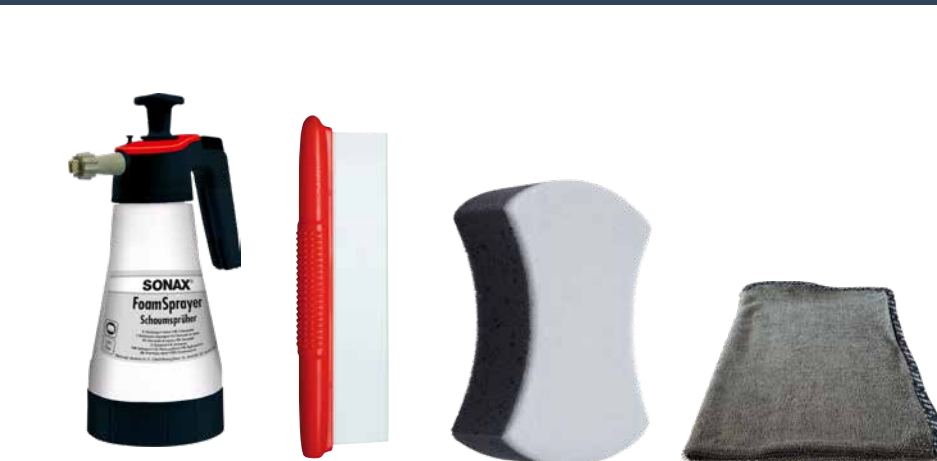

04965410 FoamSprayer 1 l
04174000 FlexiBlade
04280000 MultiSchwamm
04512000 MicrofaserTrockenTuch Plus