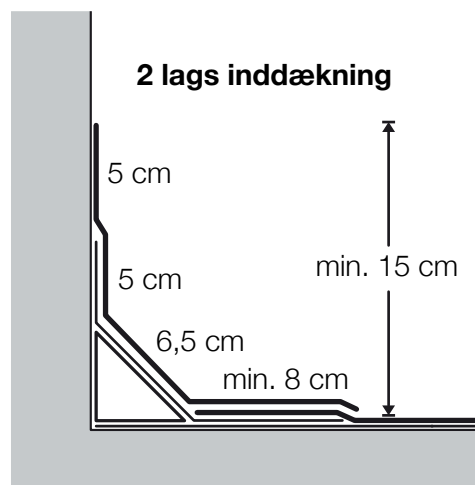

Tagdækning

1 - Inddækninger

For at sikre et pænt resultat, bør inddækningsstrimler ikke have en længde på over 2,5 m.