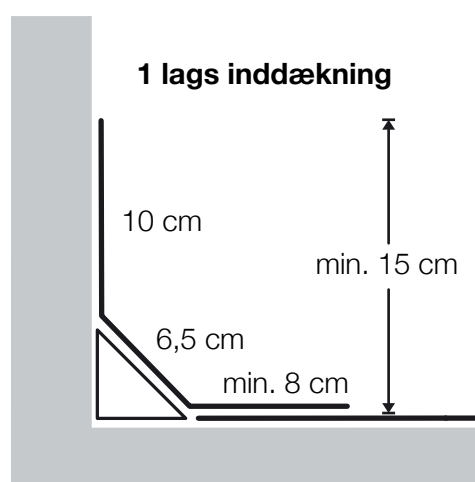

Tagdækning

1 - Inddækninger

For at sikre et pænt resultat, bør inddækningsstrimler ikke have en længde på over 2,5 m.