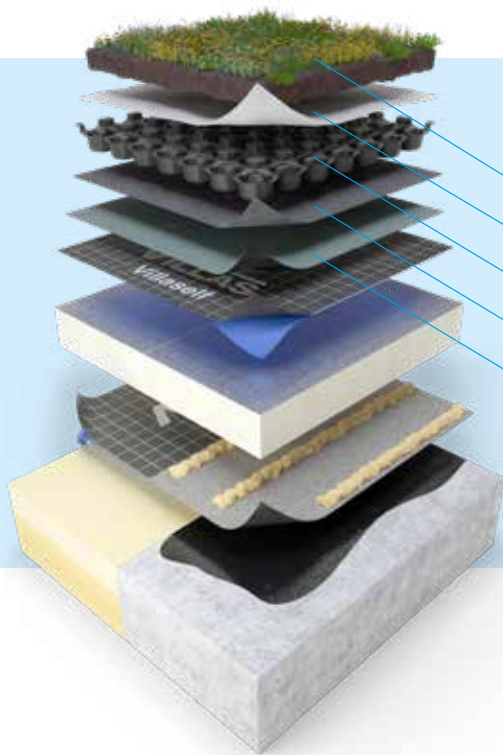

Sorglos, sicher, hochwertig

BMI VILLAS

BMI Gründachpaket extensiv

bmigroup.com/at

Das Rundum-sorglos-Paket

Mit dem BMI Gründachpaket extensiv werden Dachflächen besonders einfach, schnell und hochwertig begrünt.

Das BMI Gründachpaket extensiv enthält alles, was man für die Begrünung einer Dachfläche von ca. 18 bis 20 m² benötigt und bietet damit absolute Sicherheit bei Planung, Kosten, Transport und Verlegung. Und wenn die Dachfläche mal größer ist? Kein Problem – die Bestellung mehrerer Sets ermöglicht auch die einfache Begrünung größerer Flächen über 20 m² hinaus. Das extensive Gründach ist nicht nur einfach herzustellen, sondern auch besonders hochwertig.

Der vergleichsweise hohe Substrataufbau erleichtert die Ansiedlung unterschiedlicher extensiver Vegetationsarten und dient als verlässlicher Wasserspeicher, der die Pflanzen sprießen lässt und bei hohen Temperaturen die Gefahr der Austrocknung des Gründachs deutlich verringert.

ALLE VORTEILE AUF EINEN BLICK

- Bestellung und Lieferung eines kompletten Sets
- Schnell und einfach zu verlegen
- Einsetzbar bei Dachneigungen von 0 bis 5 Grad
- Einfach zu planen und zu kalkulieren
- Pflegeleichte extensive Gründachvariante
- Gewicht 85 kg/m² (wassergesättigt)
- Alles aus einer Hand: durchwurzelungsfeste Abdichtungsbahnen aus Bitumen oder Kunststoff und Begrünungssystem
- Ideale Substrathöhe von 6–8 cm bietet viel Wurzelraum für artenreiche extensive Vegetation und speichert genug Wasser für gesundes Pflanzenwachstum
- Schutzvlies ebenfalls im System erhalten