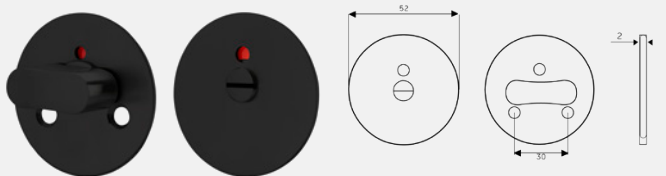

Toilet roset 3829 med markering