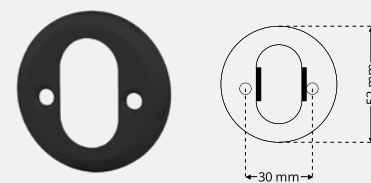

Dækskilt 3832 cylinder/greb

Væghåndtag 2278

Trækkhåndtag typ D

Cylinder roset DR 8320

Cylinder roset DR 8340

Cylinder roset DR R8354 med gevind

Dørlukker

Deep Black Edition