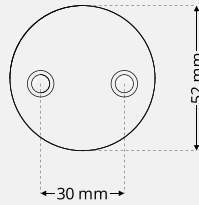

Blind rosetter DA 8100