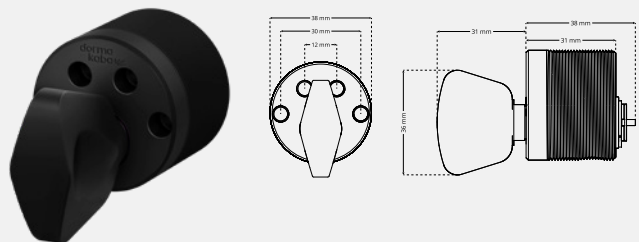

Vrider for nem tilgængelighed

Vrider-dækskilt DSP 8704

Vrider cylinder KC2541SL

Vrider cylinder KC2542SL

Vrider cylinder KC2549SL

Dækskilt DSP 8774

Vrider cylinder KC2572SL

Vrider cylinder KC2573SL