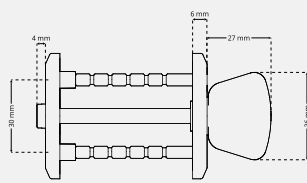

Vrider-dækskilt DSP 8709

Vrider for nem tilgængelighed

Cylinder roset DR 8320

Cylinder roset DR R8352

Cylinder roset DR 8330

Cylinder roset DR R8354

Cylinder roset DR 8340

Toilet roset DI 8261-2