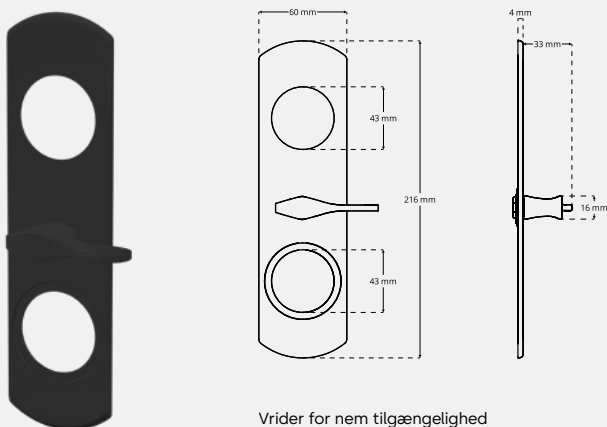

Vrider for nem tilgængelighed

Vrider-dækskilt DSP 8704

Vrider cylinder KC2541SL

Vrider cylinder KC2542SL

Vrider cylinder KC2549SL

Dækskilt DSP 8774

Vrider cylinder KC2572SL

Vrider cylinder KC2573SL

Vrider-dækskilt DSP 8709

Vrider for nem tilgængelighed

Cylinder roset DR 8320

Cylinder roset DR R8352

Cylinder roset DR 8330

Cylinder roset DR R8354

Cylinder roset DR 8340

Toilet roset DI 8261-2