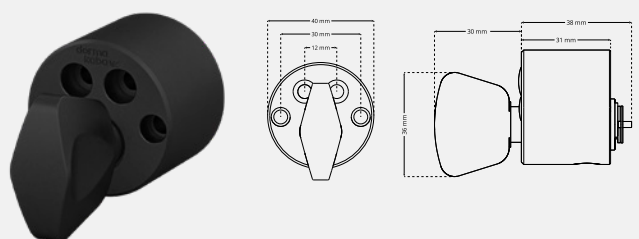

Vrider for nem tilgængelighed

Vrider-dækskilt DSP 8704

Vrider cylinder KC2541SL

Vrider cylinder KC2542SL

Vrider cylinder KC2549SL

Dækskilt DSP 8774

Vrider cylinder KC2572SL

Vrider cylinder KC2573SL