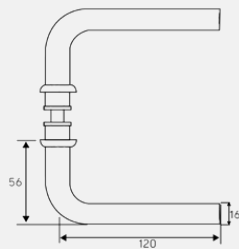

Serie3®

Deep Black Edition

Dørgreb 3801