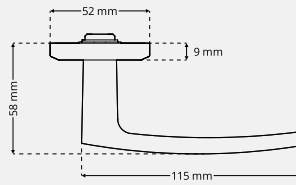

Serie7®

Deep Black Edition

DørgrebDH 7016