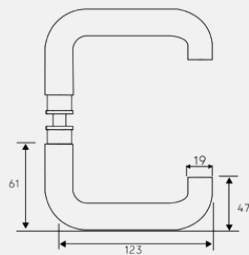

Dørgreb 3802