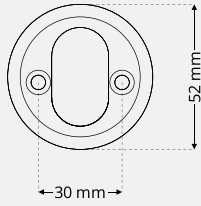

Vrider-dækskilt DSP 8709

Vrider for nem tilgængelighed

Cylinder roset DR 8320

Cylinder roset DR R8352

Cylinder roset DR 8330

Cylinder roset DR R8354

Cylinder roset DR 8340

Toilet roset DI 8261-2