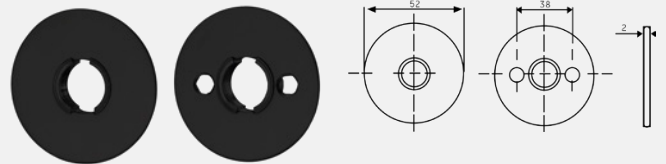

Vrider for nem tilgængelighed

Nøglehulsrosetter DA 7190

Serie3[®]

Deep Black Edition

Dørgreb 3801

Dørgreb 3802

Dørgreb 3803

Greb roset 3820