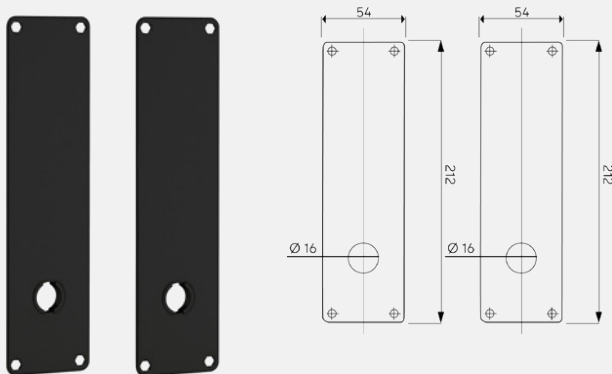

Nøgle roset 3826

Blind roset 3827

Toilet roset 3829 med markering

Toilet roset 3825 med markering

Vrider-dækskilt 3835 med markering

Dækskilt 3892 cylinder Ø40/greb

Dækskilt 3830 kun greb

Dækskilt 3894 cylinder Ø40