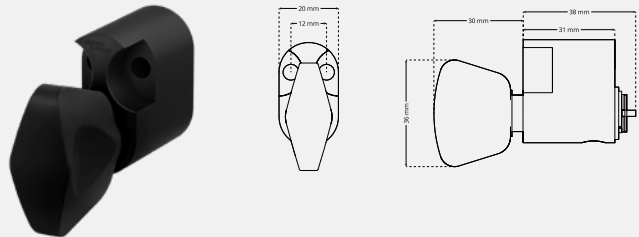

Vrider for nem tilgængelighed

Vrider-dækskilt DSP 8704

Vrider cylinder KC2541SL

Vrider cylinder KC2542SL

Vrider cylinder KC2549SL

Dækskilt DSP 8774

Vrider cylinder KC2572SL

Vrider cylinder KC2573SL