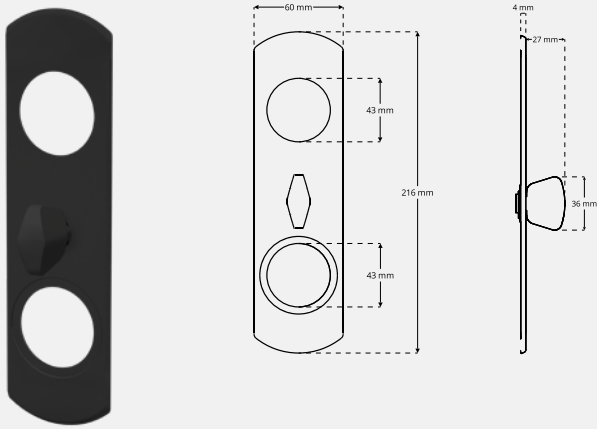

Vrider-dækskilt DSP 8704