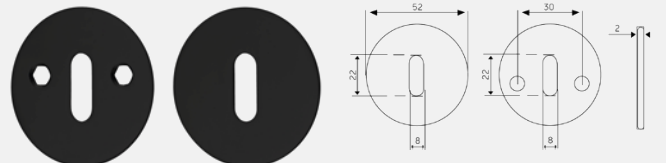

Nøgle roset 3826