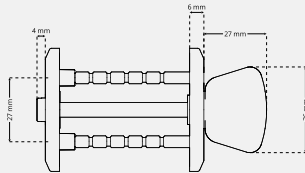

Toilet roset DI 7271