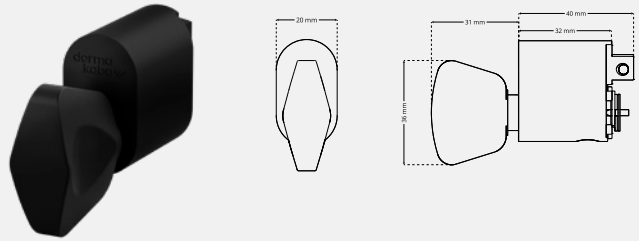

Vrider cylinder KC2541SL