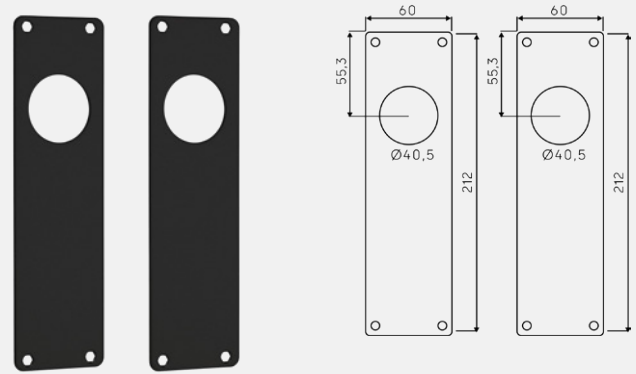

Nøgle roset 3826

Blind roset 3827

Toilet roset 3829 med markering

Toilet roset 3825 med markering

Vrider-dækskilt 3835 med markering

Dækskilt 3892 cylinder Ø40/greb

Dækskilt 3830 kun greb

Dækskilt 3894 cylinder Ø40