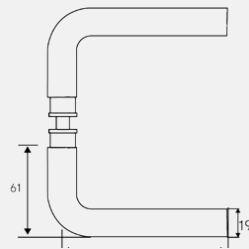

Dørgreb 3803