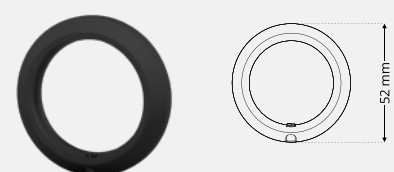

Dækskilt 3832 cylinder/greb

Væghåndtag 2278

Trækkhåndtag typ D

Cylinder roset DR 8320

Cylinder roset DR 8340

Cylinder roset DR R8354 med gevind

Dørlukker

Deep Black Edition