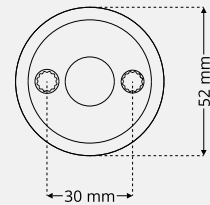

Serie7®

Deep Black Edition

DørgrebDH 7016