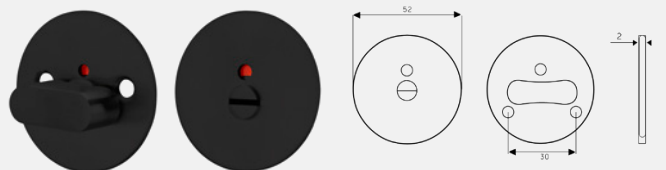

Nøgle roset 3826

Blind roset 3827

Toilet roset 3829 med markering

Toilet roset 3825 med markering

Vrider-dækskilt 3835 med markering

Dækskilt 3892 cylinder Ø40/greb

Dækskilt 3830 kun greb

Dækskilt 3894 cylinder Ø40