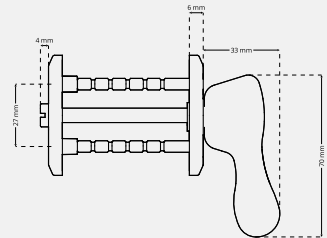

Vrider for nem tilgængelighed

Nøglehulsrosetter DA 7190

Serie3[®]

Deep Black Edition

Dørgreb 3801

Dørgreb 3802

Dørgreb 3803

Greb roset 3820