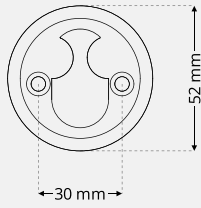

Vrider-dækskilt DSP 8709

Vrider for nem tilgængelighed

Cylinder roset DR 8320

Cylinder roset DR R8352

Cylinder roset DR 8330

Cylinder roset DR R8354

Cylinder roset DR 8340

Toilet roset DI 8261-2