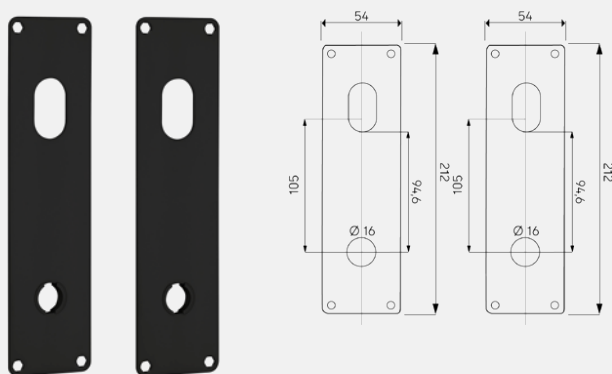

Dækskilt 3832 cylinder/greb