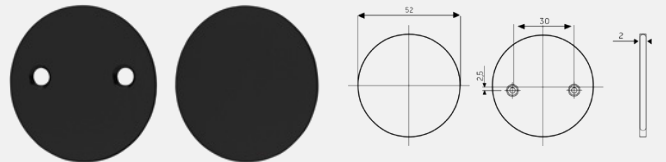

Blind roset 3827