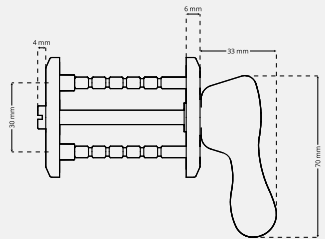

Toilet roset DI 8269-2