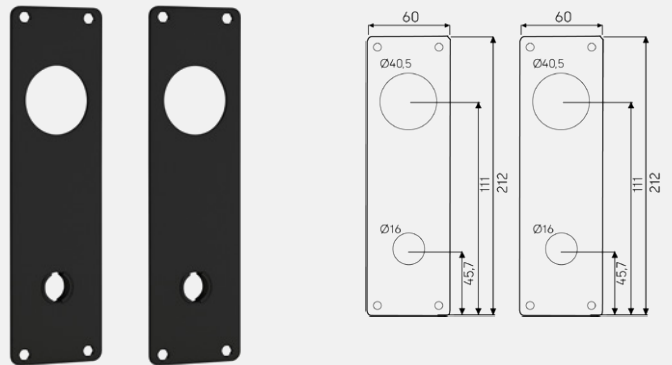

Nøgle roset 3826

Blind roset 3827

Toilet roset 3829 med markering

Toilet roset 3825 med markering

Vrider-dækskilt 3835 med markering

Dækskilt 3892 cylinder Ø40/greb

Dækskilt 3830 kun greb

Dækskilt 3894 cylinder Ø40