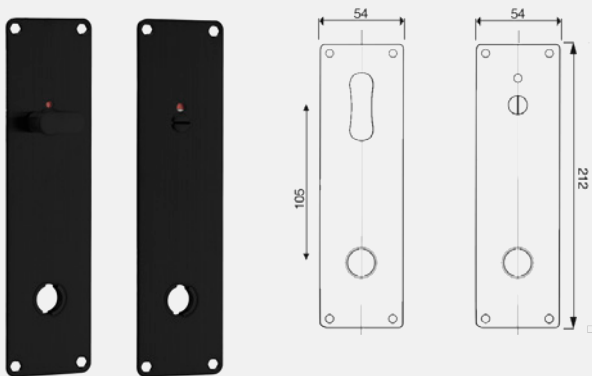

Nøgle roset 3826

Blind roset 3827

Toilet roset 3829 med markering

Toilet roset 3825 med markering

Vrider-dækskilt 3835 med markering

Dækskilt 3892 cylinder Ø40/greb

Dækskilt 3830 kun greb

Dækskilt 3894 cylinder Ø40