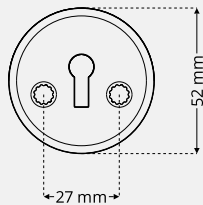

Nøglehulsrosetter DA 7190