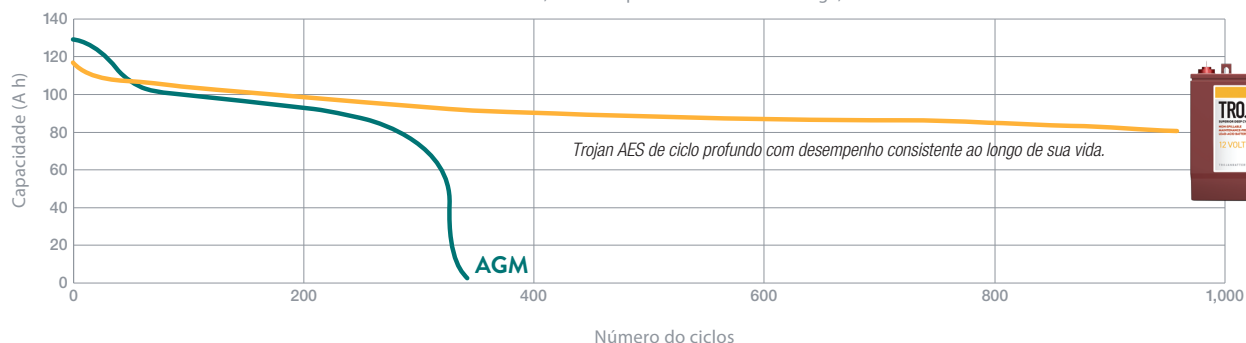

TROJAN AES vs. BATERIA AGM STANDARD

Teste de Ciclos, 100% de profundidade de descarga, BCI-06

Trojan AES de ciclo profundo com desempenho consistente ao longo de sua vida.

A Trojan AES mantém alta capacidade em ciclos extremamente profundos (até 100% DoD), com desempenho consistente ao longo de sua vida útil, em comparação com baterias AGM standard.

COM A AES, APROVEITE ESTES BENEFÍCIOS ADICIONAIS.

LIVRE DE MANUTENÇÃO: Praticamente não requer manutenção, pois não requer adição de água.

SEGURO E SUSTENTÁVEL: A Trojan AES é classificada como à prova de respingos e pode ser montada horizontalmente com segurança para acomodar em locais difíceis. É feita de 80% de materiais reciclados e 99% reciclável.

DESENHO ROBUSTO: Projetada e fabricada para absorver vibrações e choques.

GARANTIA: Esta bateria VRLA tem garantia de três (3) anos.

CARREGADOR AGM: Pode ser recarregada com carregadores e perfis AGM existentes.

A Trojan AES é ideal para máquinas de limpeza de pisos, plataformas aéreas de trabalho, equipamentos de manuseio de materiais e veículos comerciais e de golfe.

O QUE DISTINGUE A TROJAN BATTERY COMPANY?

Por quase 100 anos, ajudamos a definir a tecnologia de baterias de ciclo profundo e nos tornamos um importante fornecedor para fabricantes de equipamentos originais (OEMs).

Nós oferecemos:

- Uma linha de produtos que oferece uma ampla variedade de soluções premium de armazenamento de energia, incluindo baterias de ciclo profundo chumbo-ácido aberta, AES, AGM, gel e ions de lítio.
- Uma equipe global de suporte técnico com funcionários treinados.
- Entrega no prazo e segurança da cadeia de suprimentos com unidades de fabricação globais.
- Uma rede mundial de distribuidores e revendas autorizados da Trojan.

Obtenha mais informações em trojanbattery.com/YesAES/.

Encontre seu revendedor local autorizado de Trojan em trojanbattery.com/where-to-buy.

MAIS INFORMAÇÃO

ENCONTRE REVENDEDOR