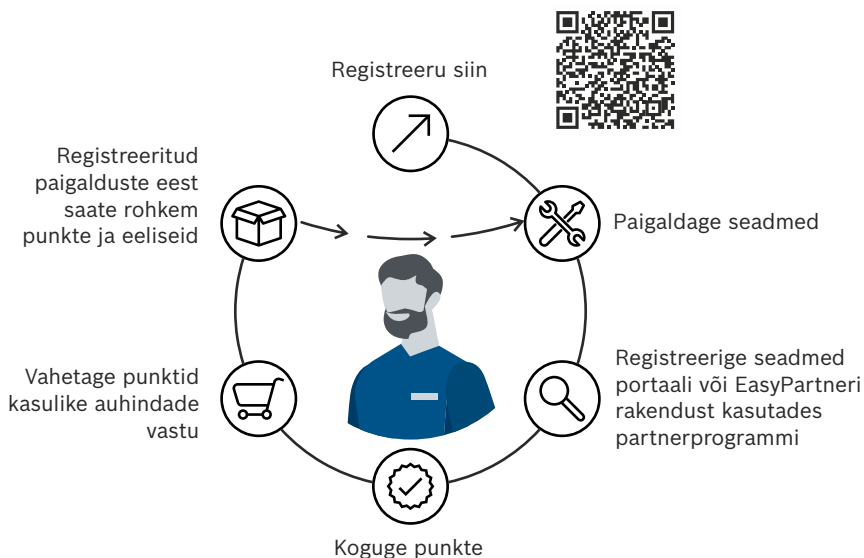

Loodud kestma

BOSCH

**Lojaalsusprogramm
soojustehnika
spetsialistidele**

Partnerite Portaali

bosch-ee-home.thernovov.com/home

- üks digitaalne platvorm
- ühekordne sisselogimine Boschi ID konto abil
- kogu vajalik teave ja lähenemisviisid ühes kohas
- intuiitiivne ja lihtne lahendus

Lisateave

Tasub olla lojalne!

Partnerprogramm kütteseadmete montaažiettevõtetele

Eelised lühidalt

- Lihtne registreerimine
- Mugav punktide kogumine ja jälgimine
- Lai valik auhindu
- Jooksev info uudiste ja eripakkumiste kohta ühes kohas
- Toote registreerimise otse paigalduskohas tänu rakendusele EasyPartner

Teie eelised:

- Seadme seerianumbri kiire ja lihtne sisestamine skannimisfunktsiooni abil
- Tagasiside selle kohta, kas registreerimine õnnestus
- Punktide saamine toote registreerimiseks
- Ülevaade teie registreeritud toodetest Boschi partnerite portaalis ja rakenduses Bosch EasyPartner