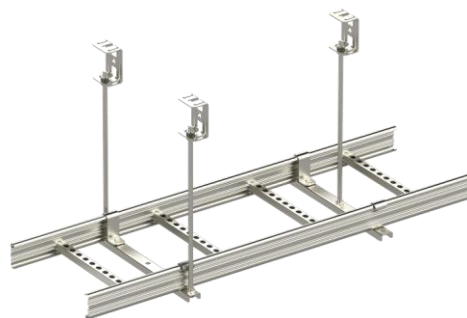

Kaabliredelitele