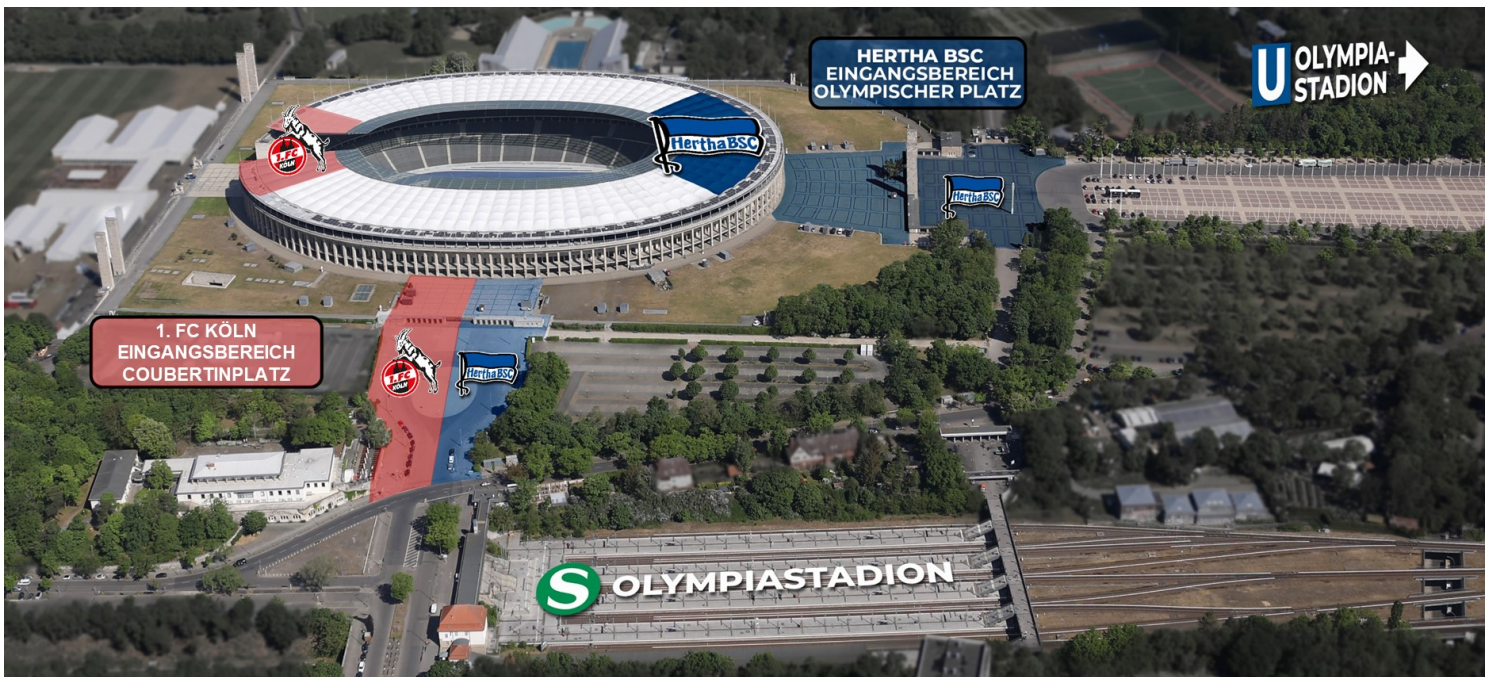

POLIZEI
BERLIN

BERLIN

BUNDESPOLIZEI

Liebe Fußballfans,

am Samstag, den 02.11.2024, treffen im Rahmen des 11. Spieltags der 2. Fußball-Bundesliga Hertha BSC und der 1. FC Köln im Olympiastadion Berlin aufeinander.

Wir freuen uns, Sie zu diesem Anlass begrüßen zu dürfen, und haben folgende Hinweise zusammen gestellt:

An- und Abreise für die Fußballfans des 1. FC Köln

Die Anzahl an Pkw-Parkplätzen in der Nähe des Olympiastadions ist sehr begrenzt. Wir empfehlen deshalb, innerhalb Berlins mit S-/U-Bahn oder dem Bus anzureisen. Für die **Abreise** wird aus logistischer Sicht der **Bahnhof Berlin Zoologischer Garten** empfohlen. Die Abfahrt des **ICE 2401** ist um **00:27 Uhr**. Rund um den Bahnhof Berlin Zoologischer Garten finden Sie auch zu später Stunde zahlreiche Verpflegungsmöglichkeiten.

Anreise mit dem Pkw

Heerstraße => Passenheimer Straße => Jesse-Owens-Allee

Eingabeempfehlung in das Navigationsgerät

14055 Berlin, Jesse-Owens-Allee 2

PKW-Parkplätze

Für Gästefans wird der Parkplatz PO7 empfohlen.