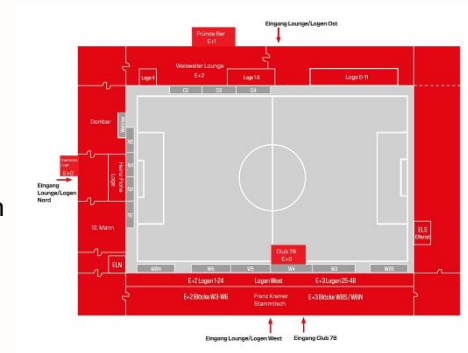

Traditionsloge im RheinEnergieSTADION

Lage:

Die Traditionsloge befindet sich ebenerdig mittig in der Nordtribüne, direkt gegenüber dem Fanshop.

Kapazität:

Die Traditionsloge bietet Platz für bis zu 60 Personen. Die dazugehörigen Tribünenplätze befinden sich im Block N5.

Catering & Service:

In der Loge stehen Ihnen ein privates Buffet sowie Getränke mit persönlichem Service zur Verfügung. Zudem erhalten Sie ab 30 Minuten nach Spielende Zugang zu allen Business-Bereichen.

Parken:

Ihnen steht ein Parkplatz pro 4 gebuchter Tickets in Stadionnähe zu Verfügung.

Preise:

Kinder bis 6 Jahre benötigen kein Ticket, haben demnach keinen eigenen Sitzplatz.

Für Kinder von 7–16 Jahren gilt der ermäßigte Junior-Colonia-Tarif von 125€ netto.

Erwachsene zahlen 250 € netto pro Ticket.

Kontakt: business@fc.de | +49 221 99 1948 127