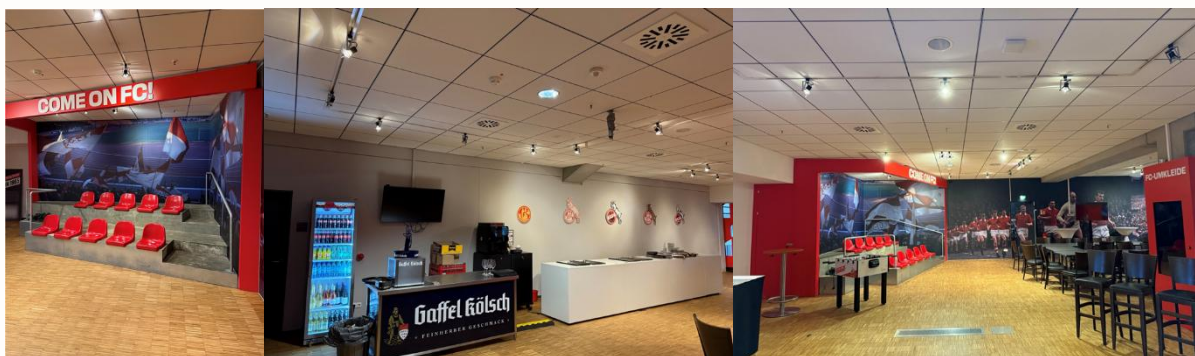

Traditionsloge im RheinEnergieSTADION

Lage:

Die Traditionsloge befindet sich ebenerdig mittig in der Nordtribüne, direkt gegenüber dem Fanshop.

Kapazität:

Die Traditionsloge bietet Platz für bis zu 60 Personen. Die dazugehörigen Tribünenplätze befinden sich im Block N5.

Catering & Service:

In der Loge stehen Ihnen ein privates Buffet sowie Getränke mit persönlichem Service zur Verfügung. Zudem erhalten Sie ab 30 Minuten nach Spielende Zugang zu allen Business-Bereichen.

Parken:

Ihnen steht ein Parkplatz pro 4 gebuchter Tickets in Stadionnähe zu Verfügung.

Preise:

Kinder bis 6 Jahre benötigen kein Ticket, haben demnach keinen eigenen Sitzplatz.

Für Kinder von 7–16 Jahren gilt der ermäßigte Junior-Colonia-Tarif von 125€ netto.

Erwachsene zahlen 250 € netto pro Ticket.

Kontakt: business@fc.de | +49 221 99 1948 127