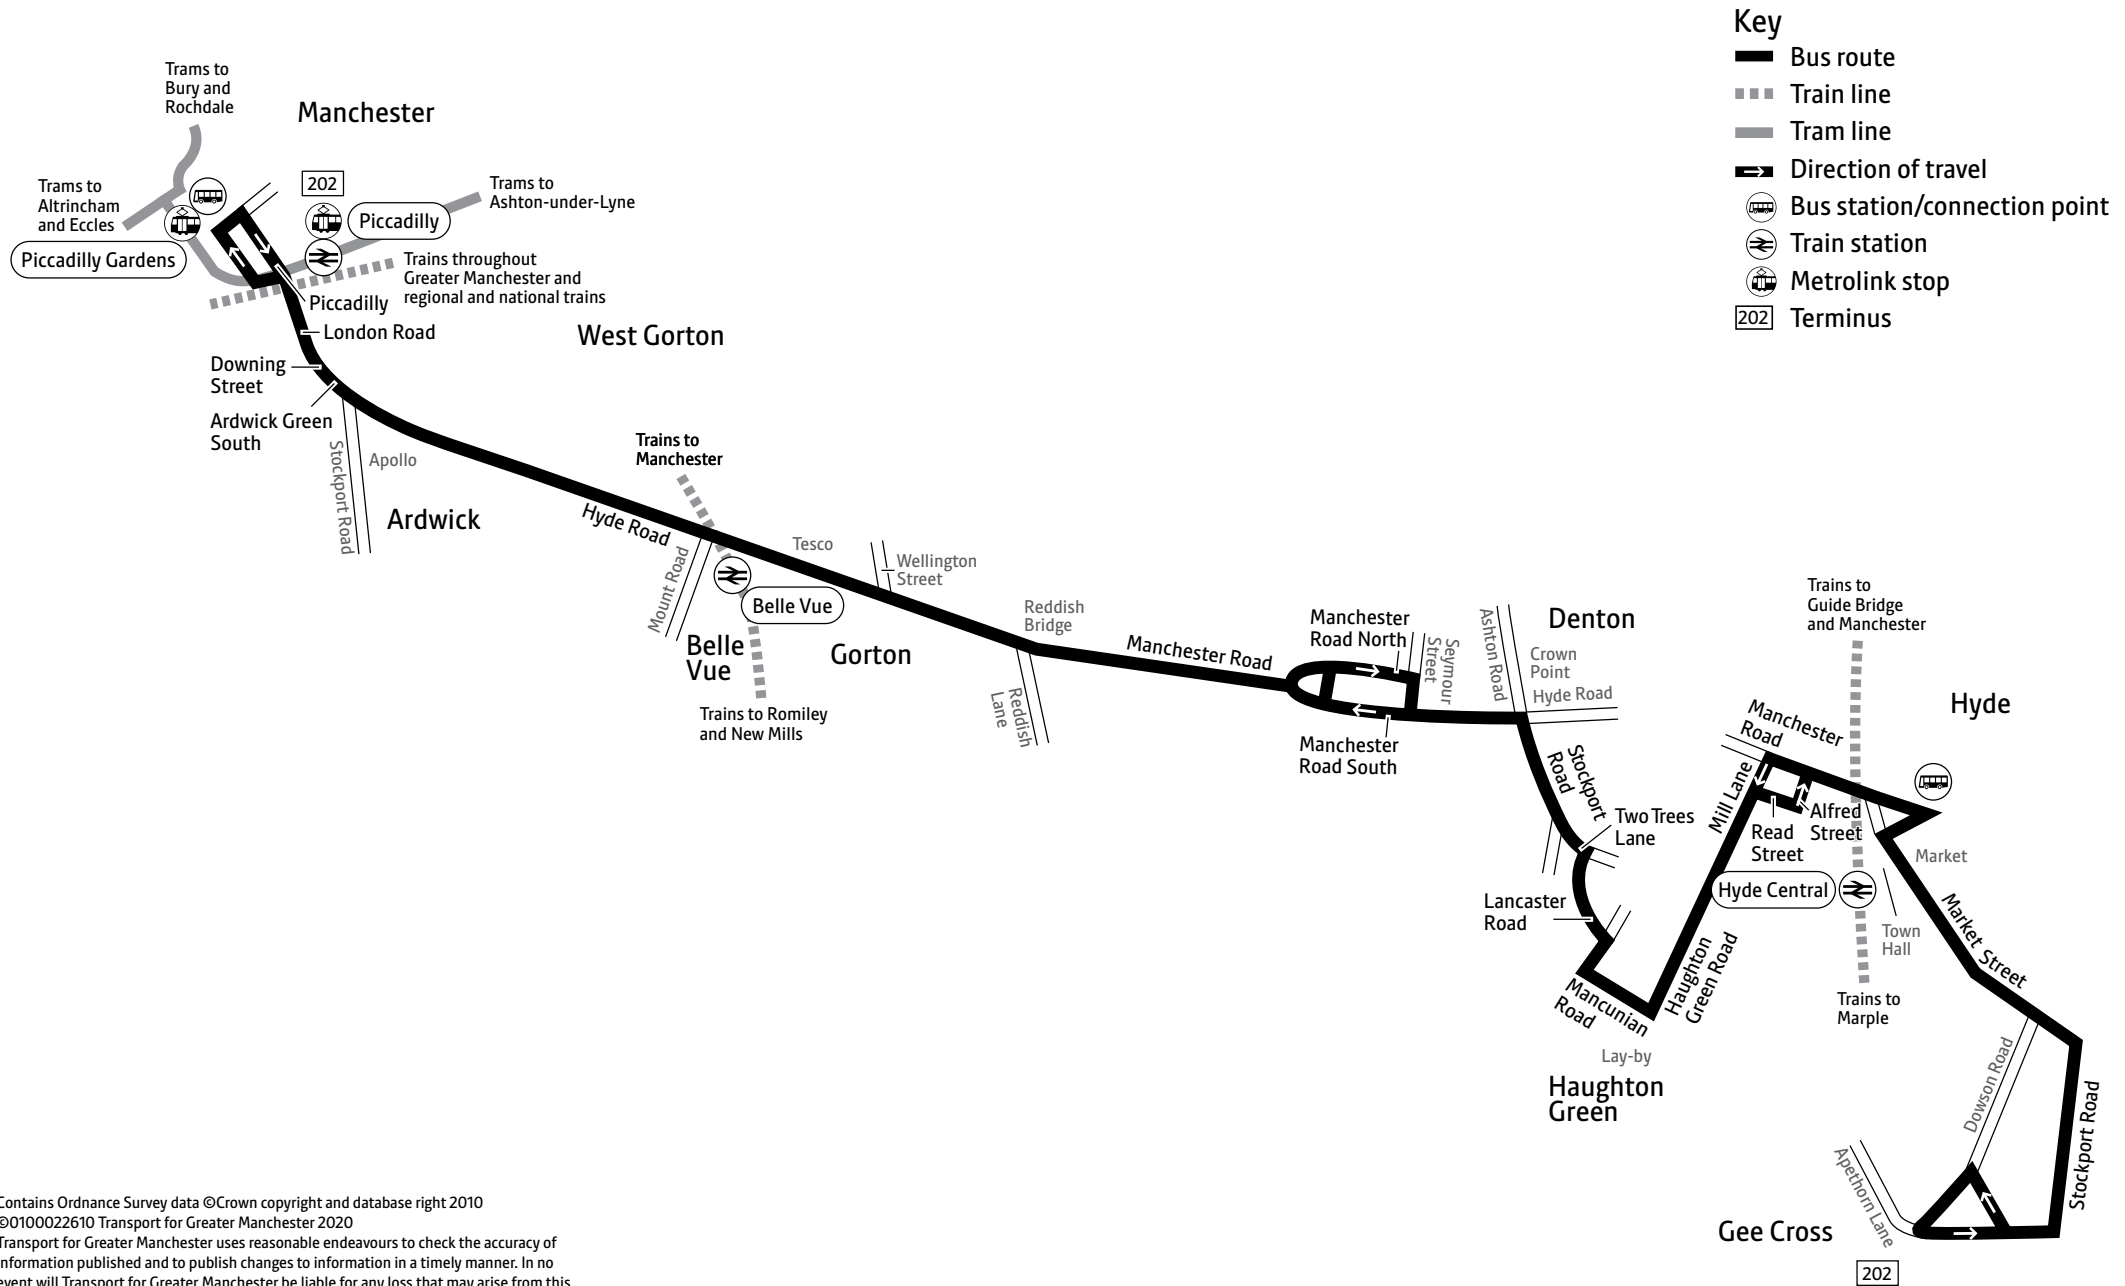

Saturdays

Gee Cross, Apethorn Lane	0550	0650	0750	0820	0850		1650	1720	1750	1820	1850	1920	1950				
Hyde, Bus Station arr	0559	0659	0759	0829	0859	and	1659	1729	1758	1828	1858	1928	1958				
Hyde, Bus Station dep	0601	0701	0801	0831	0901	every	1701	1730	1759	1834	1904	1934	2004	2034	2134	2234	
Haughton Green, Lay-by	0610	0710	0810	0840	0910	30	1710	1738	1807	1842	1912	1942	2012	2042	2142	2242	
Denton, Crown Point	0618	0718	0818	0848	0919	mins	1719	1747	1816	1849	1919	1949	2019	2049	2149	2249	
Belle Vue	0633	0733	0833	0903	0934	until	1734	1802	1828	1900	1930	2000	2030	2100	2200	2300	
Hyde Road, Stagecoach Depot	0640	0740	0840	0910	0941		1741	1809	1835	1905	1935	2005	2035	2105	2205	2305	
Manchester, Piccadilly Gardens	0650	0750	0850	0920	0951		1751	1819	1844	1914	1944	2014	2044	2114	2214	2314	