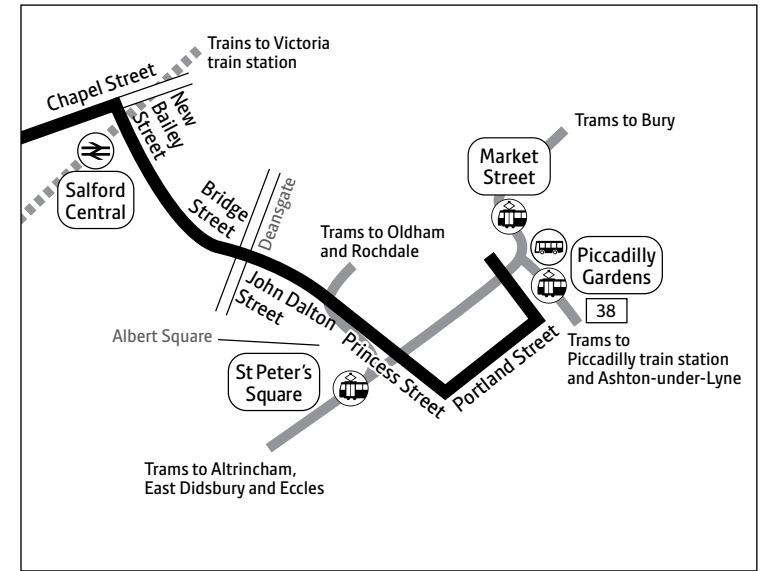

Logistics North, Bridgewater Ave	1725	1735	1746	1757	1809	1829	1849	1909	1929	1948	2017	2047	2117	2217	2317				
Walkden, Stocks Hotel	1741	1751	1802	1812	1824	1842	1902	1922	1942	2001	2030	2100	2130	2230	2330				
Swinton, Civic Centre	1753	1803	1814	1824	1835	1852	1911	1931	1951	2010	2039	2109	2139	2239	2339				
Salford Shopping Centre	1806	1816	1826	1836	1847	1903	1921	1941	2001	2020	2049	2119	2149	2249	2349				
Manchester, Piccadilly Gardens	1827	1836	1845	1854	1905	1921	1938	1958	2018	2037	2106	2136	2206	2306	0006				

♿ – All bus 38 journeys are run using easy access buses. See inside front cover of this leaflet for details

Key

-  Bus route
-  Train line
-  Tram line
-  Direction of travel
-  Bus station/connection point
-  Train station
-  Metrolink stop
-  Terminus

Route in Manchester city centre

Saturdays

Logistics North, Bridgewater Ave	0618	0638	0658	0718	0738	0753	0808	0820	0832	0844	0856	0908	0920	0932	0944	0955	1006	1016	1026
Walkden, Stocks Hotel	0631	0651	0711	0731	0751	0806	0821	0833	0845	0858	0910	0922	0934	0946	0958	1011	1023	1033	1043
Swinton, Civic Centre	0640	0700	0720	0740	0800	0815	0830	0842	0854	0907	0919	0932	0944	0956	1008	1021	1033	1043	1053
Salford Shopping Centre	0653	0713	0733	0753	0813	0828	0843	0855	0907	0920	0932	0945	0957	1009	1021	1034	1046	1057	1107
Manchester, Piccadilly Gardens	0708	0728	0748	0808	0828	0843	0858	0910	0922	0935	0948	1001	1014	1027	1040	1053	1105	1116	1127