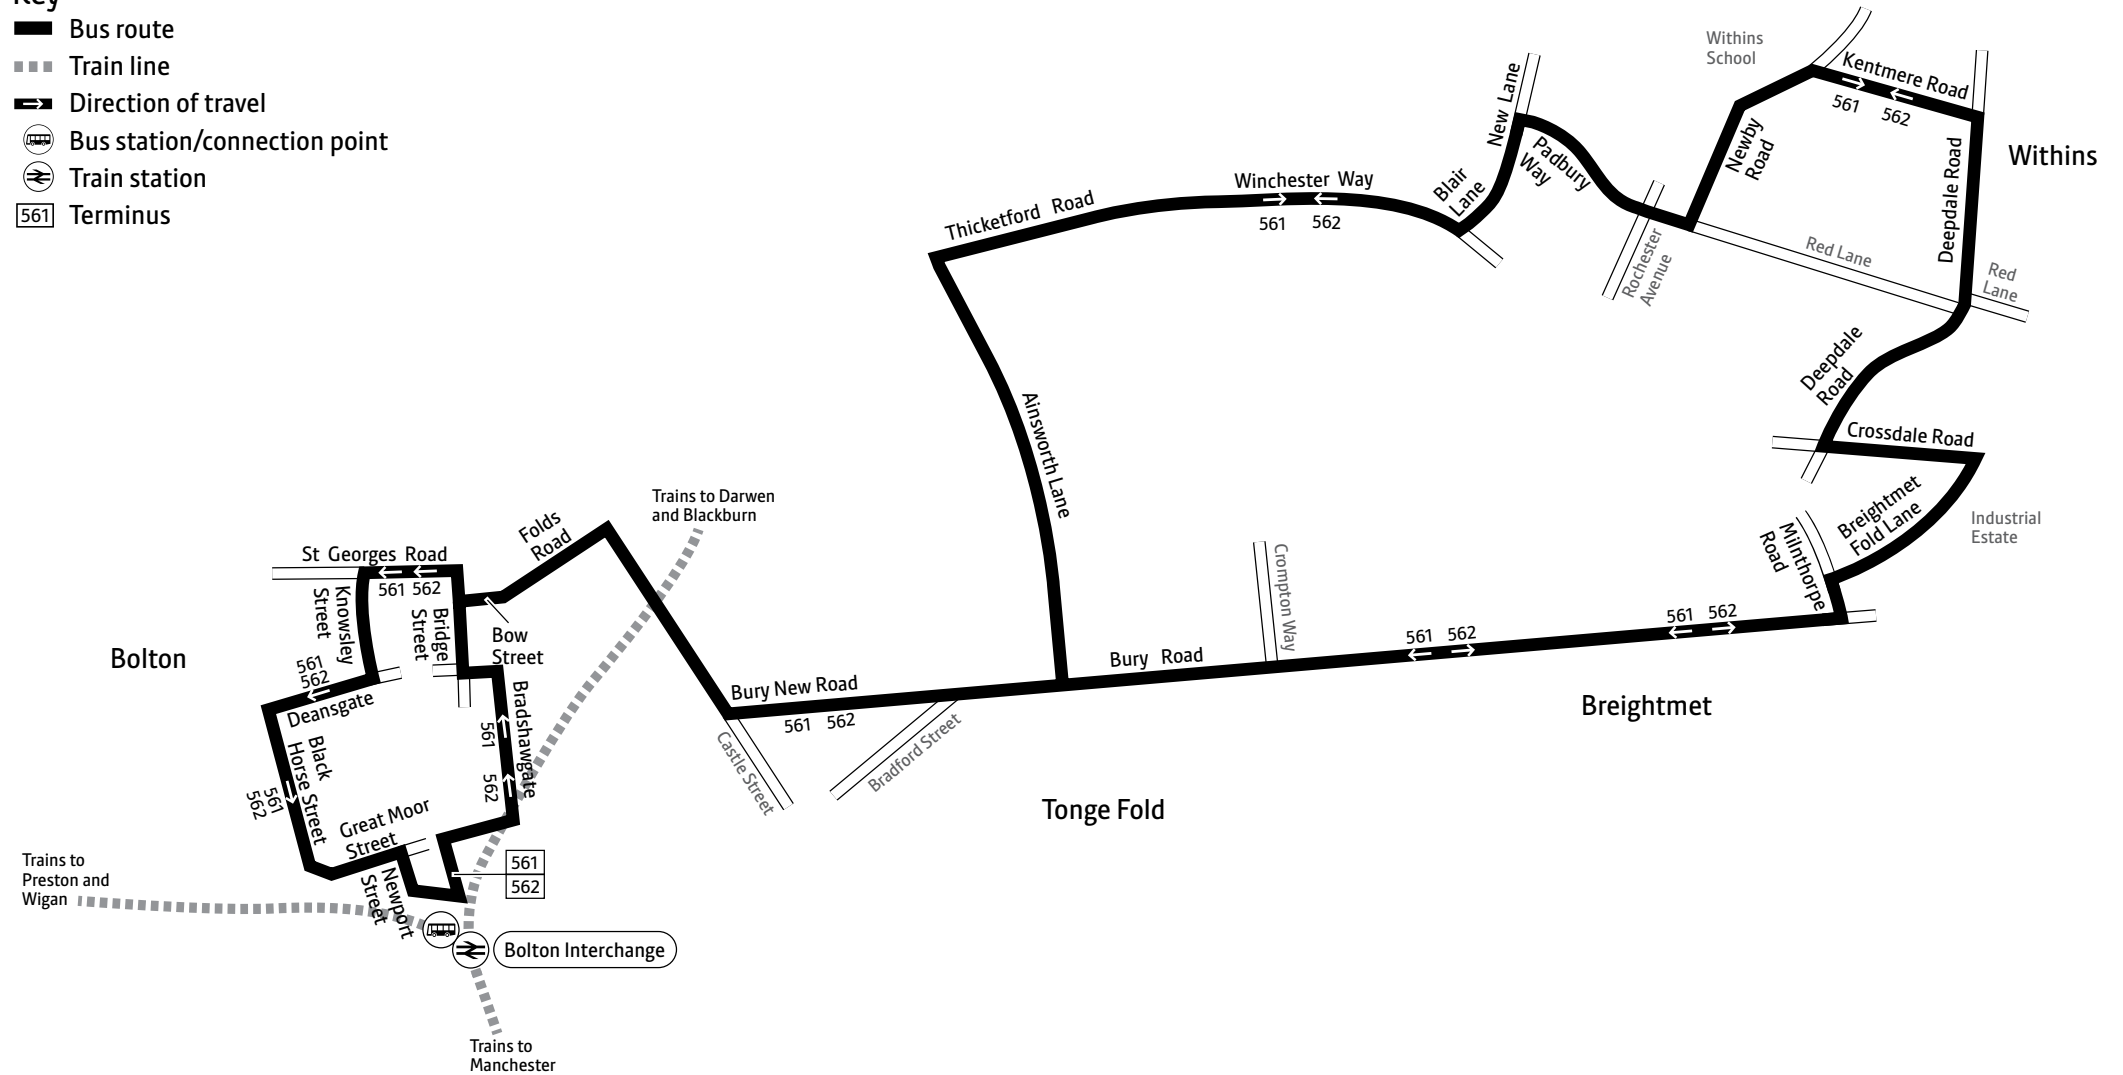

## Mondays to Fridays

Bolton, Interchange	0545	0615	0645	0715	0745	and	1015	1100	and	1700	1735	1805	1840	1925	2023	2123	2223	2323
Tonge Fold, Cemetery Road	0552	0622	0652	0722	0752	every	1022	1107	every	1707	1742	1812	1847	1932	2030	2130	2230	2330
Withins, Kentmere Road	0601	0631	0701	0732	0804	30	1034	1119	30	1719	1754	1824	1856	1941	2039	2139	2239	2339
Breightmet, Four Seasons	0605	0635	0705	0736	0808	mins	1038	1123	mins	1723	1758	1828	1900	1944	2042	2142	2242	2342
Bolton, Interchange	0620	0650	0720	0755	0830	until	1100	1145	until	1745	1820	1850	1915	1959	2057	2157	2257	2357