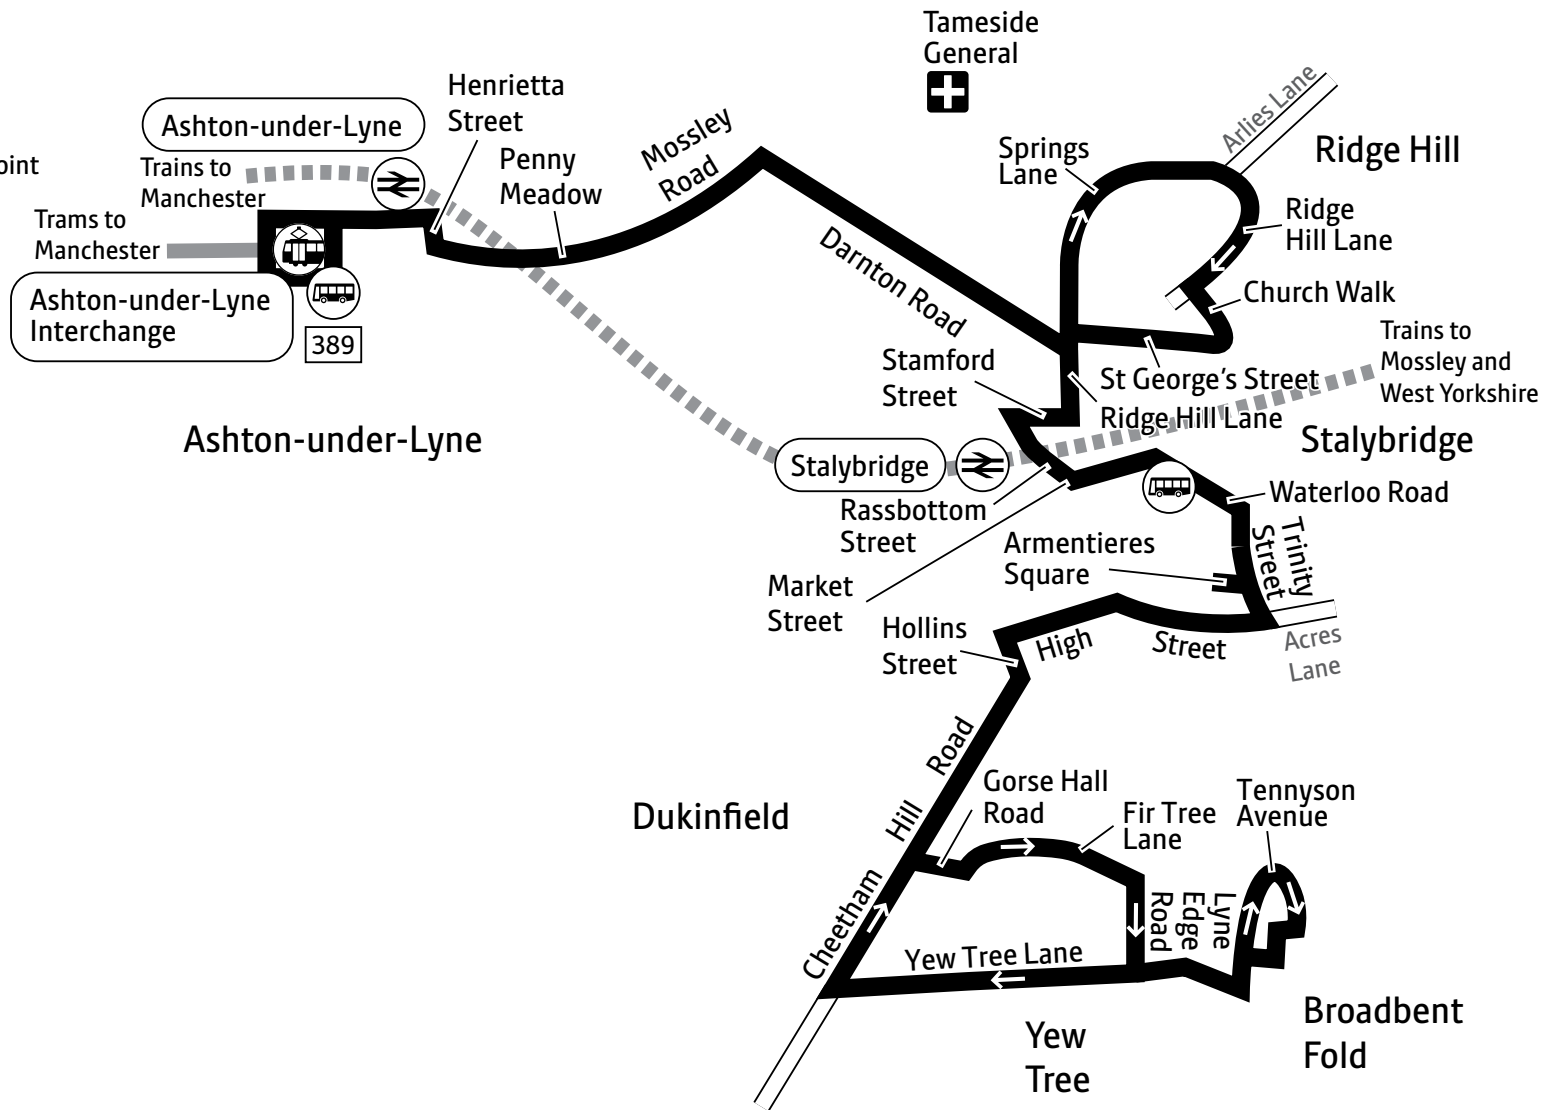

Saturday 8am to 5.30pm

Sunday* Closed

*Including public holidays

Key

-  Bus route
-  Train line
-  Tram line
-  Direction of travel
-  Bus station/connection point
-  Train station
-  Metrolink stop
-  Hospital
-  Terminus

Mondays to Fridays

										a	a	a	a	a	
Ashton, Interchange	0526	0628	0720		1320	1420	1520	1622	1729	1820	1920	2020	2120	2220	2320
Ridge Hill, Arlies Lane	0536	0638	0733		1333	1434	1536	1636	1742	1831	1933	2033	2133	2233	2333
Stalybridge, Armentieries Square	0543	0645	0740	and	1340	1443	1545	1644	1749	1839	1939	2039	2139	2239	2339
Broadbent Fold, Arnold Close	0556	0653	0751	every	1351	1455	1557	1655	1800	1849	1948	2048	2148	2248	2348
Yew Tree Lane/Lyne Edge Road	0558	0655	0753	hour	1353	1457	1559	1657	1802	1851	1952	2052	2152	2252	2352
Stalybridge, Armentieries Square	0607	0705	0803	until	1403	1509	1612	1707	1812	1900	2000	2100	2200	2300	
Ridge Hill, Arlies Lane	0616	0714	0813		1413	1520	1622	1717	1822	1908	2008	2108	2208	2308	
Ashton, Interchange	0630	0730	0830		1430	1537	1639	1734	1839	1922	2021	2121	2221	2321	

Saturdays

			a	a	a	a	a	
Ashton, Interchange	0620		1820	1920	2020	2120	2220	2320
Ridge Hill, Arlies Lane	0633		1833	1933	2033	2133	2233	2333
Stalybridge, Armentieries Square	0640	and	1840	1939	2039	2139	2239	2339
Broadbent Fold, Arnold Close	0651	every	1851	1948	2048	2148	2248	2348
Yew Tree Lane/Lyne Edge Road	0653	hour	1853	1952	2052	2152	2252	2352
Stalybridge, Armentieries Square	0703	until	1903	2000	2100	2200	2300	
Ridge Hill, Arlies Lane	0713		1913	2008	2108	2208	2308	
Ashton, Interchange	0730		1930	2021	2121	2221	2321	