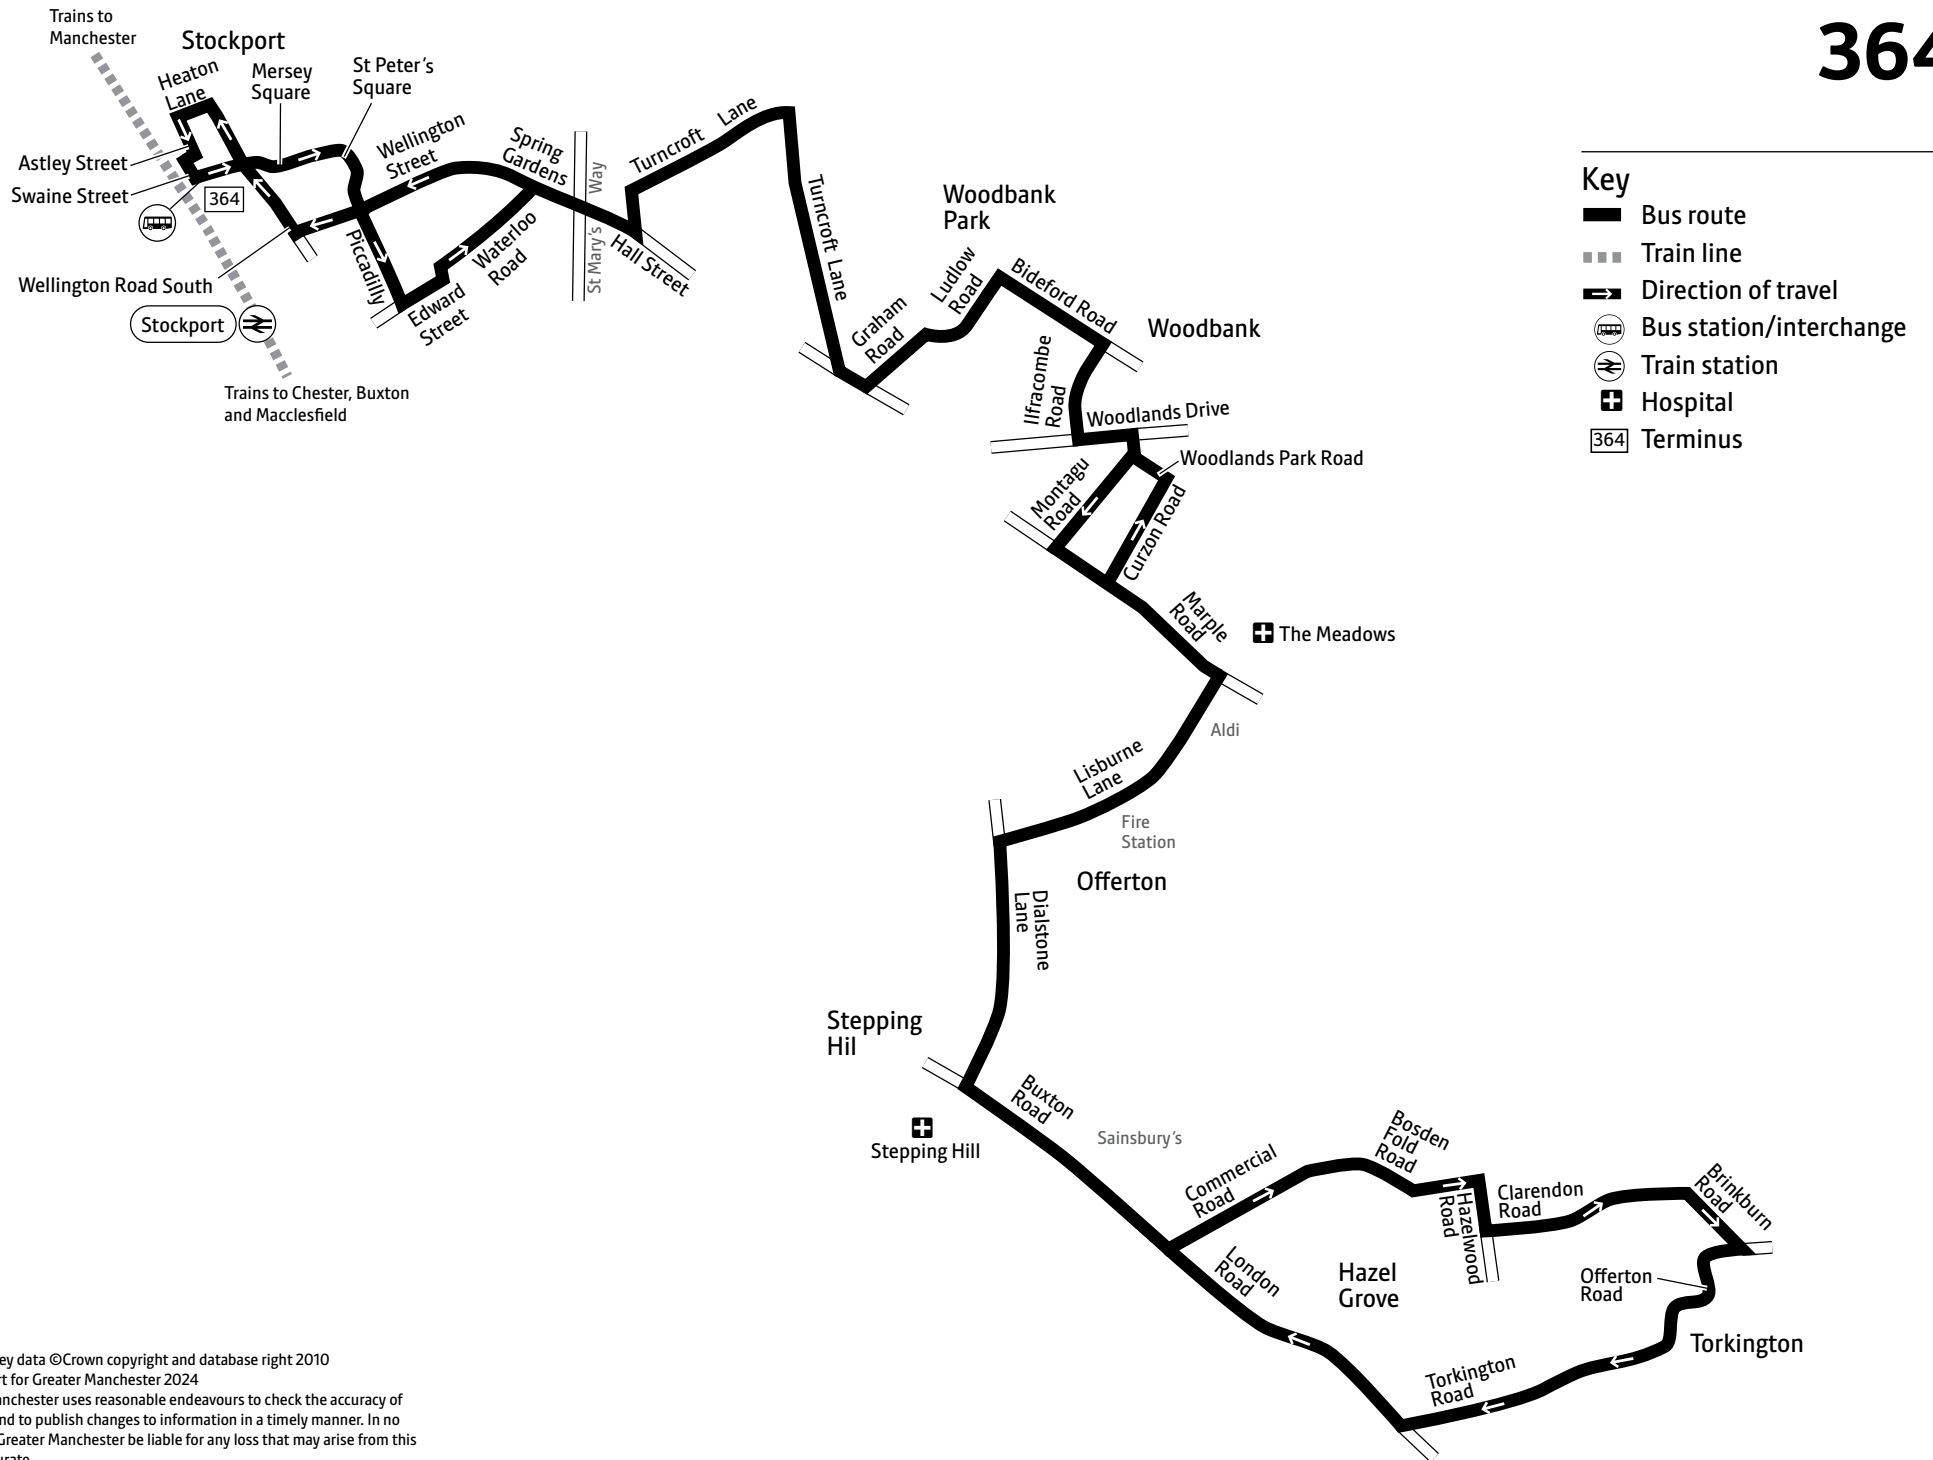

## Using the 24 hour clock

Times are shown in four figures. The first two are the hour and the last two are the minutes.

0753 is 53 minutes past 7am

1953 is 53 minutes past 7pm

---

## Travelshops

## Mondays to Saturdays

	SD	SSH						SD	SSH	SSH	
Stockport Interchange		0850	0950	1050	1150	1250	1350	1450	1450	1550	1650
Woodbank Park		0855	0955	1055	1155	1255	1355	1455	1455	1555	1655
Woodbank Estate		0901	1001	1101	1201	1301	1401	1501	1501	1601	1701
Offerton, Aldi		0906	1006	1106	1206	1306	1406	1506	1506	1606	1706
Offerton, Fire Station	0910	0910	1010	1110	1210	1310	1410	1510	1510	1610	1710
Hazel Grove, Sainsbury's	0915	0915	1015	1115	1215	1315	1415	1515	1515	1615	1715
Hazel Grove, Brinkburn Road	0922	0922	1022	1122	1222	1322	1422		1522	1622	1722
Hazel Grove, Sainsbury's	0925	0925	1025	1125	1225	1325	1425		1525	1625	1725
Woodbank Estate	0931	0931	1031	1131	1231	1331	1431		1531	1631	1731
Woodbank Park	0936	0936	1036	1136	1236	1336	1436		1536	1636	1736
Stockport Interchange	0945	0945	1045	1145	1245	1345	1445		1545	1645	