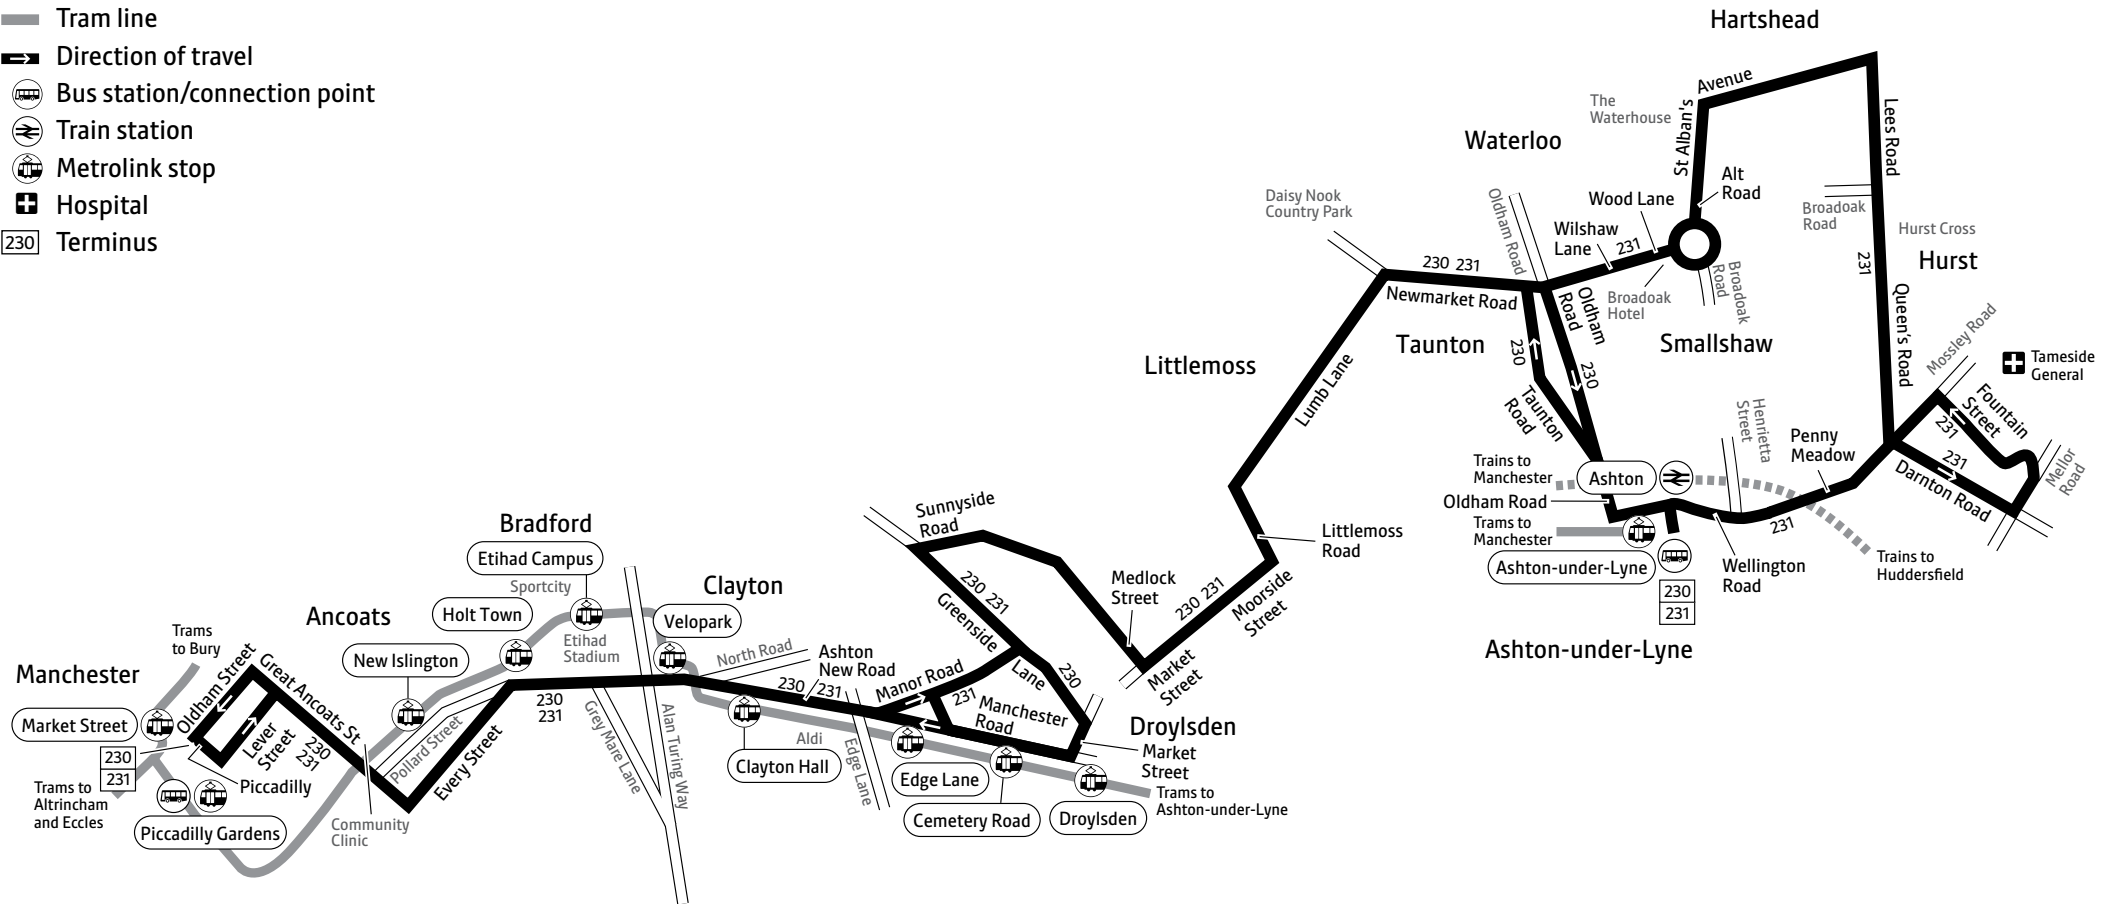

Sundays and public holidays

																			
	231	231	230		231	230		230	231	230	231	230	231	230	231	230	231		
Ashton, Interchange	0833	0918	0948		18	48		1648	1718	1748	1818	1840	1925	1940	2025	2040	2125	2140	2225
Tameside General Hospital	0845	0930			30				1730		1830		1935		2035		2135		2235
Hartshead, The Waterhouse	0854	0939			39		mins		1739		1839		1943		2043		2143		2243
Wilshaw Lane/Oldham Road				then			past						1947		2047		2147		2247
Droylsden, Littlemoss Road	0903	0948	0959	at	48	59	each	1659	1748	1759	1848	1850		1950		2050		2150	
Cemetery Road Metrolink Stop			1013			13	hour	1713		1813		1900		2000		2100		2200	
Clayton, Aldi	0918	1003			03		until		1801		1901								
Sportcity	0924	1009	1022		09	22		1722	1806	1822	1906	1906		2006		2106		2206	
Manchester, Piccadilly Gardens	0935	1020	1033		20	33		1733	1817	1833	1916	1915		2015		2115		2215	

Key

-  Bus route
-  Train line
-  Tram line
-  Direction of travel
-  Bus station/connection point
-  Train station
-  Metrolink stop
-  Hospital
-  Terminus

Manchester — Clayton — Droylsden — Ashton

230

	🚶 230	🚶 231	🚶 230	🚶 231	🚶 230	🚶 231	🚶 230
Manchester, Piccadilly Gardens	2030		2130		2230		2330
Sportcity	2039		2139		2239		2339
Cemetery Road Metrolink Stop	2045		2145		2245		2345
Droylsden, Littlemoss Road	2056		2156		2256		2356
Wilshaw Lane/Oldham Road		2052		2152		2252	
Hartshead, The Waterhouse		2054		2154		2254	
Tameside General Hospital		2104		2204		2304	
Ashton, Interchange	2106	2113	2206	2213	2306	2313	0006