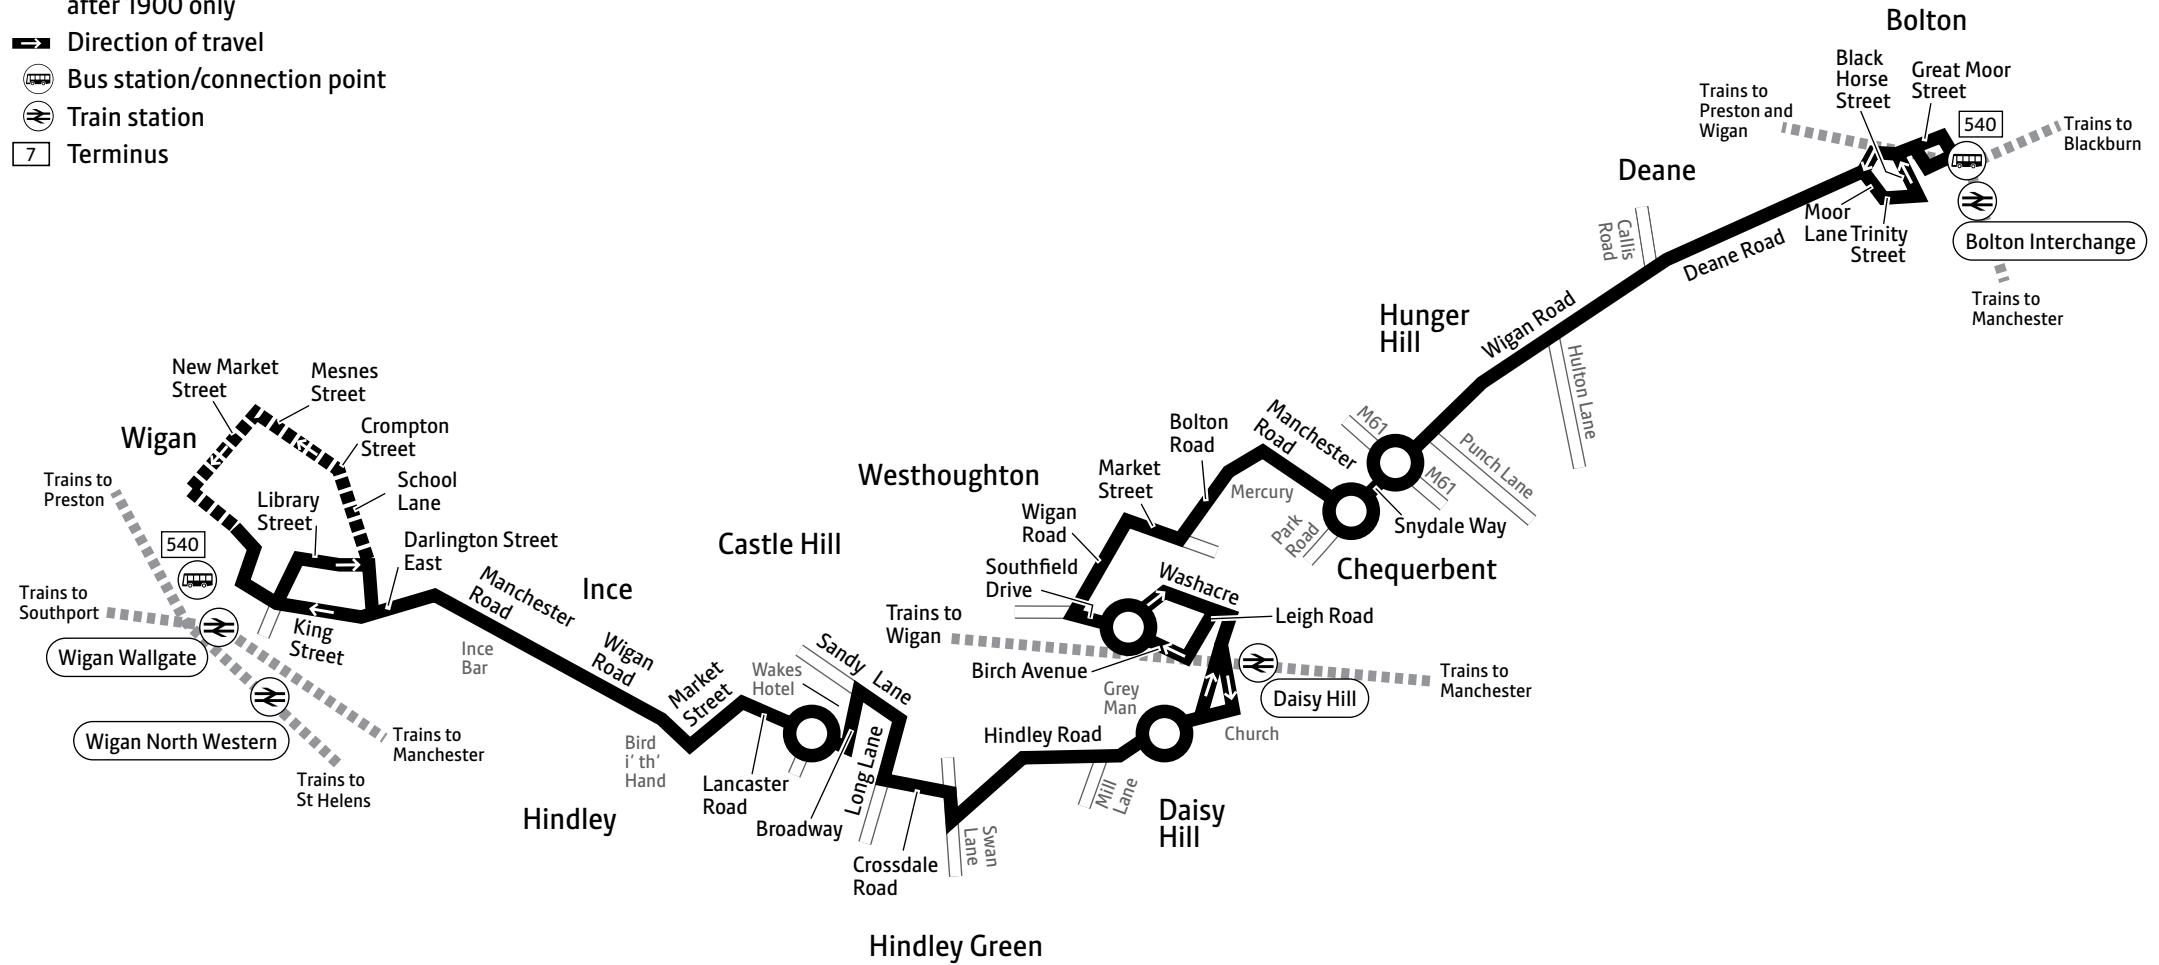

Wigan, Bus Station	1000	1245	1300	1313	1328	1343	1358	1413	1428	1442	1502	1522	1542	1602	1622	1637	1652	1707	
Hindley, Bird i' th' Hand	1016	and	1301	1315	1328	1343	1358	1415	1432	1447	1508	1529	1551	1611	1629	1647	1702	1717	1732
Daisy Hill, Mill Lane	1030	every	1315	1329	1342	1357	1412	1429	1446	1501	1522	1543	1605	1625	1643	1701	1716	1731	1746
Westhoughton, Birch Avenue	1036	15	1321	1335	1348	1403	1418	1432	1449	1505	1528	1549	1610	1630	1648	1706	1721	1736	1751
Chequerbent, Mercury	1047	mins	1332	1347	1400	1415	1430	1444	1501	1519	1542	1603	1624	1644	1702	1720	1735	1750	1803
Deane, Callis Road	1055	until	1340	1355	1408	1423	1438	1452	1509	1529	1552	1613	1633	1653	1711	1729	1744	1759	1812
Bolton, Interchange	1107		1352	1407	1420	1435	1450	1504	1521	1541	1604	1625	1645	1705	1723	1741	1756	1811	1824

## Key

-  Bus route
-  Train line
-  Evening journeys to Wigan after 1900 only
-  Direction of travel
-  Bus station/connection point
-  Train station
-  Terminus