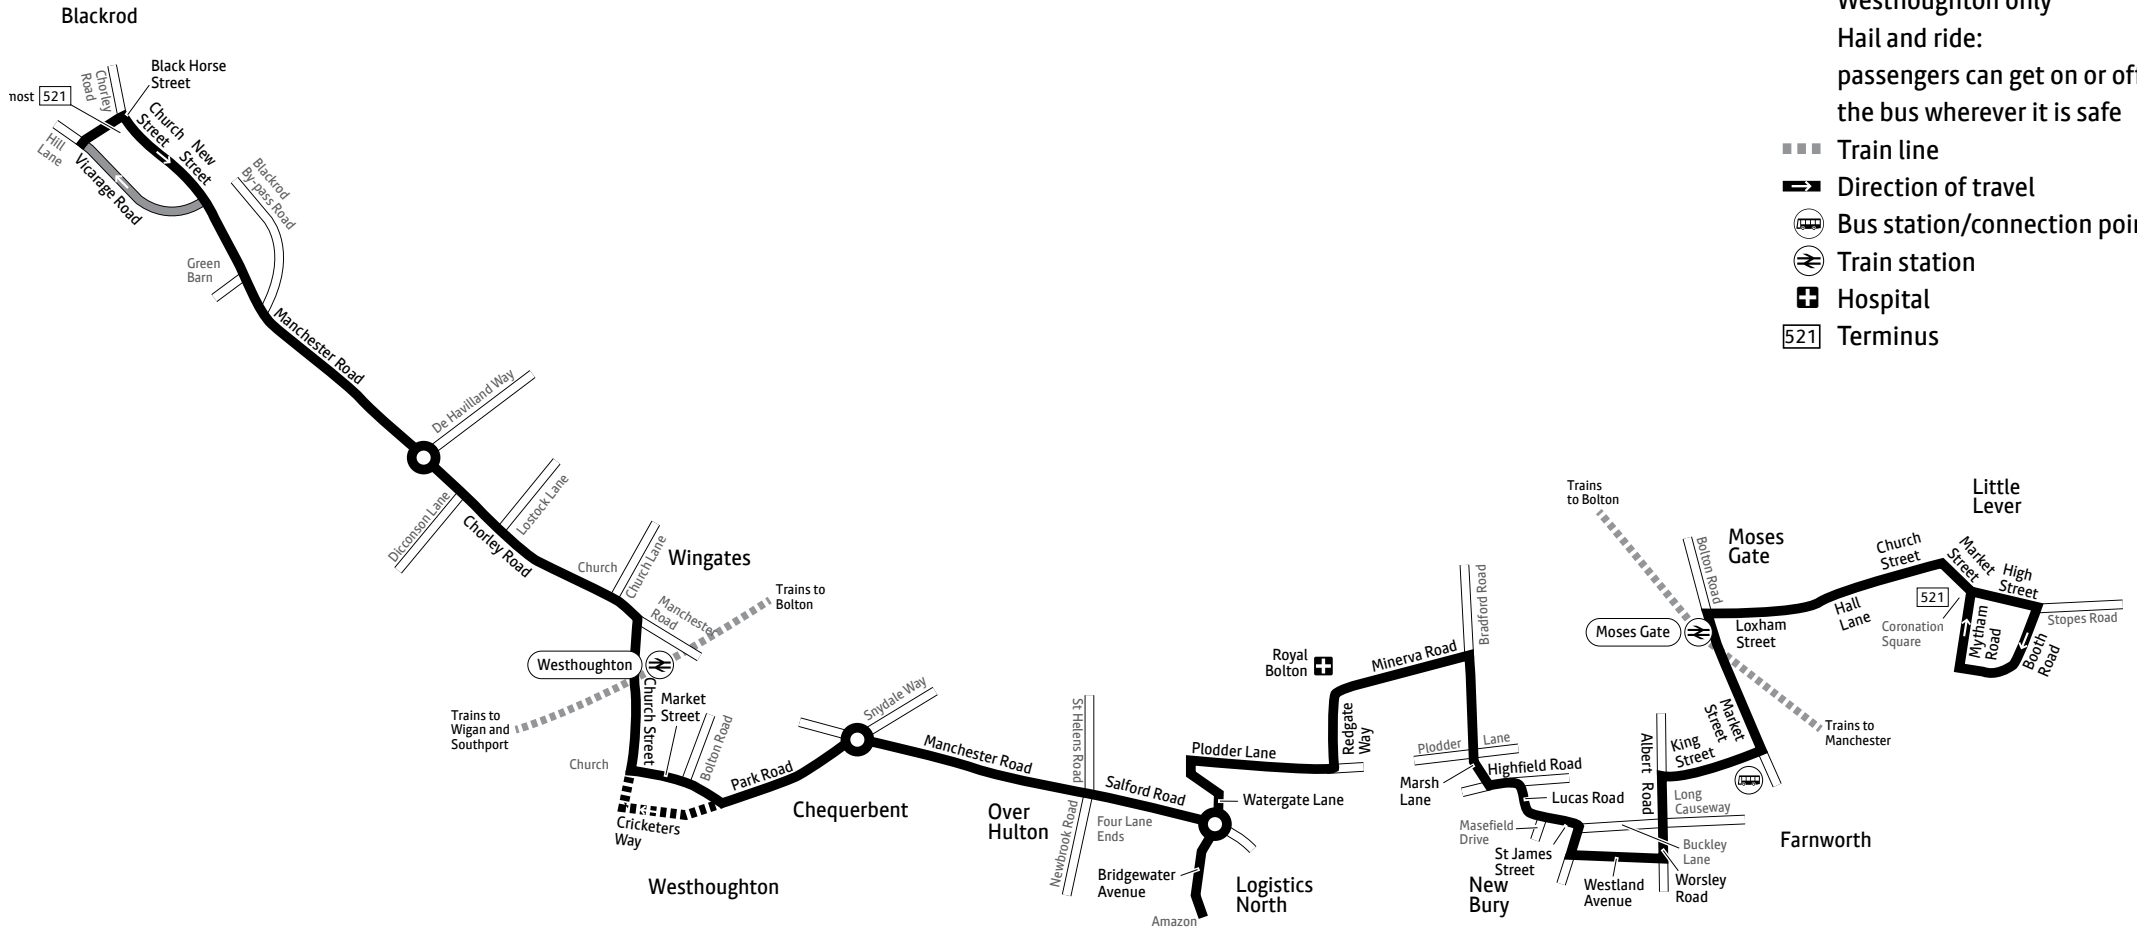

521

Key

-  Bus route
-  Journeys finishing at Westhoughton only
-  Hail and ride: passengers can get on or off the bus wherever it is safe
-  Train line
-  Direction of travel
-  Bus station/connection point
-  Train station
-  Hospital
-  Terminus

Blackrod, Black Horse Street						1001		1301	1401	1506	1615		1822								
Chorley Road/Lostock Lane				0811	0911	1009		1309	1409	1515	1624		1828								
Westhoughton, Town Hall	0500	0600	0700	0815	0915	1015	and	1315	1415	1522	1630	1727	1834	1900	2000	2100	2200	2300	0000		
Over Hulton, Four Lane Ends	0505	0605	0707	0821	0921	1021	every	1321	1421	1533	1636	1733	1840	1905	2005	2105	2205	2305	0006		
Logistics North	0509	0609	0711	0825	0925	1025	hour	1325	1425	1536	1641	1738	1844	1909	2009	2109	2209	2309	0009		
Royal Bolton Hospital	0515	0615	0718	0832	0932	1032	until	1332	1434	1546	1649	1746	1851	1915	2015	2115	2215	2315	0015		
New Bury, Masefield Drive	0519	0619	0722	0836	0936	1036		1336	1439	1551	1654	1751	1856	1919	2019	2119	2219	2319	0019		
Farnworth, Bus Station	0526	0626	0733	0848	0948	1048		1348	1449	1601	1704	1759	1904	1926	2026	2126	2226	2326	0026		
Little Lever, Coronation Square			0742	0857	0957	1057		1357	1458	1611	1714										