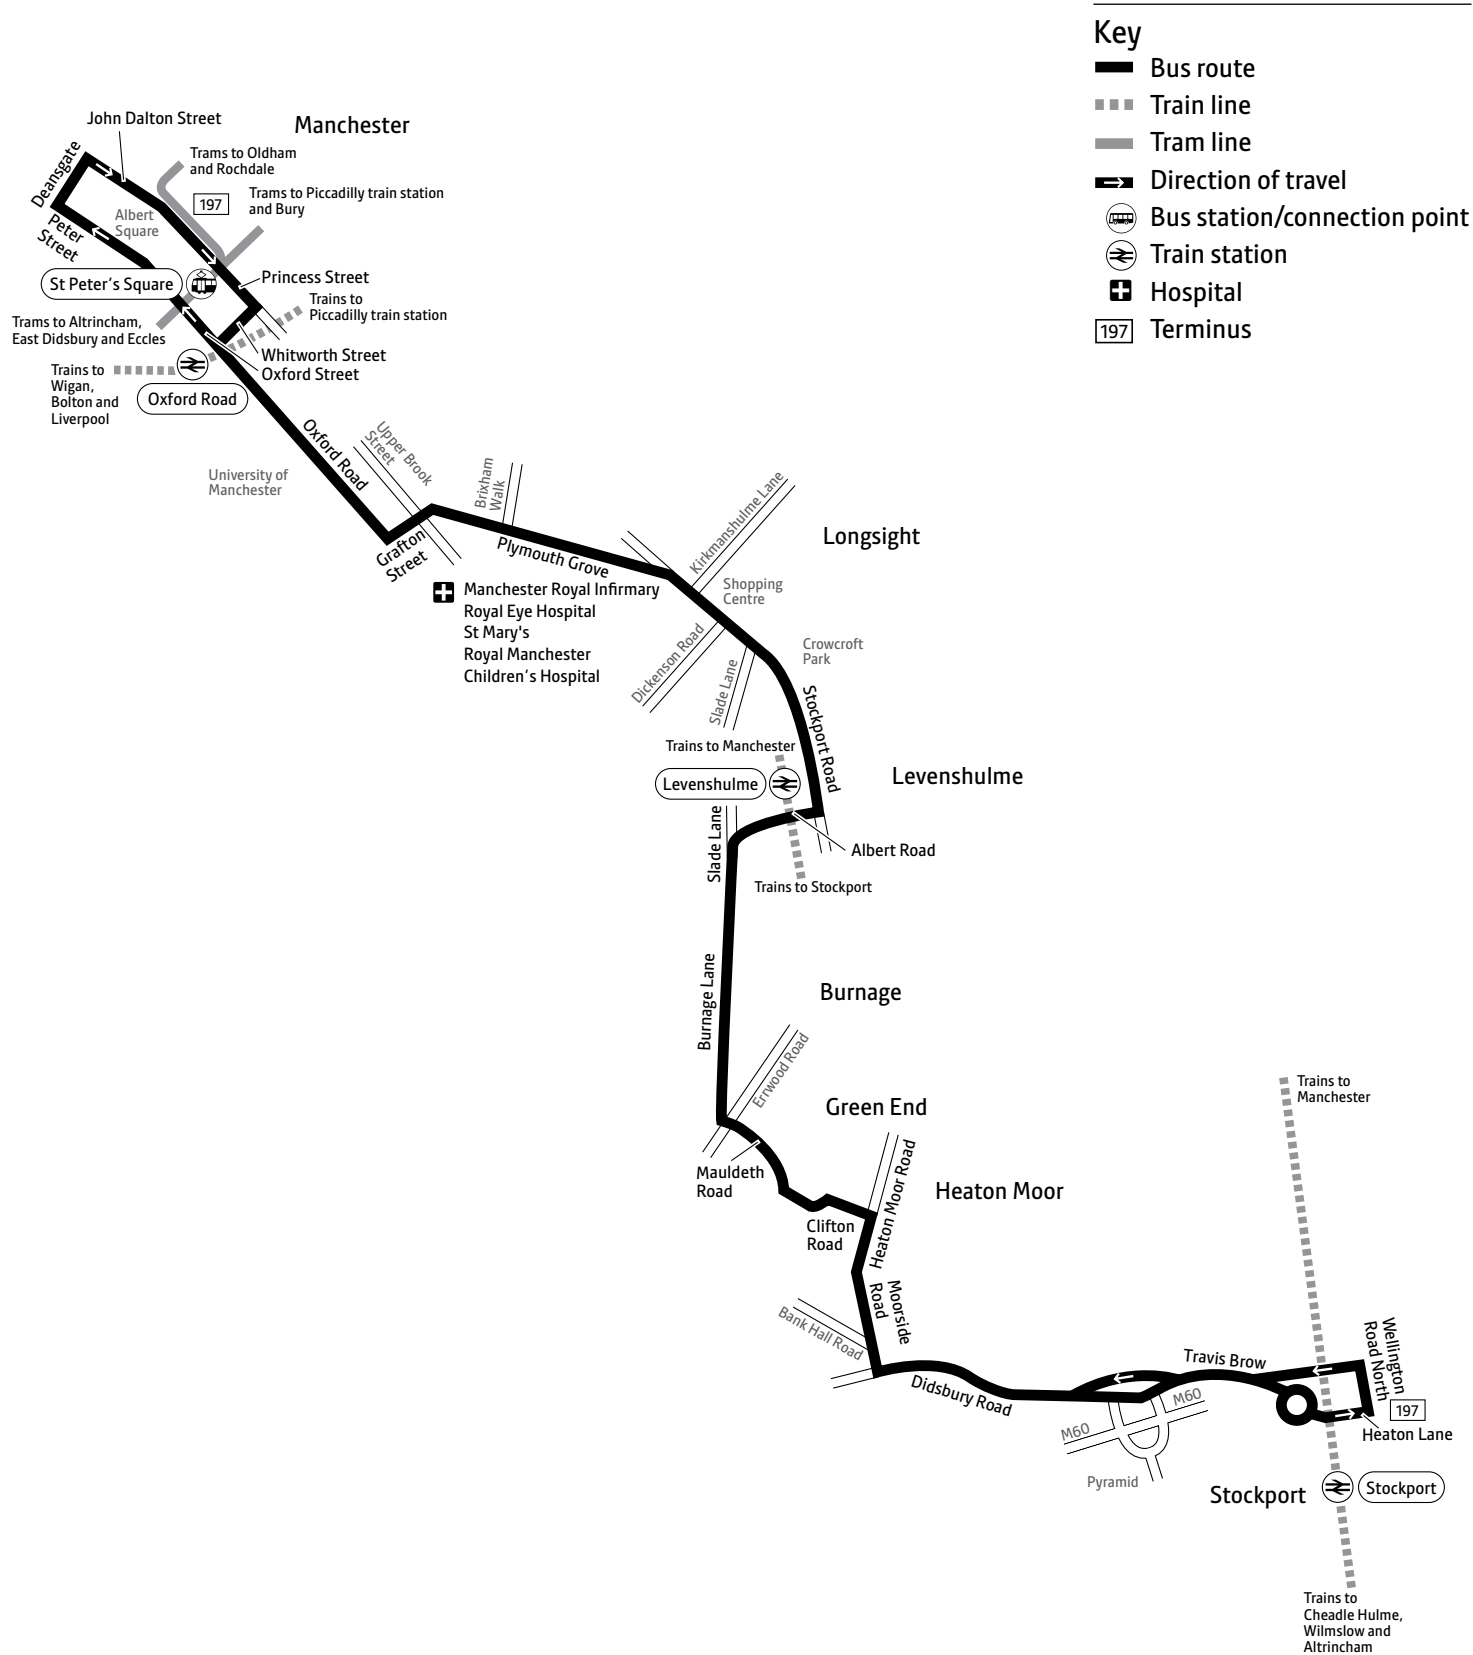

*Including public holidays

Mondays to Fridays

														
Stockport, Wellington Road North	0545	0615	0645	and	1745	1815	1845	1915	2015	2115	2215			
Green End	0558	0628	0658	every	1758	1828	1858	1926	2026	2126	2226			
Levenshulme, Train Station	0604	0634	0706	30	1806	1836	1906	1934	2034	2134	2234			
Longsight, Slade Lane	0609	0639	0713	mins	1813	1843	1913	1941	2041	2140	2240			
Plymouth Grove/Hyde Grove	0614	0644	0720	until	1820	1850	1920	1948	2048	2146	2246			
Manchester, Albert Square	0624	0654	0735		1835	1903	1933	2000	2100	2157	2257			

Saturdays

															
Stockport, Wellington Road North	0715	0745	0815	0845	0915	0945	1015	1045	and	1745	1820	1915	2015	2115	2215
Green End	0726	0756	0826	0856	0928	0958	1028	1058	every	1758	1832	1926	2026	2126	2226
Levenshulme, Train Station	0734	0804	0834	0904	0936	1006	1036	1106	30	1806	1840	1934	2034	2134	2234
Longsight, Slade Lane	0738	0808	0838	0911	0943	1013	1043	1113	mins	1813	1847	1941	2040	2140	2240
Plymouth Grove/Hyde Grove	0744	0814	0844	0918	0950	1020	1050	1120	until	1820	1854	1948	2046	2146	2246
Manchester, Albert Square	0754	0824	0854	0930	1003	1033	1103	1135		1835	1905	2000	2057	2157	2257