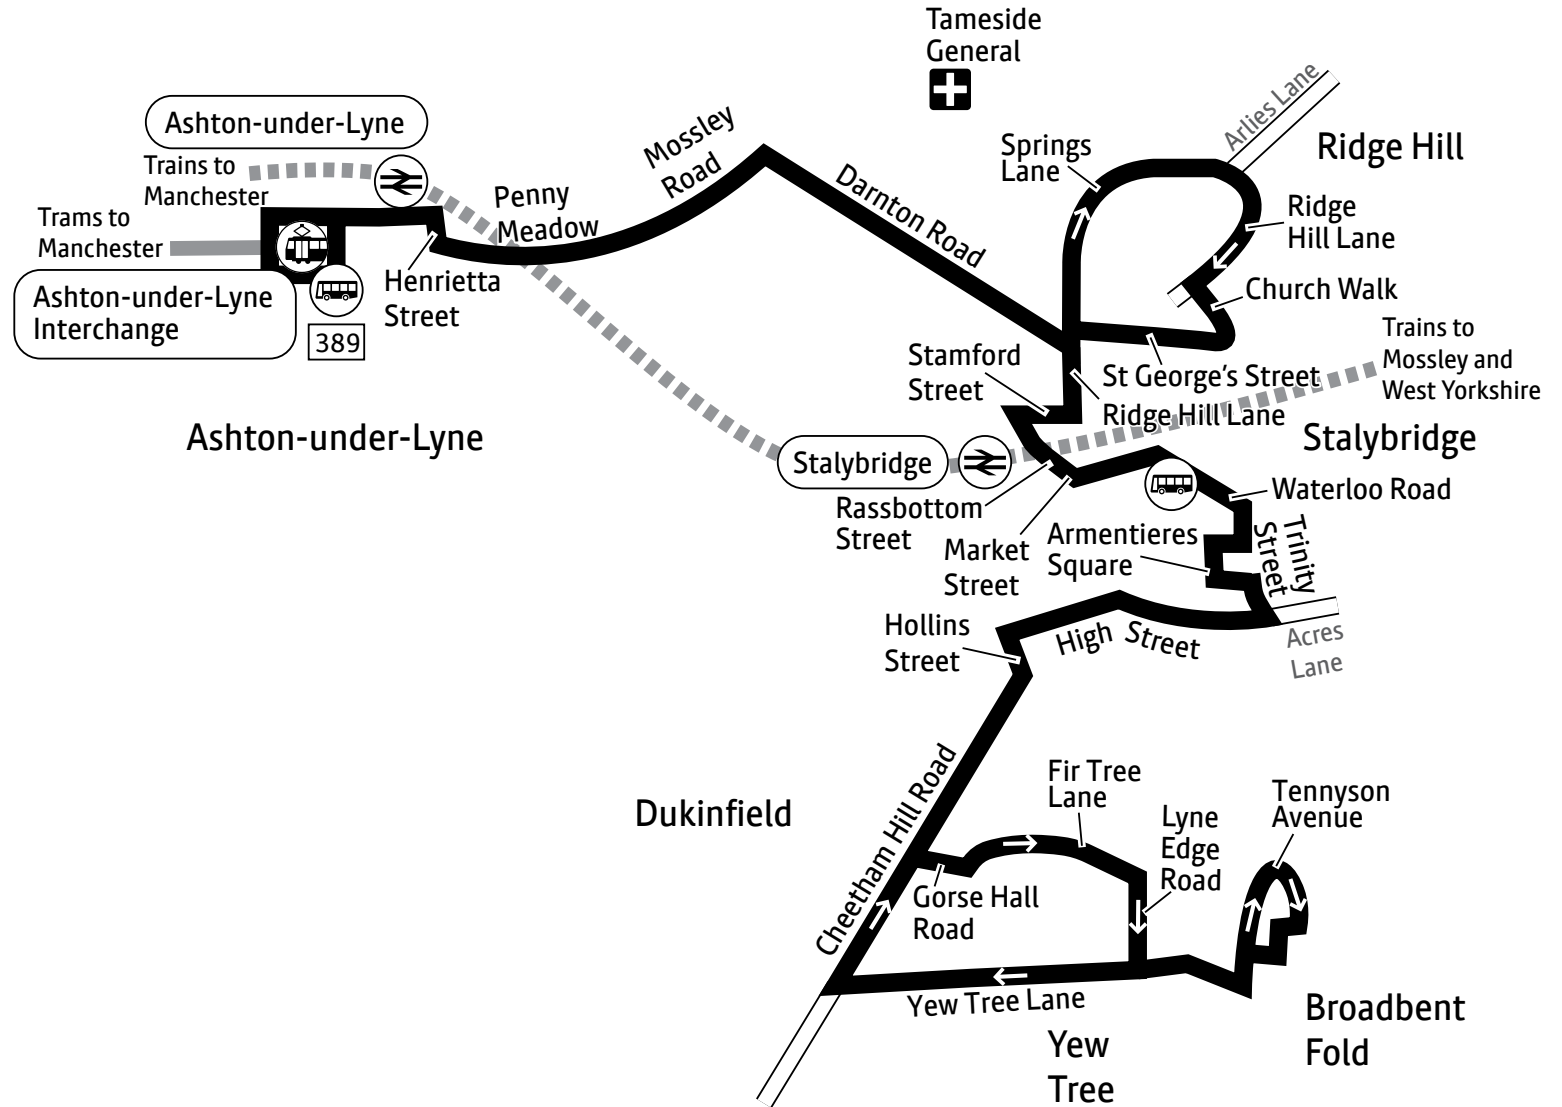

Mon to Fri 7am to 5.30pm

Saturday 8am to 5.30pm

Sunday* Closed

*Including public holidays

Key

-  Bus route
-  Train line
-  Tram line
-  Direction of travel
-  Bus station/connection point
-  Train station
-  Metrolink stop
-  Hospital
-  Terminus

Mondays to Fridays

						a	a	a	a	a						
Ashton, Interchange	0526	0628	0744	0847		1347	1438	1537	1639	1735	1827	1920	2020	2120	2220	2320
Ridge Hill, Arlies Lane	0536	0638	0757	0900		1400	1452	1553	1653	1748	1838	1933	2033	2133	2233	2333
Stalybridge, Armentieres Square	0543	0645	0804	0907	and	1407	1501	1603	1702	1755	1846	1939	2039	2139	2239	2339
Broadbent Fold, Arnold Close	0556	0653	0815	0918	every	1418	1513	1615	1713	1806	1856	1948	2048	2148	2248	2348
Yew Tree Lane/Lyne Edge Road	0558	0655	0817	0920	hour	1420	1515	1617	1715	1808	1858	1952	2052	2152	2252	2352
Stalybridge, Armentieres Square	0607	0705	0827	0930	until	1430	1527	1629	1724	1818	1907	2000	2100	2200	2300	
Ridge Hill, Arlies Lane	0616	0714	0837	0940		1440	1538	1639	1734	1828	1915	2008	2108	2208	2308	
Ashton, Interchange	0630	0730	0854	0957		1457	1555	1656	1751	1845	1929	2021	2121	2221	2321	

Saturdays

						a	a	a	a	a	
Ashton, Interchange	0620	0734	0847		1747	1834	1920	2020	2120	2220	2320
Ridge Hill, Arlies Lane	0633	0747	0900		1800	1847	1933	2033	2133	2233	2333
Stalybridge, Armentieres Square	0640	0754	0907	and	1807	1854	1939	2039	2139	2239	2339
Broadbent Fold, Arnold Close	0651	0805	0918	every	1818	1905	1948	2048	2148	2248	2348
Yew Tree Lane/Lyne Edge Road	0653	0807	0920	hour	1820	1907	1952	2052	2152	2252	2352
Stalybridge, Armentieres Square	0703	0817	0930	until	1830	1917	2000	2100	2200	2300	
Ridge Hill, Arlies Lane	0713	0827	0940		1840	1927	2008	2108	2208	2308	
Ashton, Interchange	0730	0844	0957		1857	1944	2021	2121	2221	2321	