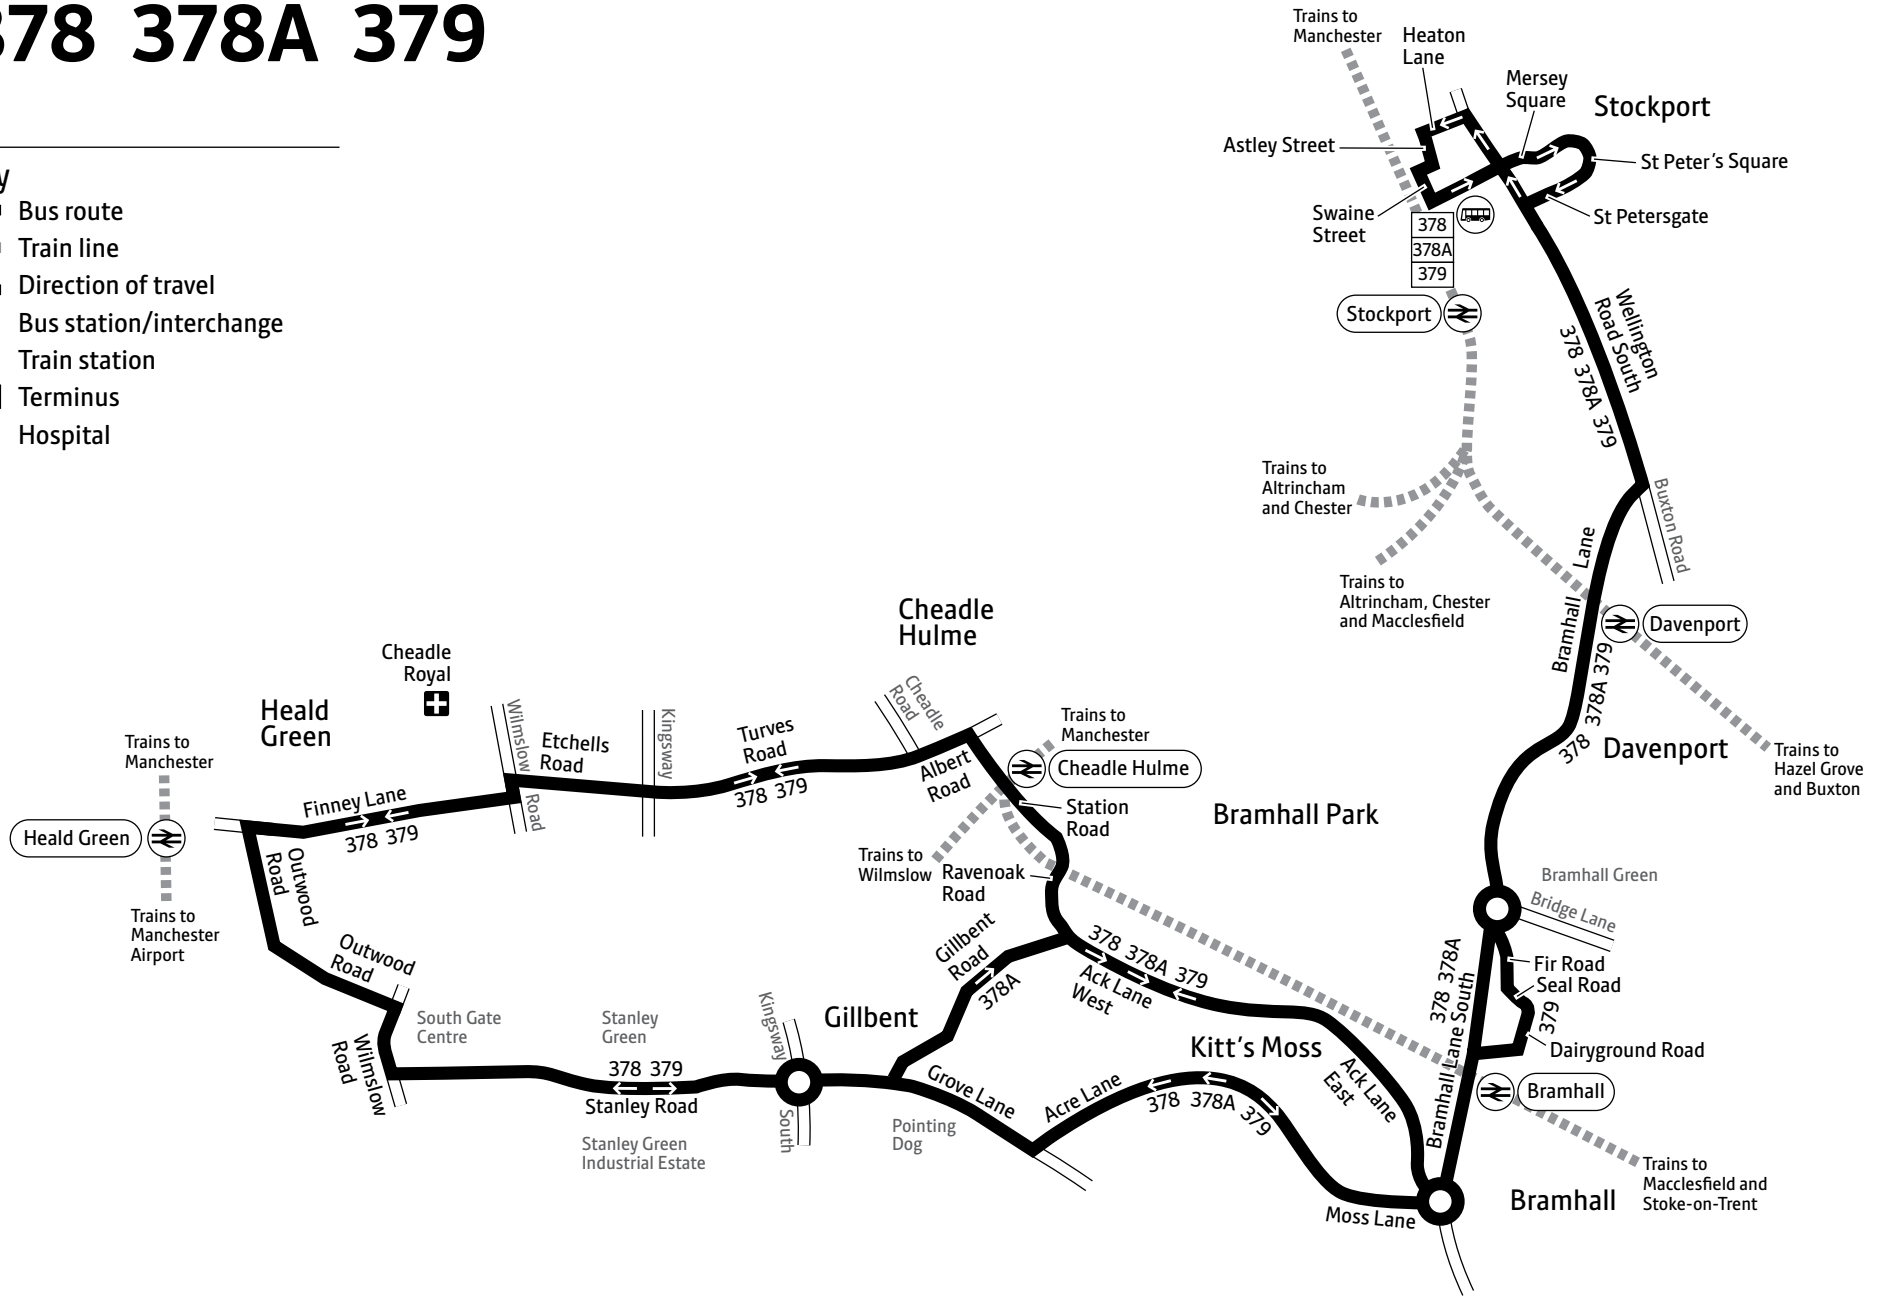

Stockport Interchange

Mon to Fri 7am to 5.30pm

Saturday 8am to 5.30pm

Sunday* Closed

*Including public holidays

378 378A 379

Key

-  Bus route
-  Train line
-  Direction of travel
-  Bus station/interchange
-  Train station
-  Terminus
-  Hospital

Stockport — Bramhall — Grove Lane — Heald Green circular
Stockport — Bramhall — Grove Lane circular

378
378A

Mondays to Fridays

	378	378	378	378	378	378	378	378	378	378	378	378	378A	378A	378A	378A	378A
Stockport Interchange	0535	0630	0730	0840	0945	1045	1145	1245	1345	1445	1555	1705	1835	1930	2030	2130	2230
Davenport, Train Station	0545	0640	0742	0852	0957	1057	1157	1257	1357	1457	1607	1717	1844	1939	2039	2139	2239
Bramhall Green	0550	0645	0747	0857	1002	1102	1202	1302	1402	1502	1612	1722	1849	1944	2044	2144	2244
Bramhall, NatWest Bank	0555	0650	0752	0903	1008	1108	1208	1308	1408	1508	1618	1728	1854	1949	2049	2149	2249
Grove Lane, Pointing Dog													1859	1954	2054	2154	2254
Gillbent, St James' Way	0601	0655	0757	0910	1015	1115	1215	1315	1415	1515	1625	1735					
Heald Green, Griffin Hotel	0613	0709	0811	0924	1029	1129	1229	1329	1429	1529	1639	1749					
Bramhall, NatWest Bank	0625	0721	0826	0939	1044	1144	1244	1345	1445	1545	1655	1805	1910	2005	2105	2205	2305
Bramhall Green	0632	0728	0833	0946	1051	1151	1251	1352	1452	1552	1702	1812	1916	2011	2111	2211	2311
Davenport, Train Station	0637	0733	0838	0951	1056	1156	1256	1357	1457	1557	1707	1817	1921	2016	2116	2216	2316
Stockport Interchange	0648	0744	0849	1002	1107	1207	1307	1408	1508	1608	1718	1828	1930	2025	2125	2225	2325